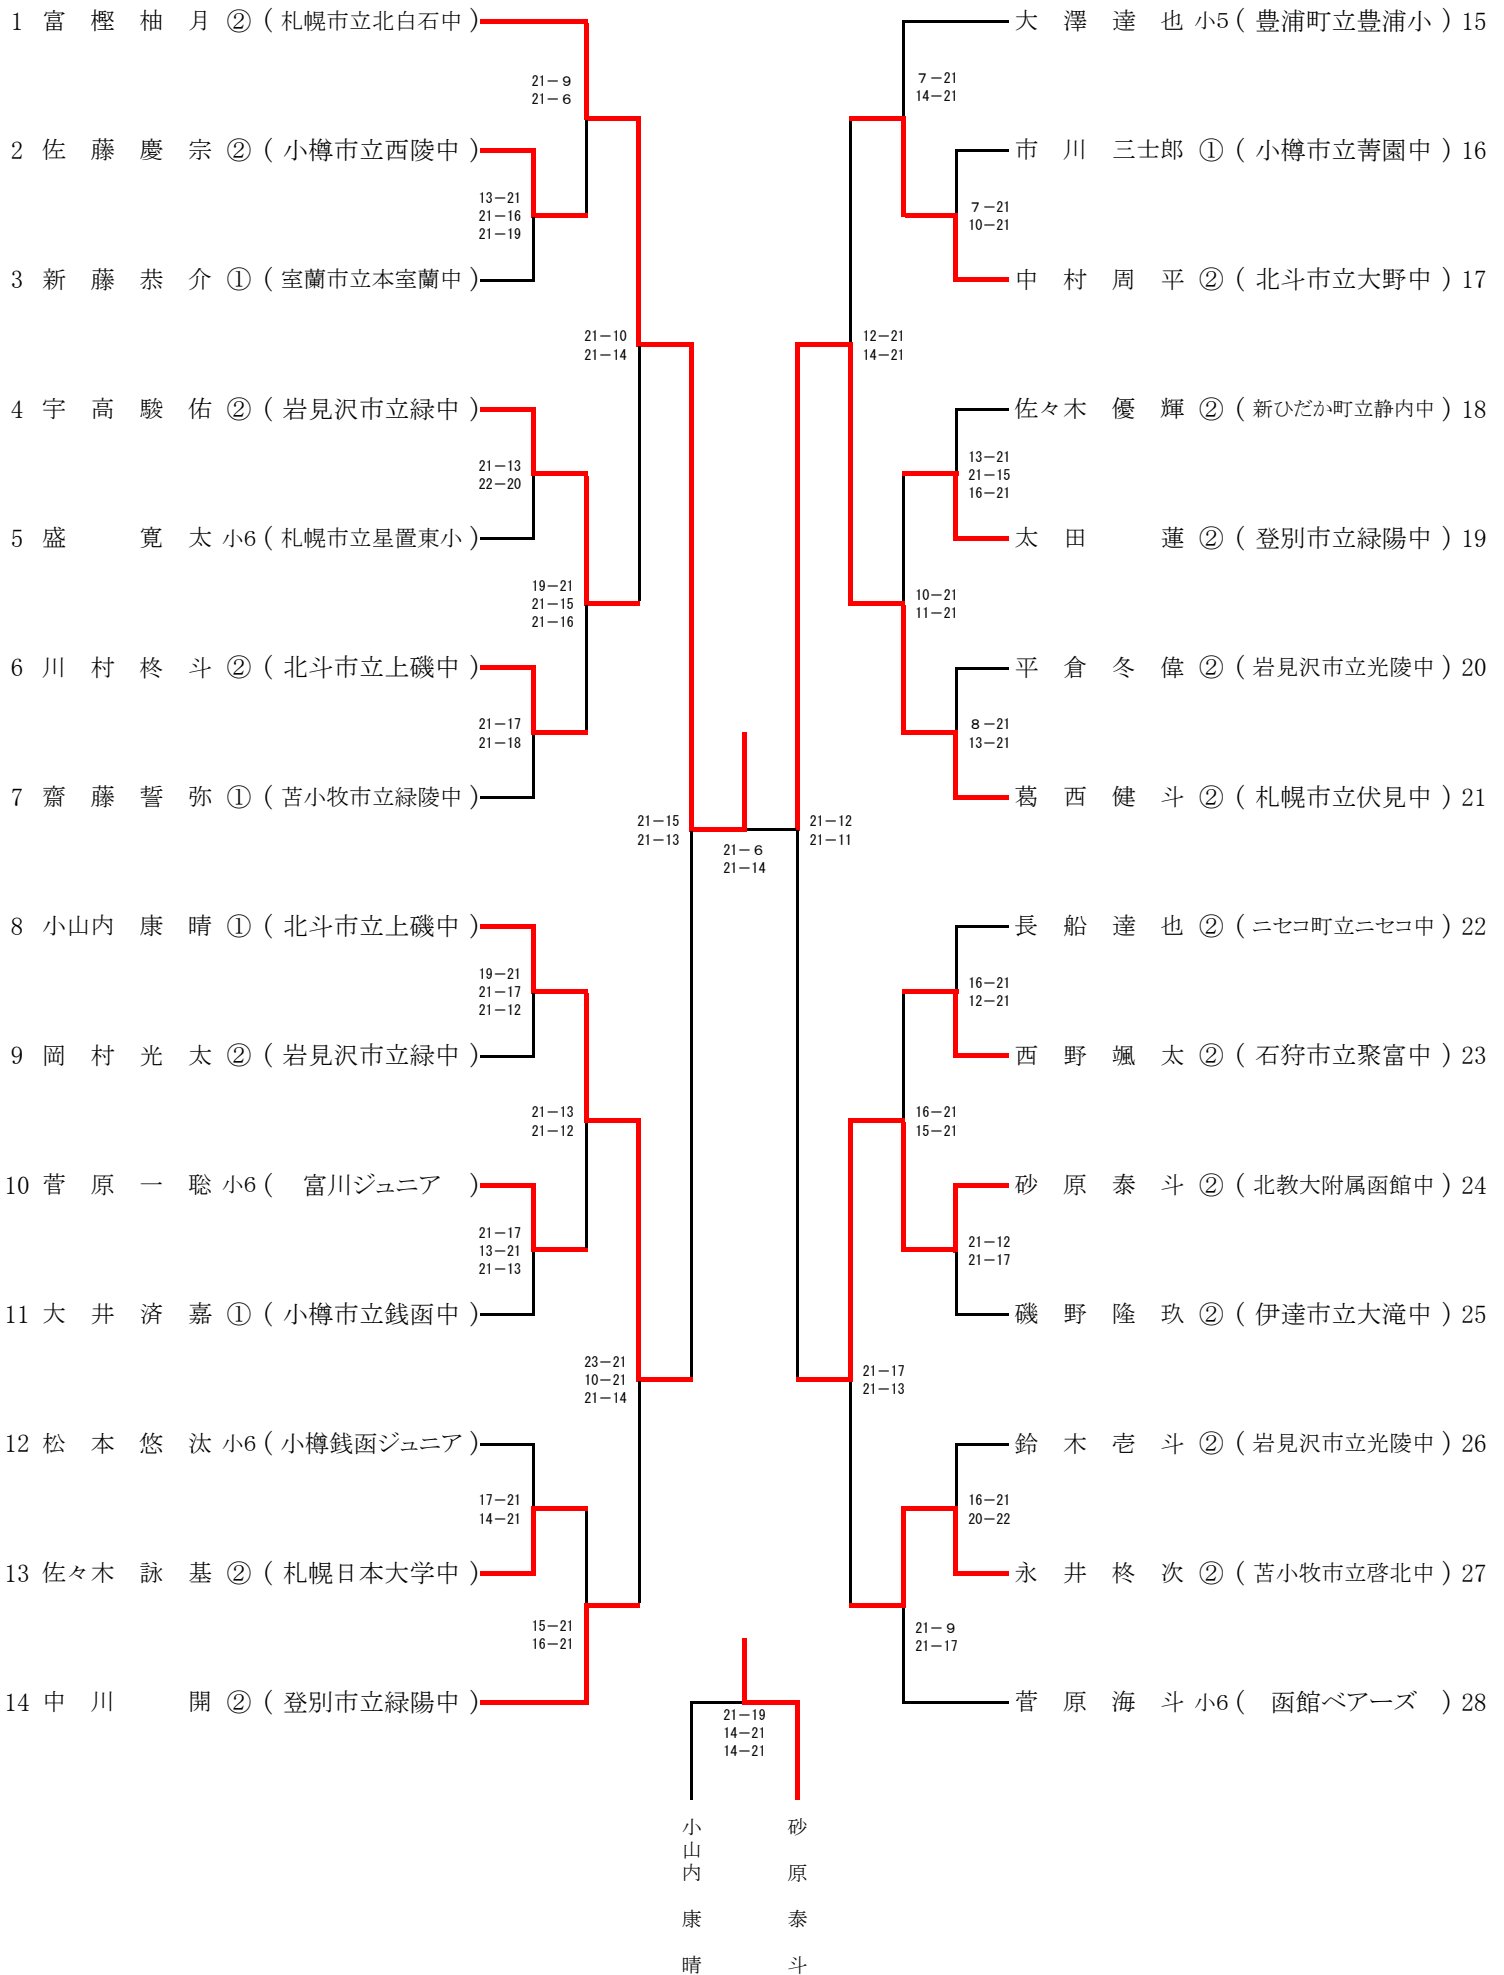

南北海道男子シングルス(SBS)

北北海道男子シングルス(NBS)

南北海道女子シングルス(SGS)

小 佐
原 藤
陽 花
夏 乃

北北海道女子シングルス(NGS)