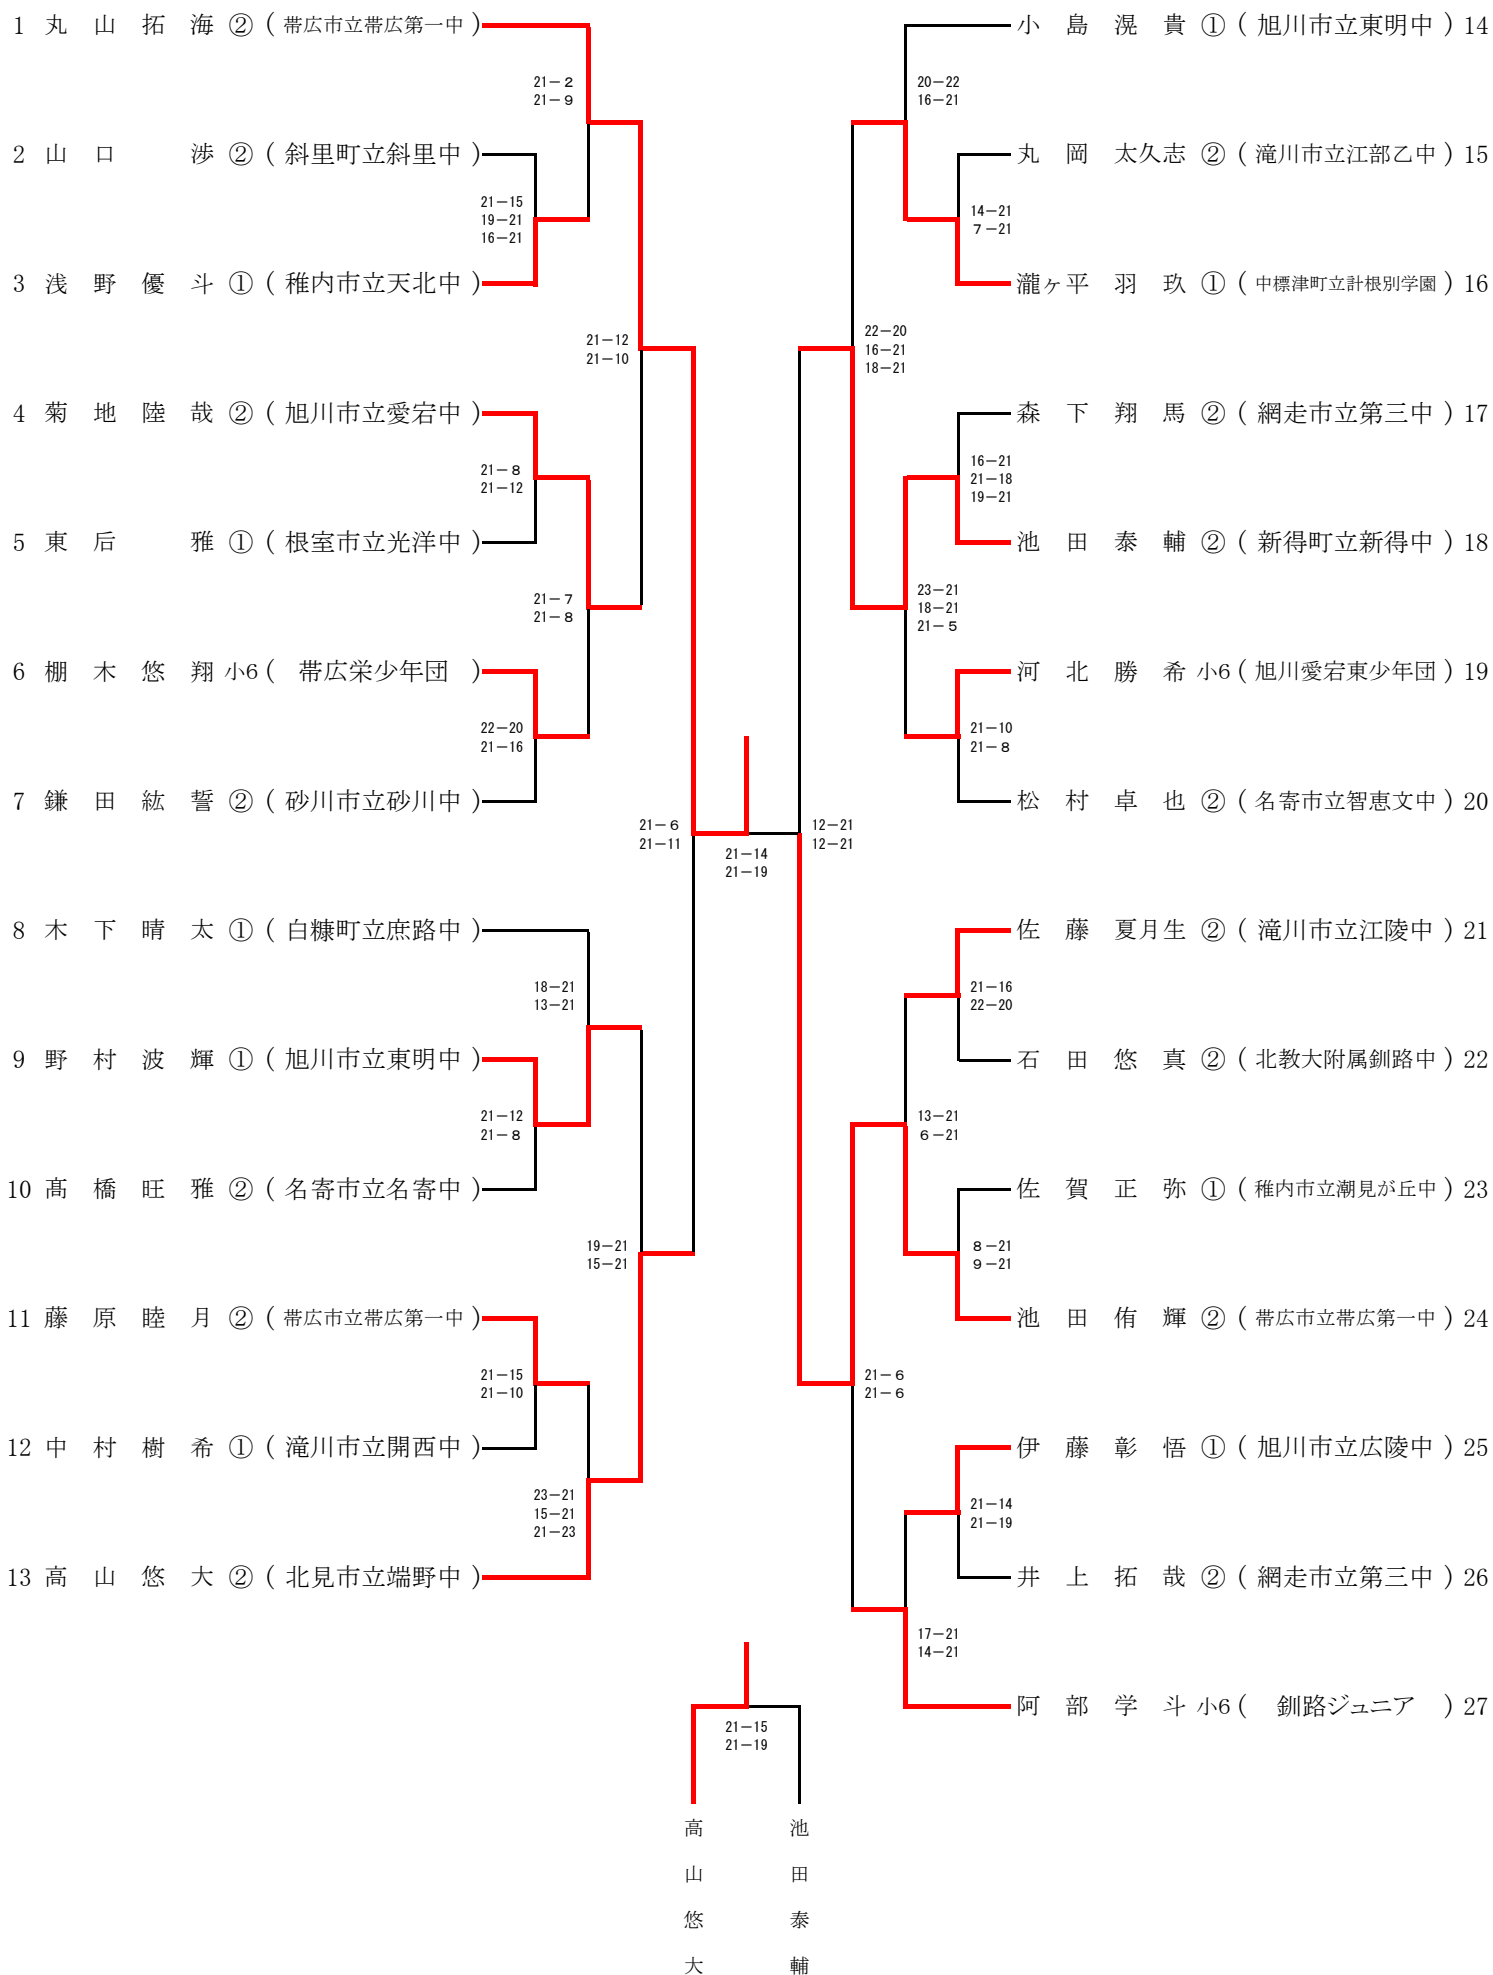

南北海道男子シングルス(SBS)

北北海道男子シングルス(NBS)

南北海道女子シングルス(SGS)

小 佐
原 藤
陽 花
夏 乃

北北海道女子シングルス(NGS)