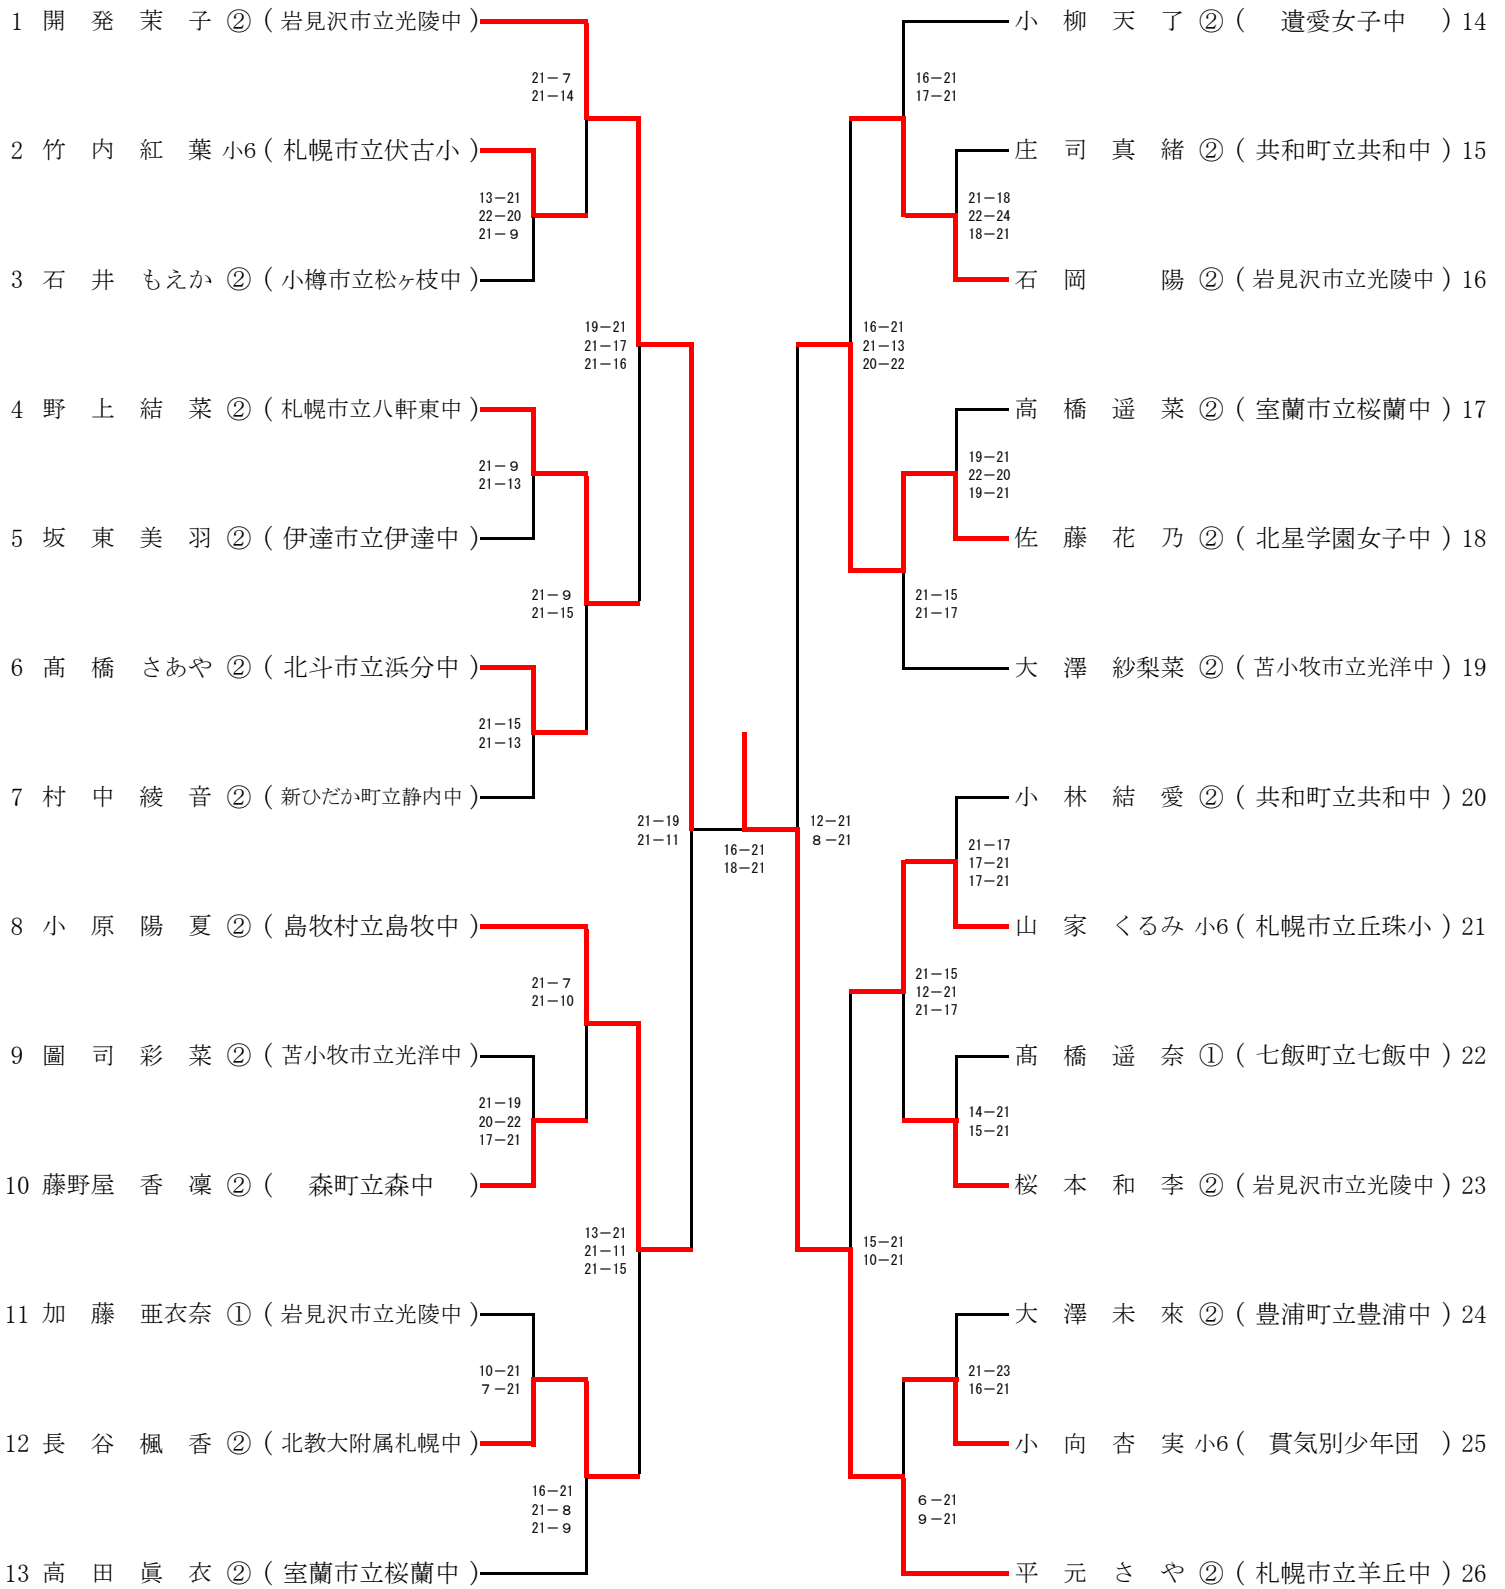

南北海道男子シングルス(SBS)

北北海道男子シングルス(NBS)

南北海道女子シングルス(SGS)

小 佐
原 藤
陽 花
夏 乃

北北海道女子シングルス(NGS)