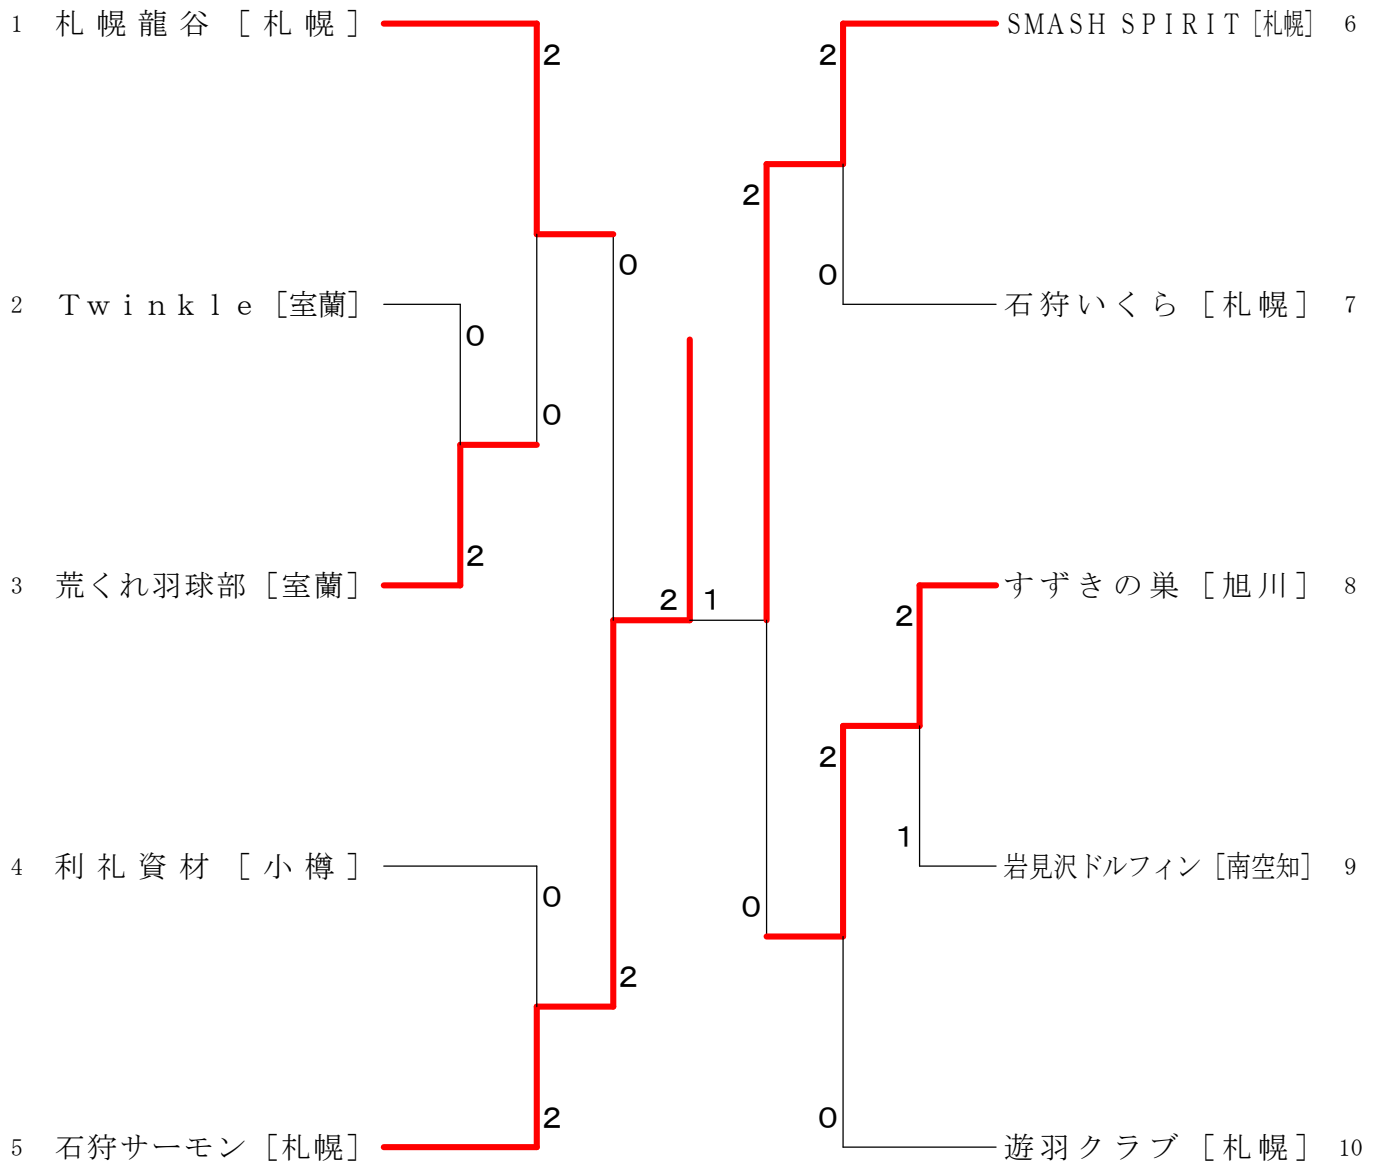

第36回北海道クラブ対抗選手権大会

平成24年2月25日-26日 岩見沢市総合体育館

1部 決勝トーナメント