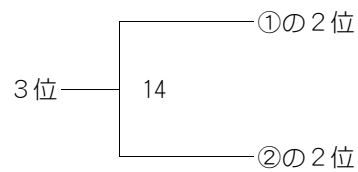

D	経 験 者	合計年齢 101歳以上

①		1	2	3	4	順位
1	高坂 和恵・鈴木百合恵 東京東大和レディース・札幌20	🏆	1	5	9	
2	永井 恭子・斉藤 倫子 札幌パール		🏆	10	6	
3	笈田 礼子・浅田千登勢 札幌20			🏆	2	
4	田畠 聡子・中村あけみ 札幌ガンバ北				🏆	

②		5	6	7	8	順位
5	川瀬 瑞枝・吉田 仁美 札幌20	🏆	3	7	11	
6	松浦りゆ子・沼田 和江 苫小牧クラブ		🏆	12	8	
7	菊地 千香・粟飯原朱美 札幌パール・札幌20			🏆	4	
8	曾我 詩子・藤田 宏美 札幌すずらん同好会				🏆	

D：決勝トーナメント