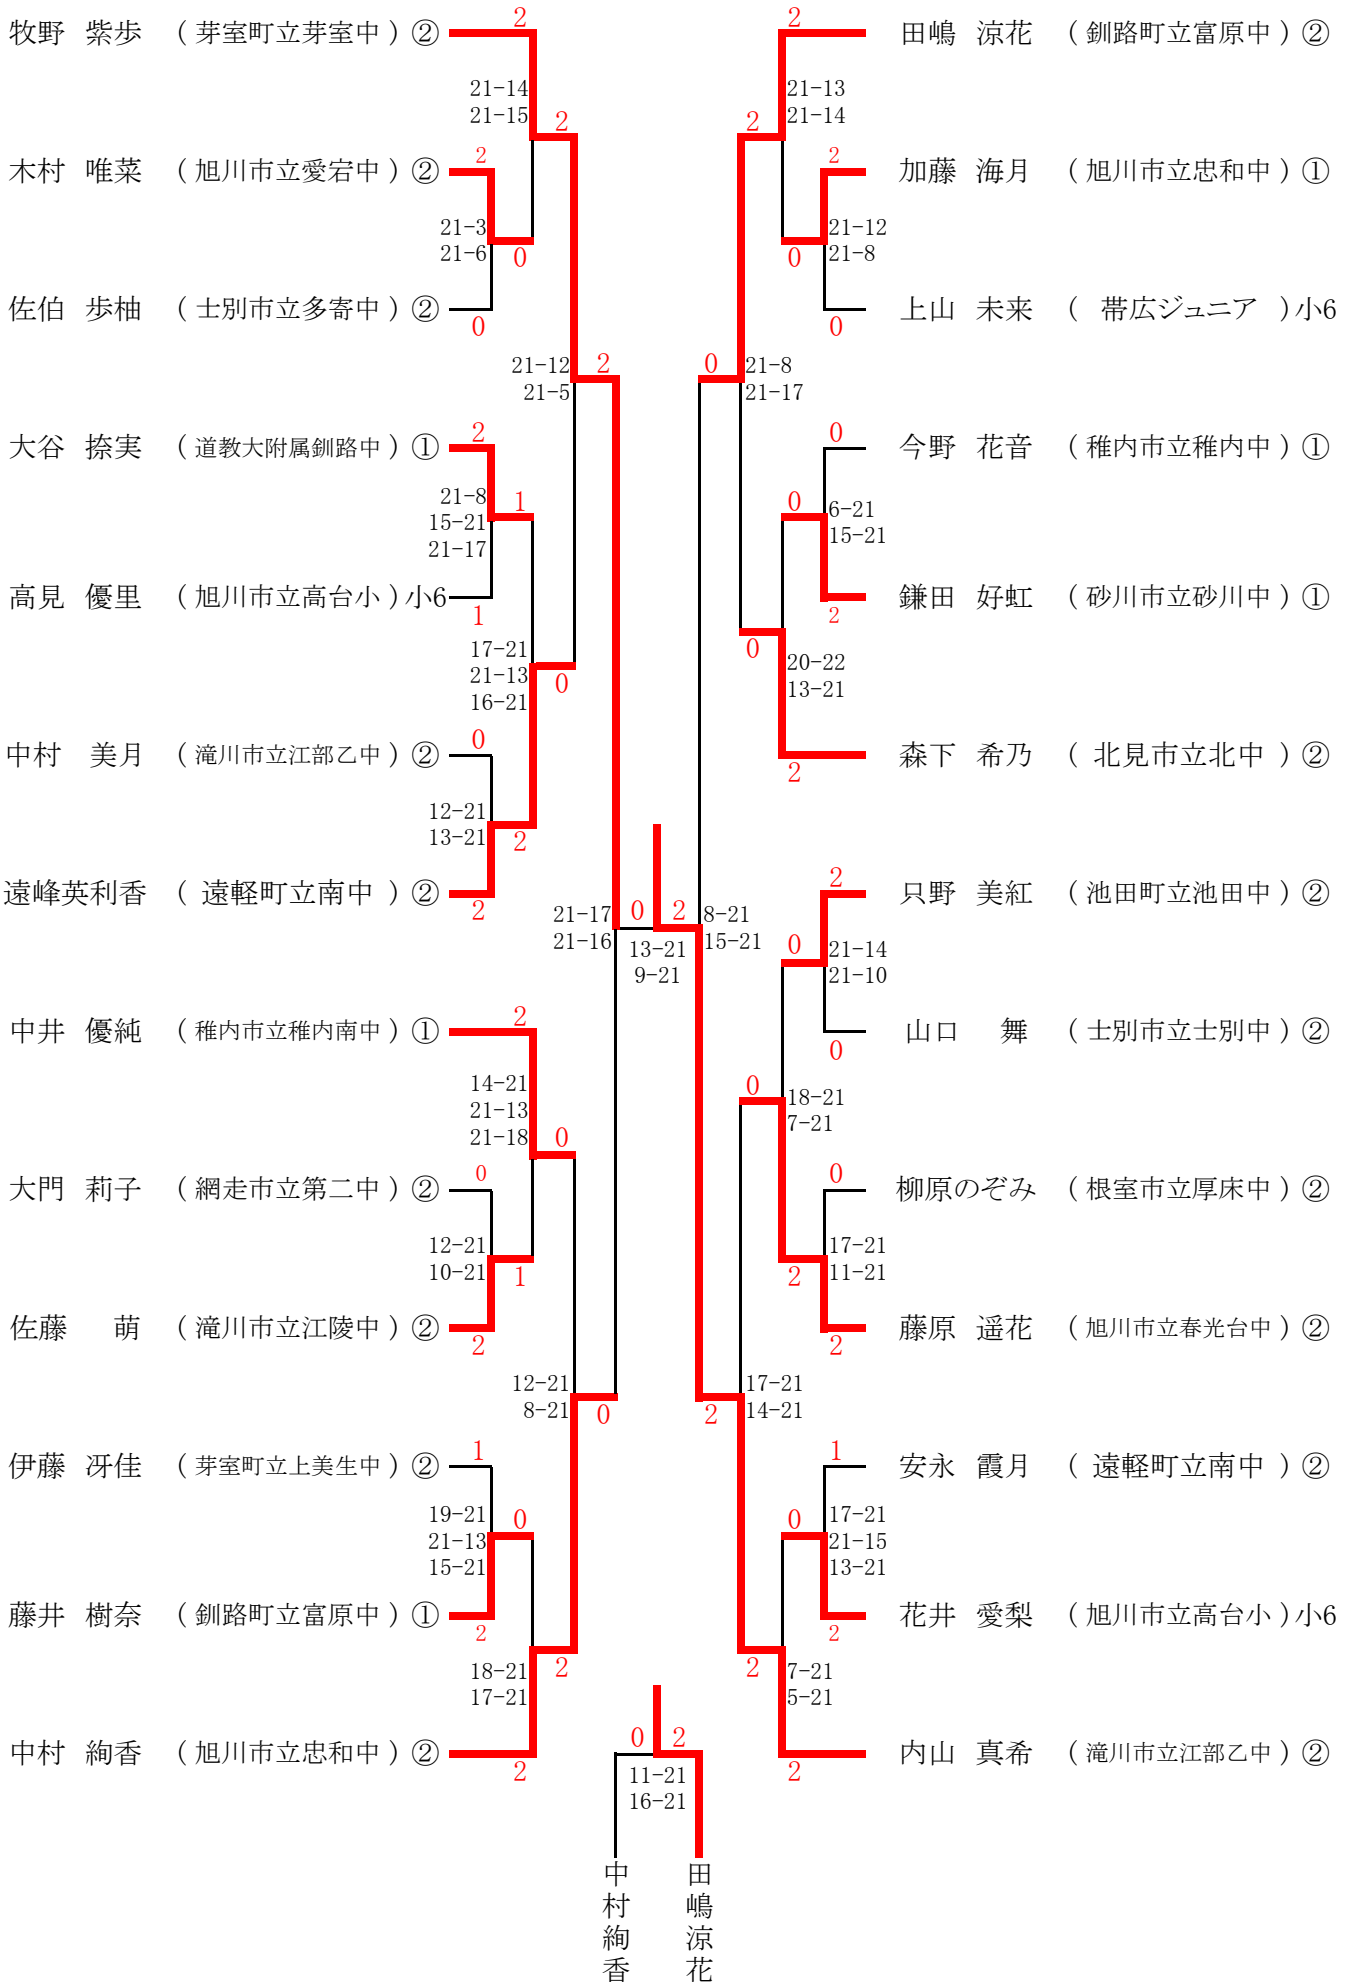

北北海道男子シングルス(NBS)

南北海道男子シングルス(SBS)

北北海道女子シングルス(NGS)

南北海道女子シングルス(SGS)