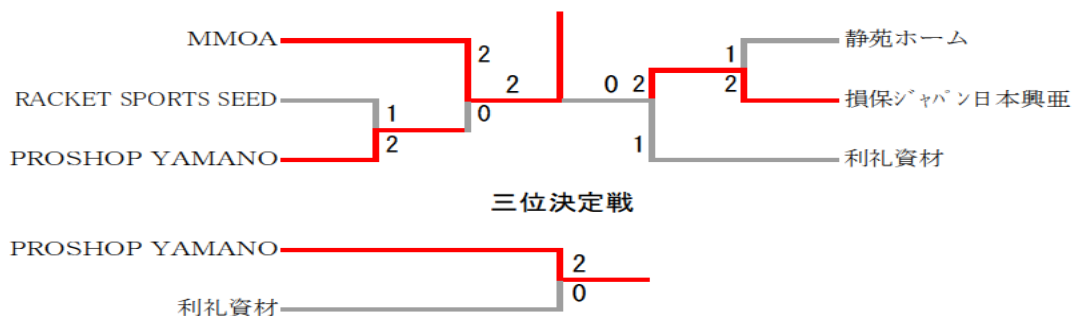

女子2部

女子2部 Aブロック	MMOA	損保ジャパン 日本興亜	FIVE FOX	勝-敗	順位
MMOA		○ 2-1	○ 3-0	M 5-1 G 10-3 P 271-187	1
損保ジャパン 日本興亜	× 1-2		○ 3-0	M 4-2 G 9-5 P 263-248	2
FIVE FOX	× 0-3	× 0-3		M 0-6 G 1-12 P 167-266	3

女子2部 Bブロック	利礼資材	スポーツロハス	RACKET SP ORTS SEED	勝-敗	順位
利礼資材		○ 3-0	○ 2-1	M 5-1 G 10-4 P 279-241	1
スポーツロハス	× 0-3		× 0-3	M 0-6 G 1-12 P 200-269	3
RACKET SPORTS SEED	× 1-2	○ 3-0		M 4-2 G 9-4 P 251-220	2

女子2部 Cブロック	静苑ホーム	札幌市役所	藤井工務店	PROSHOP YAMANO	勝-敗	順位
静苑ホーム		○ 3-0	○ 3-0	○ 2-1	M 8-1 G 16-4 P 406-337	1
札幌市役所	× 0-3		× 1-2	× 0-3	M 1-8 G 5-16 P 344-423	4
藤井工務店	× 0-3	○ 2-1		× 0-3	M 2-7 G 4-15 P 311-377	3
PROSHOP YAMANO	× 1-2	○ 3-0	○ 3-0		M 7-2 G 15-5 P 411-335	2

女子2部