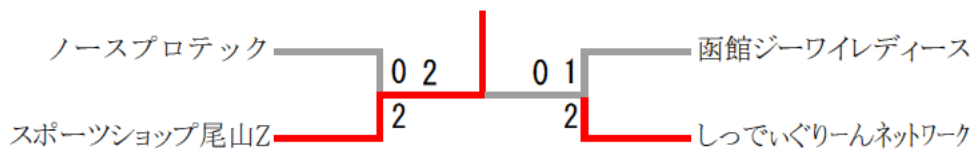

女子4部

女子4部 Aブロック	函館ジーワイ レディース	ノースプロテック	苦 翔	勝-敗	順 位
函館ジーワイ レディース	/	× 1-2	○ 3-0	M 4-2 G 9-6 P 292-270	2
ノースプロテック	○ 2-1	/	○ 2-1	M 4-2 G 10-5 P 284-248	1
苦 翔	× 0-3	× 1-2	/	M 1-5 G 3-11 P 213-271	3

女子4部 Bブロック	スポーツショッ プ 尾山Z	アイピー	しっでいぐりーん ネットワーク	おたがいサロン	勝-敗	順 位
スポーツショッ プ 尾山Z	/	○ 2-1	× 1-2	○ 2-1	M 5-4 G 13-9 P 426-387	2
アイピー	× 1-2	/	× 1-2	× 1-2	M 3-6 G 7-13 P 337-380	4
しっでいぐりーん ネットワーク	○ 2-1	○ 2-1	/	○ 2-1	M 6-3 G 12-10 P 402-385	1
おたがいサロン	× 1-2	○ 2-1	× 1-2	/	M 4-5 G 11-11 P 389-402	3

女子4部