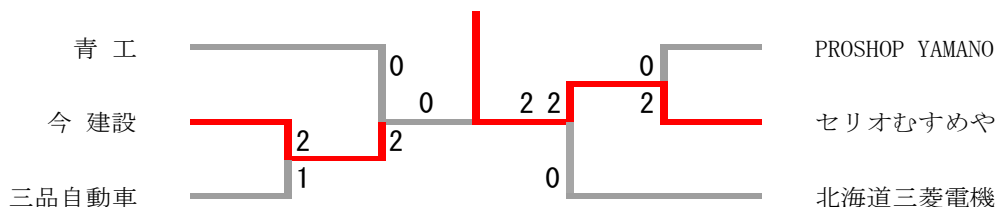

男子団体 3 部

男子団体 3 部 Aブロック	セリオむすめや	青 工	横山プリント サービスB	勝-敗	順 位
セリオむすめや		× 1-2	○ 3-0	M 4-2 G 10-6 P 320-279	2
青 工	○ 2-1		○ 2-1	M 4-2 G 9-7 P 302-300	1
横山プリント サービスB	× 0-3	× 1-2		M 1-5 G 4-10 P 232-275	3

男子団体 3 部 Bブロック	三品自動車	北海道三菱電機	アイネス	勝-敗	順 位
三品自動車		× 1-2	○ 3-0	M 4-2 G 8-5 P 245-234	2
北海道三菱電機	○ 2-1		○ 3-0	M 5-1 G 10-3 P 258-198	1
アイネス	× 0-3	× 0-3		M 0-6 G 2-12 P 220-291	3

男子団体 3 部 Cブロック	PROSHOP YAMANO	今 建設	横山プリント サービスA	利礼資材	勝-敗	順 位
PROSHOP YAMANO		○ 3-0	○ 2-1	○ 2-1	M 7-2 G 15-8 P 459-398	1
今 建設	× 0-3		○ 2-1	○ 2-1	M 4-5 G 11-10 P 375-393	2
横山プリント サービスA	× 1-2	× 1-2		× 1-2	M 3-6 G 7-14 P 367-406	4
利礼資材	× 1-2	× 1-2	○ 2-1		M 4-5 G 11-12 P 430-434	3

男子団体 3 部