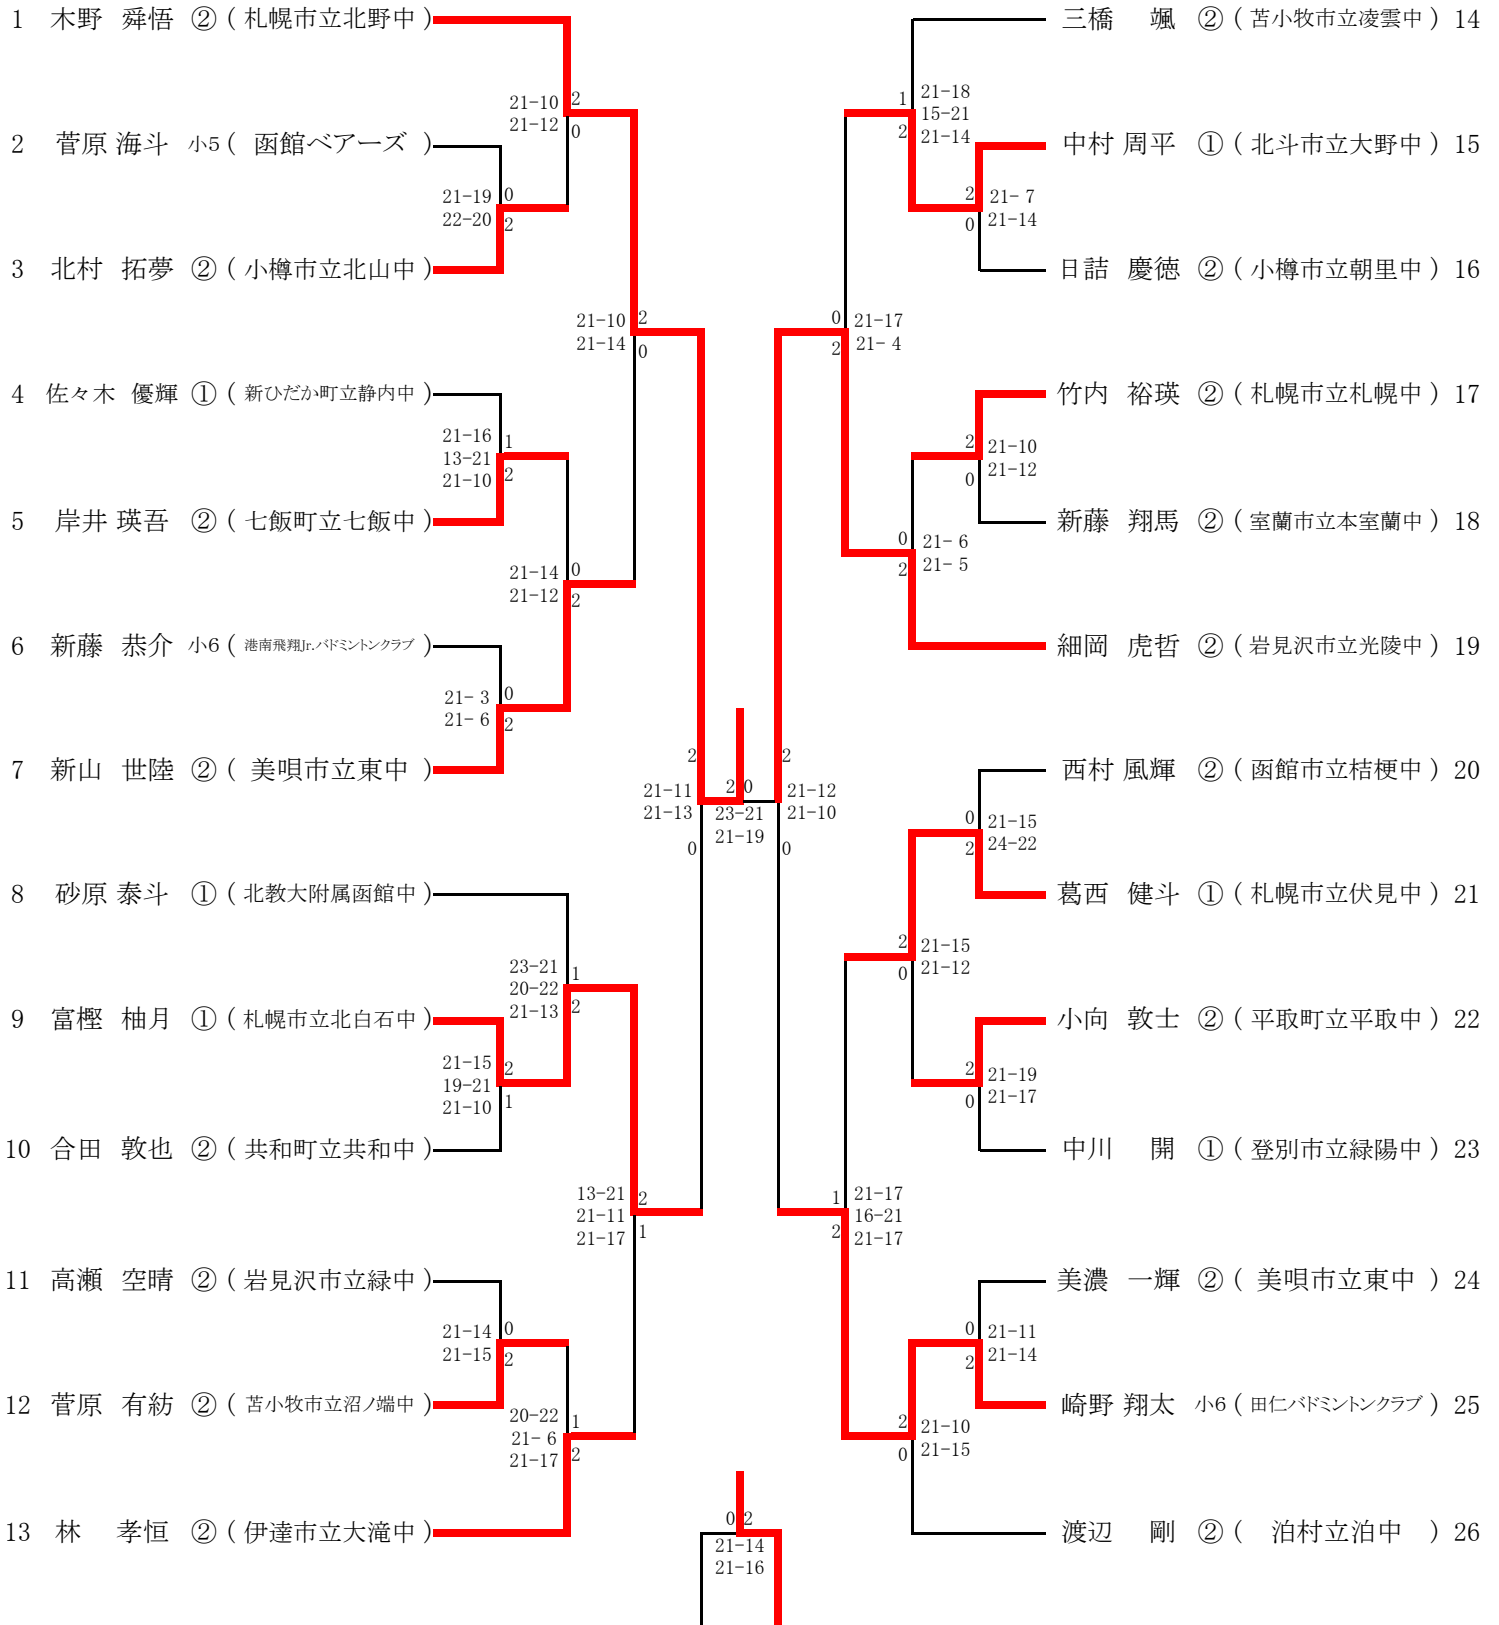

# 南北海道男子シングルス(SBS)

# 北北海道男子シングルス(NBS)

# 南北海道女子シングルス(SGS)

# 北北海道女子シングルス(NGS)