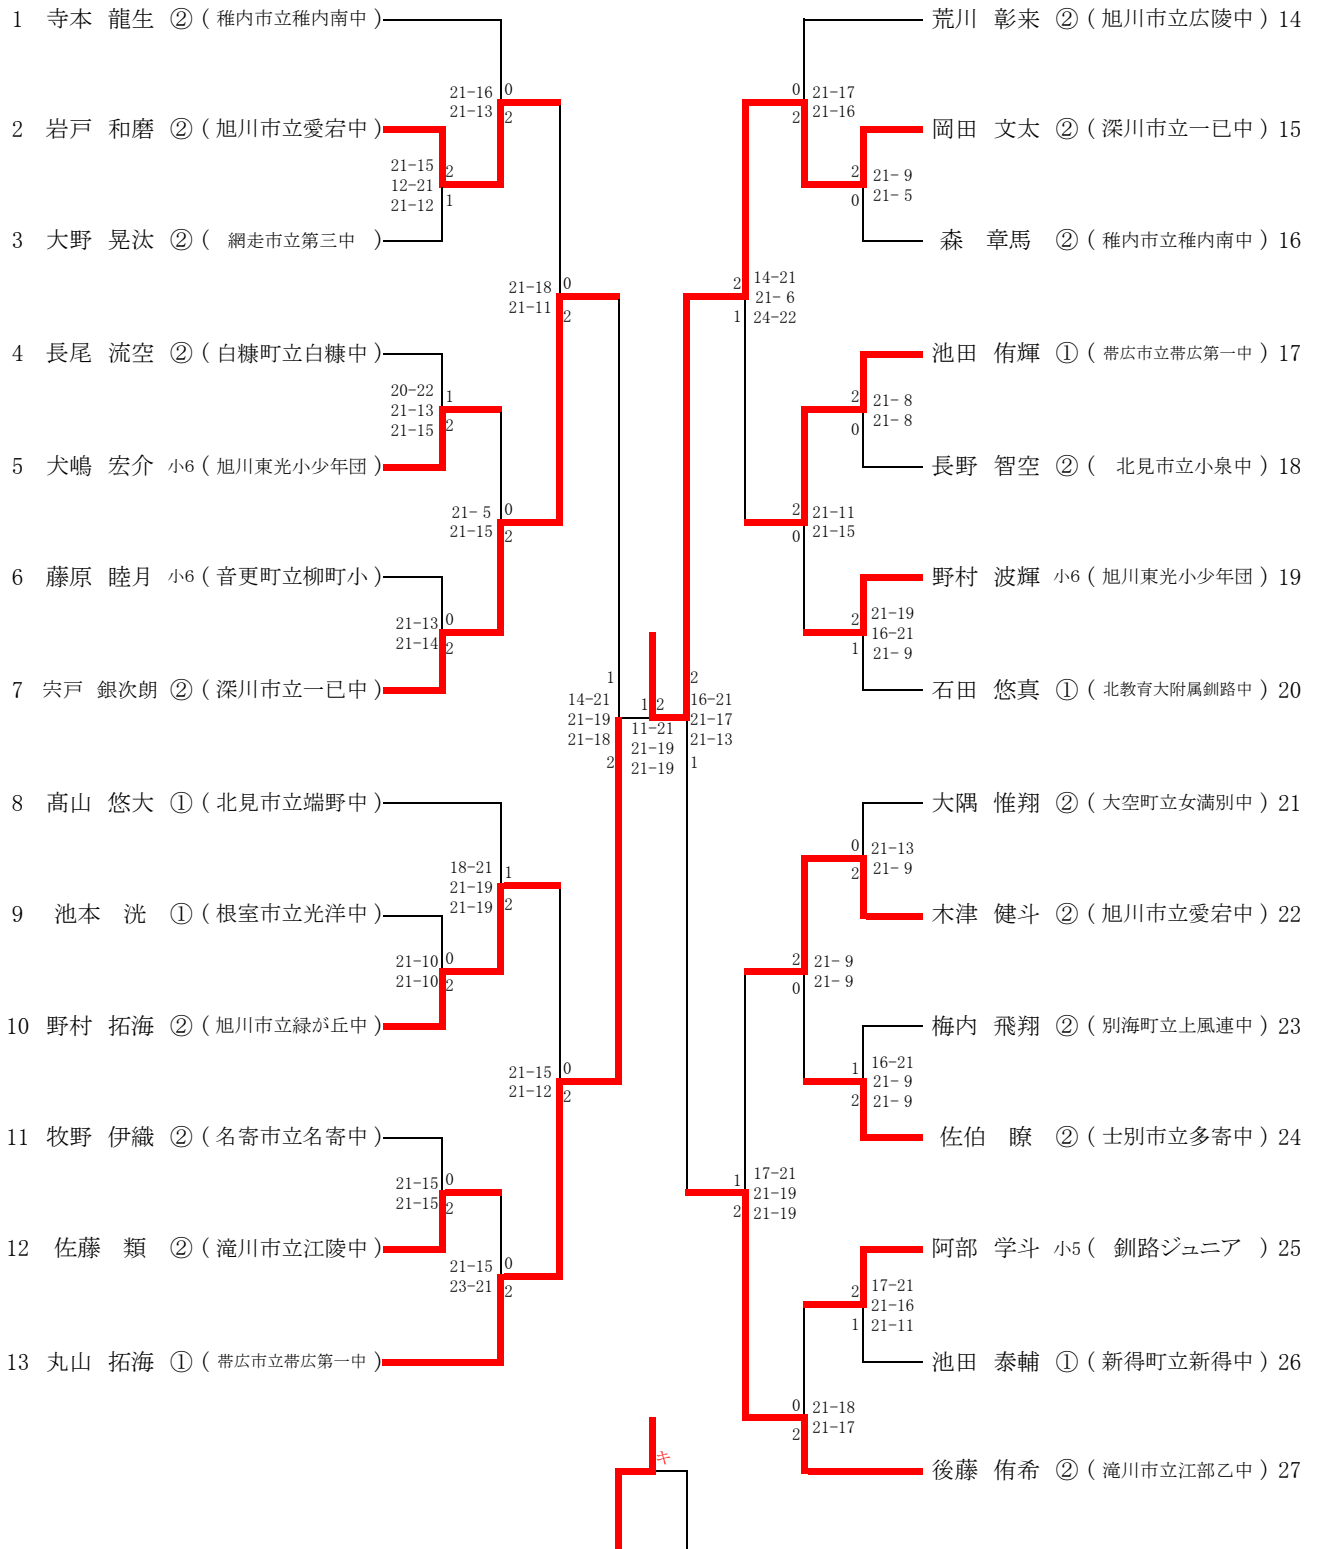

# 南北海道男子シングルス(SBS)

# 北北海道男子シングルス(NBS)

# 南北海道女子シングルス(SGS)

# 北北海道女子シングルス(NGS)