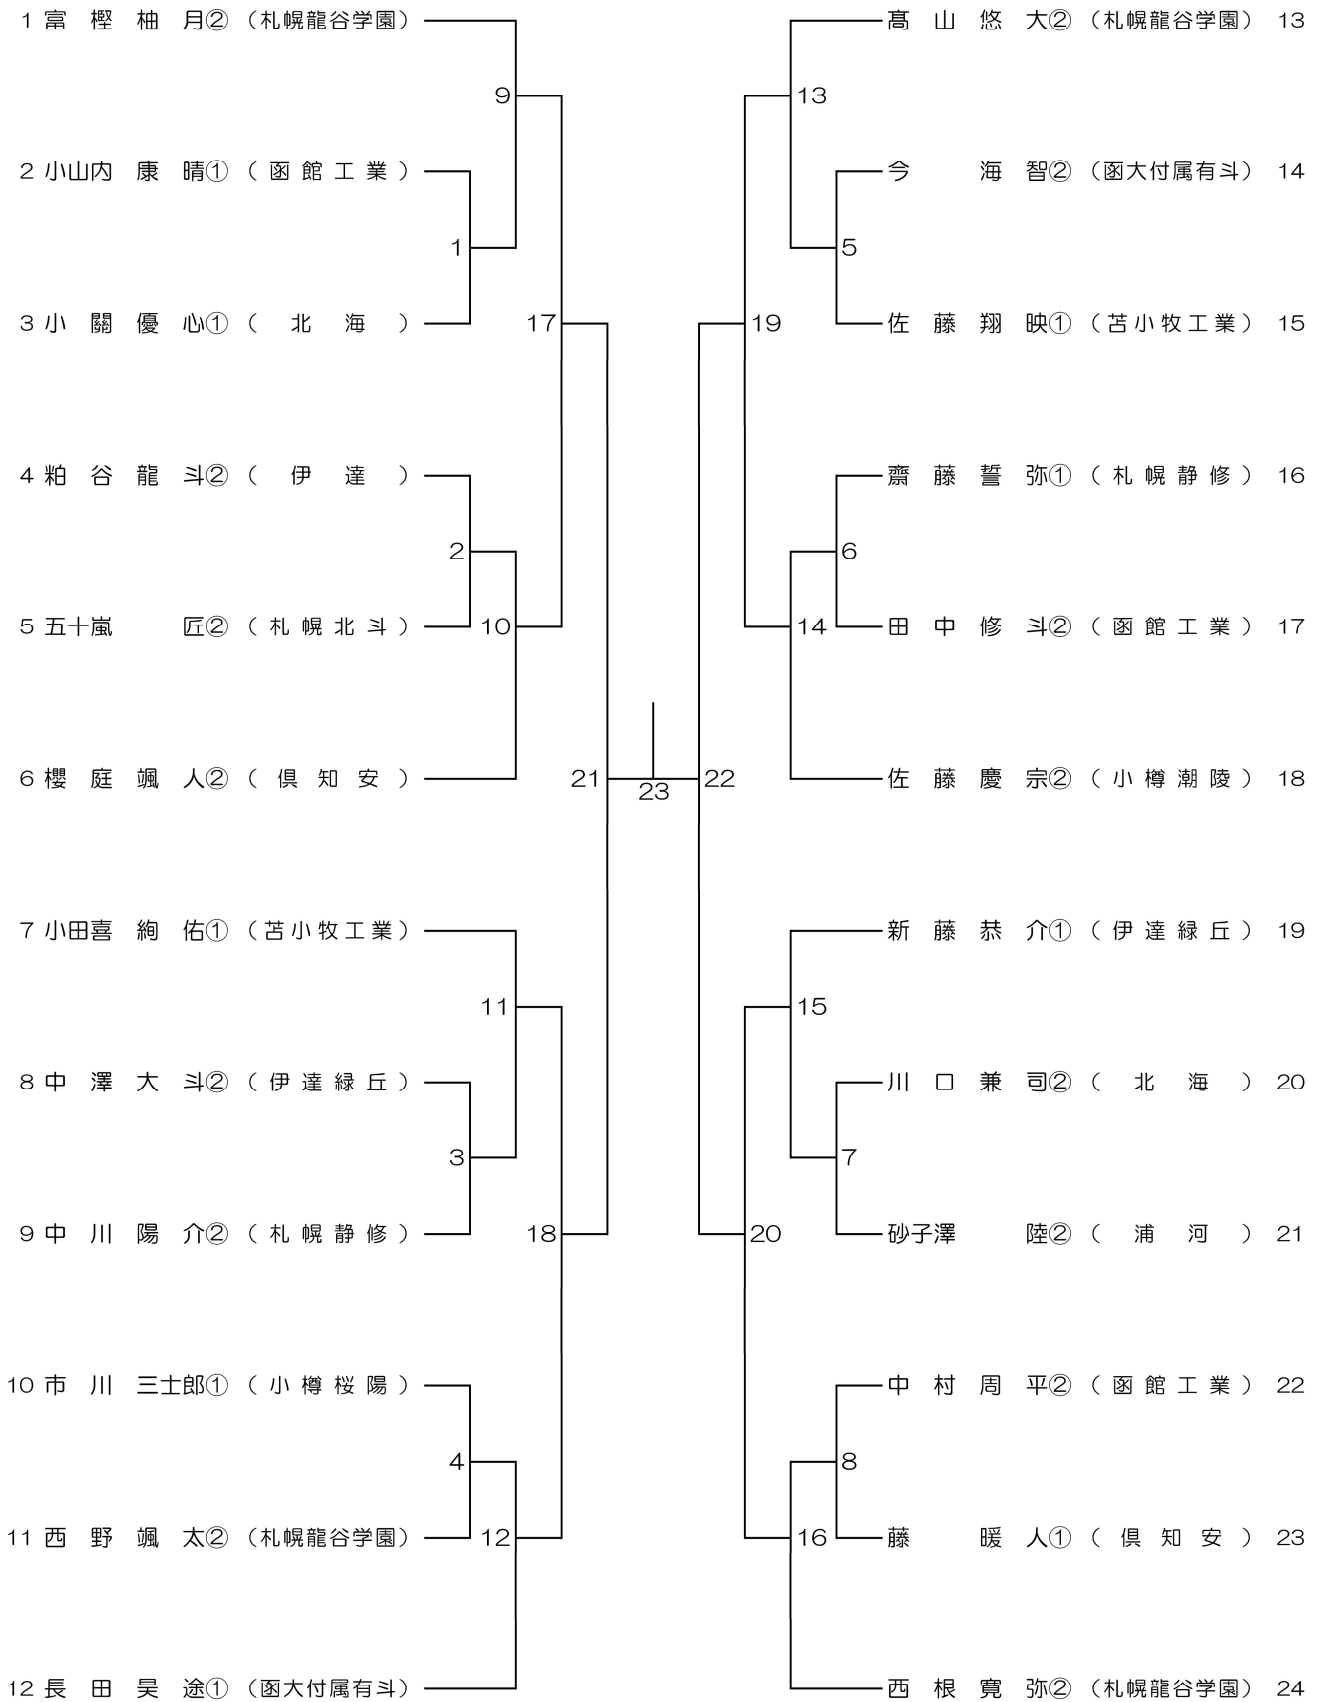

男子団体 (BT)

女子団体 (GT)

男子ダブルス (BD)

女子ダブルス (GD)

男子シングルス (BS)

女子シングルス (GS)