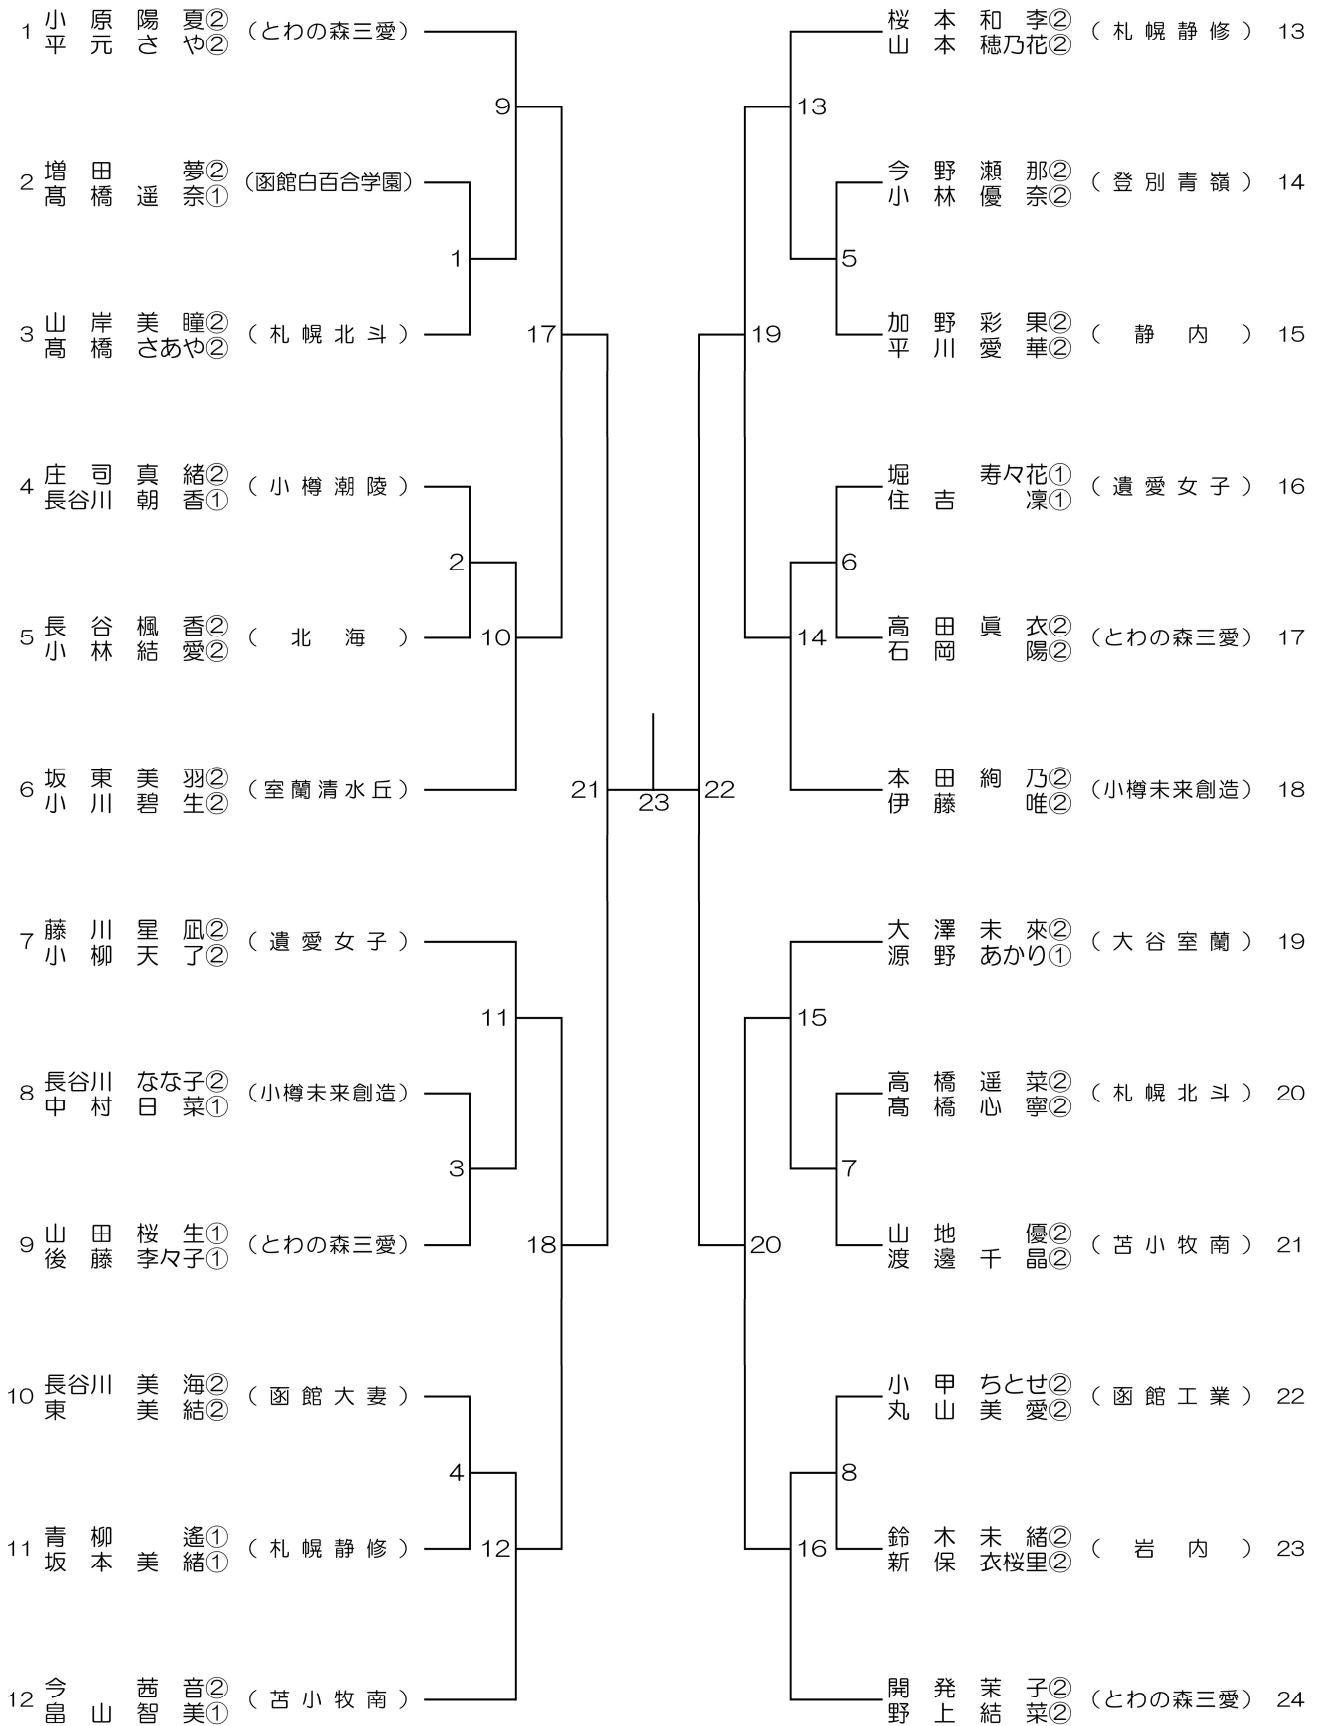

男子団体 (BT)

女子団体 (GT)

男子ダブルス (BD)

女子ダブルス (GD)

男子シングルス (BS)

女子シングルス (GS)