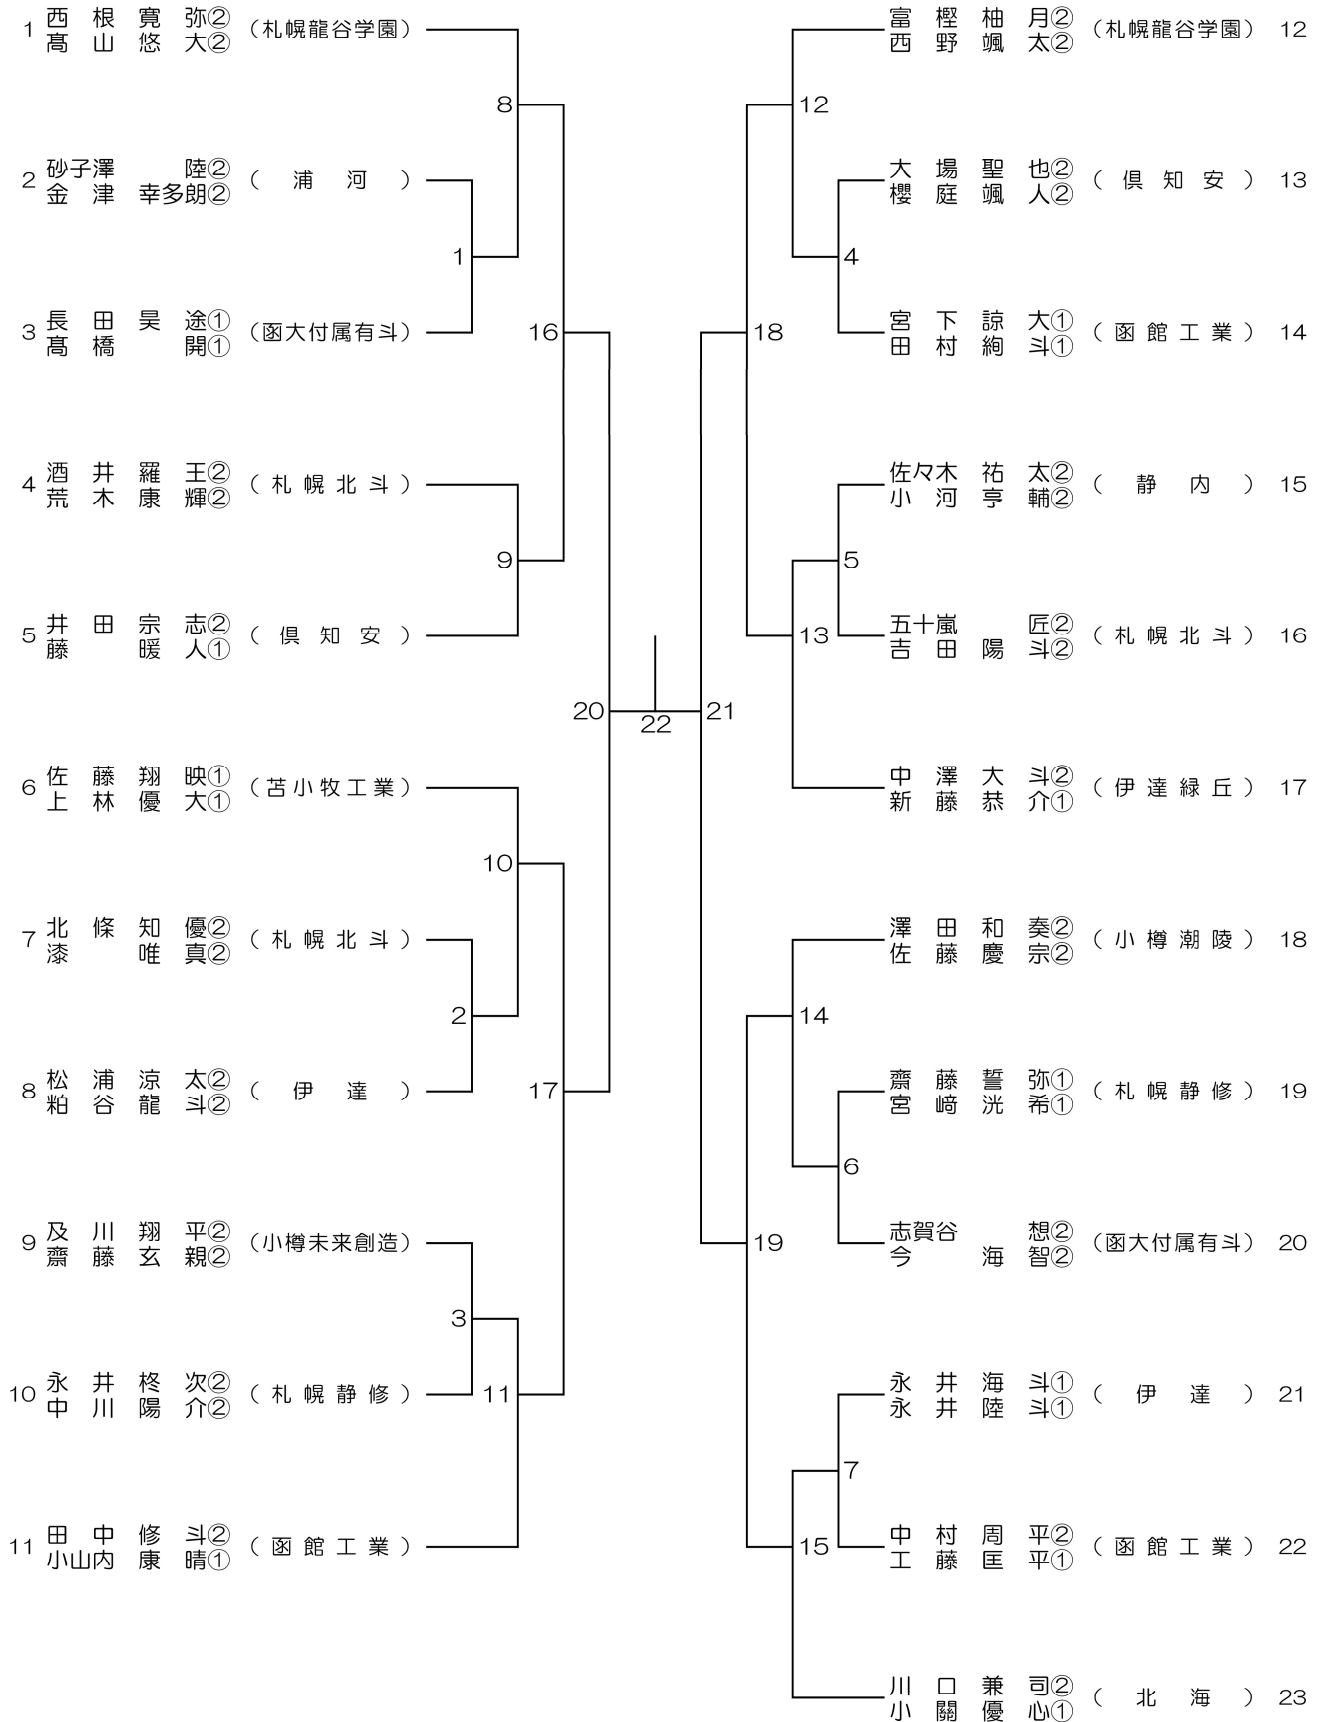

男子団体 (BT)

女子団体 (GT)

男子ダブルス (BD)

女子ダブルス (GD)

男子シングルス (BS)

女子シングルス (GS)