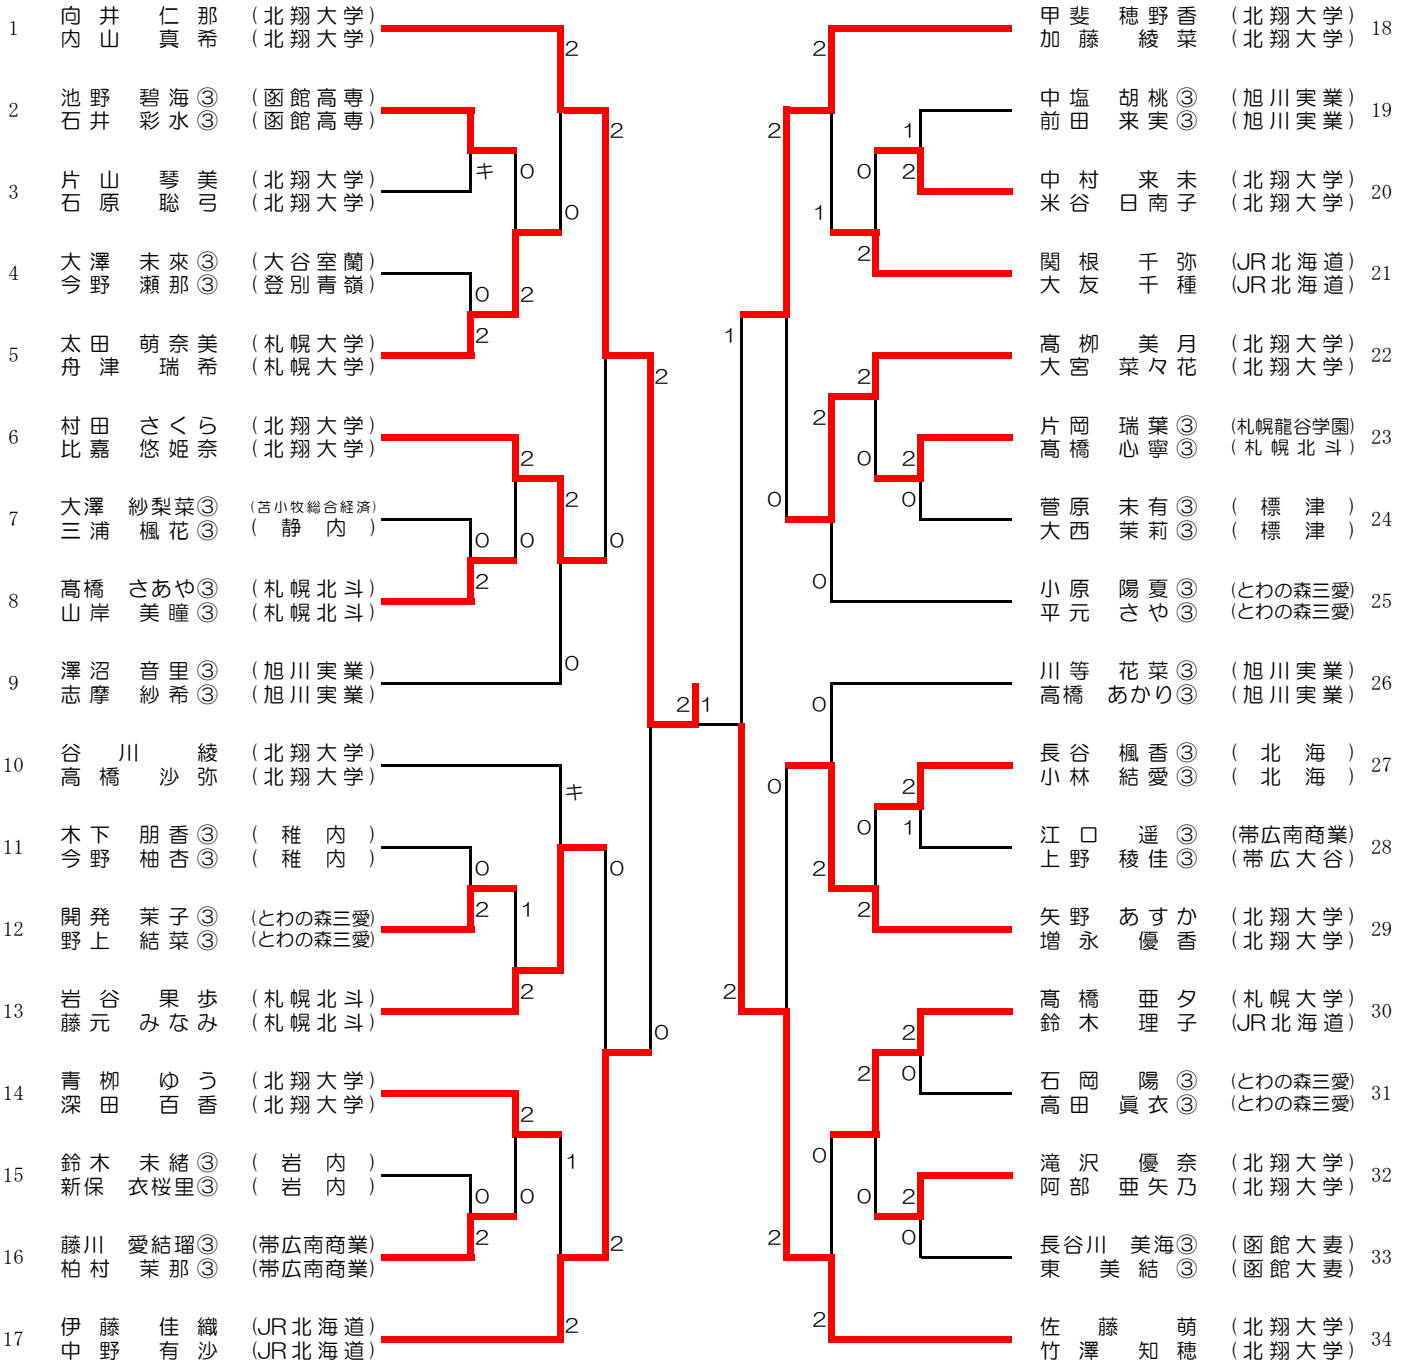

一般男子ダブルスMD

1	山澤直貴 (コンサドーレ)	本田大樹 (コンサドーレ)	2	小林徹太郎 (SMASHSPIRIT)	川西卓也 (SMASHSPIRIT)	23
2	成田佑二 (帯広信用金庫)	庄司悠真 (レラ+勝)	2	佐藤龍紫③ (函大柏稜)	三津橋瑞生③ (檜山北)	24
3	川口兼司③ (北海)	受川壮大③ (北海)	1 2	清水吏太 (JOYFIT)	八木啓太 (白石中学校)	25
4	廣岡幸 (北海道大学)	辰宮大翼 (北海道大学)	2	竹内裕瑛 (室蘭工業大学)	鈴木奏楽 (北海学園大学)	26
5	櫻庭颯士③ (倶知安)	岩井直人③ (余市紅志)	0 2	砂子澤陸③ (浦河)	金津幸多朗③ (浦河)	27
6	富樫柚月③ (札幌龍谷学園)	西野颯太③ (札幌龍谷学園)	1	太田竣 (札幌大学)	坪田佑貴 (札幌大学)	28
7	岡村和輝 (JR北海道)	加藤太基 (JR北海道)	2	池田侑輝③ (帯広大谷)	岩間琉哉③ (帯広大谷)	29
8	東篤玖③ (函大有斗)	志賀谷想③ (函大有斗)	0 2	日下凌 (北海)	片沼毅史 (北海)	30
9	美濃一輝 (北星学園大学)	國松慎之介 (北海学園大学)	1 0	小澤拓諒 (Forrest)	村山諒 (Forrest)	31
10	小竹創貴 (Forrest)	佐藤光太郎 (Forrest)	2	久慈友也 (北翔大学)	古川晃大 (北翔大学)	32
11	飛田修 (北翔大学)	渡辺剛 (北翔大学)	0	渡部大 (JR北海道)	光島理貴 (JR北海道)	33
12	太田蓮③ (旭川実業)	菊地陸哉③ (旭川実業)	0	高山悠大③ (札幌龍谷学園)	西根寛弥③ (札幌龍谷学園)	34
13	播磨良輝 (函大有斗)	福士和真 (市田組)	2	渡邊黎 (武修館)	小山和也 (空知ガス)	35
14	須藤弘光 (札幌大学)	林孝恒 (札幌大学)	0 0	五十嵐匠③ (札幌北斗)	吉田陽斗③ (札幌北斗)	36
15	砂原泰斗③ (帯広大谷)	川村柊斗③ (帯広大谷)	0 2	小玉雄斗③ (大谷室蘭)	粕谷龍斗③ (伊達開来)	37
16	東野圭悟 (JR北海道)	武石優斗 (JR北海道)	2	梅村恒多 (SMASHSPIRIT)	渡辺一馬 (SMASHSPIRIT)	38
17	北條知優③ (札幌北斗)	漆唯真③ (札幌北斗)	0	橋聖弥 (北教大旭川校)	中山諄 (札幌大学)	39
18	中川陽介③ (札幌静修)	永井柊次③ (札幌静修)	0 2	岡村尚輝 (JR北海道)	塚本光希 (JR北海道)	40
19	牧野公亮 (SMASHSPIRIT)	榑大史 (SMASHSPIRIT)	2	山田偉央③ (帯広工業)	山田悠月③ (帯広南商業)	41
20	平井真樹③ (旭川工業)	佐々木光希③ (旭川龍谷)	キ 0	穴戸真翔③ (旭川工業)	下岡洋介③ (旭川工業)	42
21	笠谷修吾 (東洋化工)	山口友輔 (美香保中学校)	キ	辻口柚葉 (北翔大学)	阿部歩人 (北翔大学)	43
22	近藤聡 (コンサドーレ)	吉原康司 (コンサドーレ)	キ	大越泉 (コンサドーレ)	三浦将誓 (コンサドーレ)	44

3位決定戦

東野圭悟 (JR北海道)	武石優斗 (JR北海道)	0
大越泉 (コンサドーレ)	三浦将誓 (コンサドーレ)	2

一般女子ダブルスWD