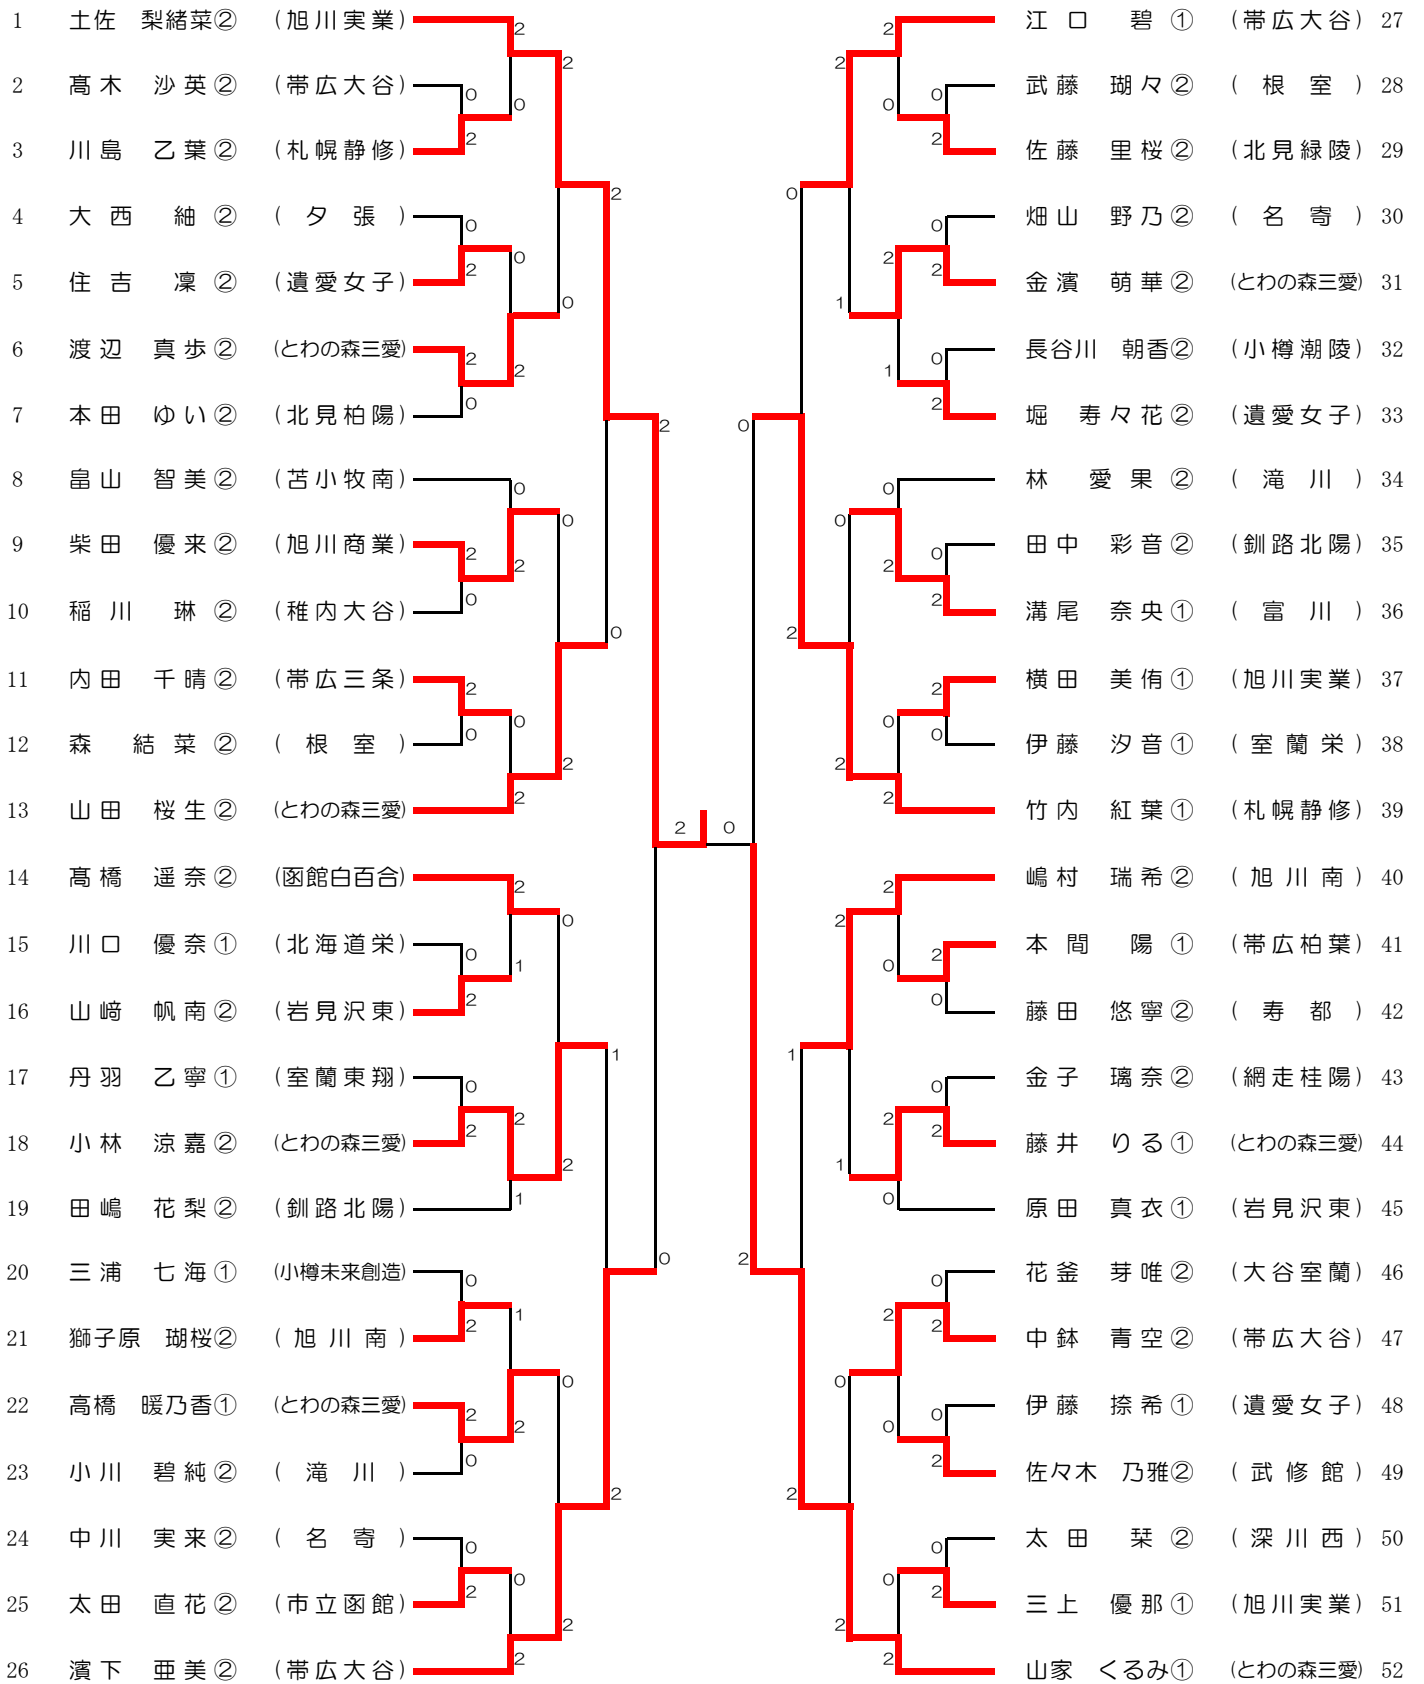

高校女子シングルスGS

3位決定戦

一般男子ダブルスMD

1	山澤直貴 (コンサドーレ)	本田大樹 (コンサドーレ)	2	小林徹太郎 (SMASHSPIRIT)	川西卓也 (SMASHSPIRIT)	23
2	成田佑二 (帯広信用金庫)	庄司悠真 (レラ+勝)	2	佐藤龍紫③ (函大柏稜)	三津橋瑞生③ (檜山北)	24
3	川口兼司③ (北海)	受川壮大③ (北海)	1 2	清水吏太 (JOYFIT)	八木啓太 (白石中学校)	25
4	廣岡幸 (北海道大学)	辰宮大翼 (北海道大学)	2	竹内裕瑛 (室蘭工業大学)	鈴木奏楽 (北海学園大学)	26
5	櫻庭颯士③ (倶知安)	岩井直人③ (余市紅志)	0 2	砂子澤陸③ (浦河)	金津幸多朗③ (浦河)	27
6	富樫柚月③ (札幌龍谷学園)	西野颯太③ (札幌龍谷学園)	1	太田竣 (札幌大学)	坪田佑貴 (札幌大学)	28
7	岡村和輝 (JR北海道)	加藤太基 (JR北海道)	2	池田侑輝③ (帯広大谷)	岩間琉哉③ (帯広大谷)	29
8	東篤玖③ (函大有斗)	志賀谷想③ (函大有斗)	0 2	日下凌 (北海)	片沼毅史 (北海)	30
9	美濃一輝 (北星学園大学)	國松慎之介 (北海学園大学)	1 0	小澤拓諒 (Forrest)	村山諒 (Forrest)	31
10	小竹創貴 (Forrest)	佐藤光太郎 (Forrest)	2	久慈友也 (北翔大学)	古川晃大 (北翔大学)	32
11	飛田修 (北翔大学)	渡辺剛 (北翔大学)	0	渡部大 (JR北海道)	光島理貴 (JR北海道)	33
12	太田蓮③ (旭川実業)	菊地陸哉③ (旭川実業)	0	高山悠大③ (札幌龍谷学園)	西根寛弥③ (札幌龍谷学園)	34
13	播磨良輝 (函大有斗)	福士和真 (市田組)	2	渡邊黎 (武修館)	小山和也 (空知ガス)	35
14	須藤弘光 (札幌大学)	林孝恒 (札幌大学)	0 0	五十嵐匠③ (札幌北斗)	吉田陽斗③ (札幌北斗)	36
15	砂原泰斗③ (帯広大谷)	川村柊斗③ (帯広大谷)	0 2	小玉雄斗③ (大谷室蘭)	粕谷龍斗③ (伊達開来)	37
16	東野圭悟 (JR北海道)	武石優斗 (JR北海道)	2	梅村恒多 (SMASHSPIRIT)	渡辺一馬 (SMASHSPIRIT)	38
17	北條知優③ (札幌北斗)	漆唯真③ (札幌北斗)	0	橋聖弥 (北教大旭川校)	中山諄 (札幌大学)	39
18	中川陽介③ (札幌静修)	永井柊次③ (札幌静修)	0 2	岡村尚輝 (JR北海道)	塚本光希 (JR北海道)	40
19	牧野公亮 (SMASHSPIRIT)	榑大史 (SMASHSPIRIT)	2	山田偉央③ (帯広工業)	山田悠月③ (帯広南商業)	41
20	平井真樹③ (旭川工業)	佐々木光希③ (旭川龍谷)	キ 0	穴戸真翔③ (旭川工業)	下岡洋介③ (旭川工業)	42
21	笠谷修吾 (東洋化工)	山口友輔 (美香保中学校)	キ	辻口柚葉 (北翔大学)	阿部歩人 (北翔大学)	43
22	近藤聡 (コンサドーレ)	吉原康司 (コンサドーレ)	キ	大越泉 (コンサドーレ)	三浦将誓 (コンサドーレ)	44

3位決定戦

東野圭悟 (JR北海道)	武石優斗 (JR北海道)	0
大越泉 (コンサドーレ)	三浦将誓 (コンサドーレ)	2