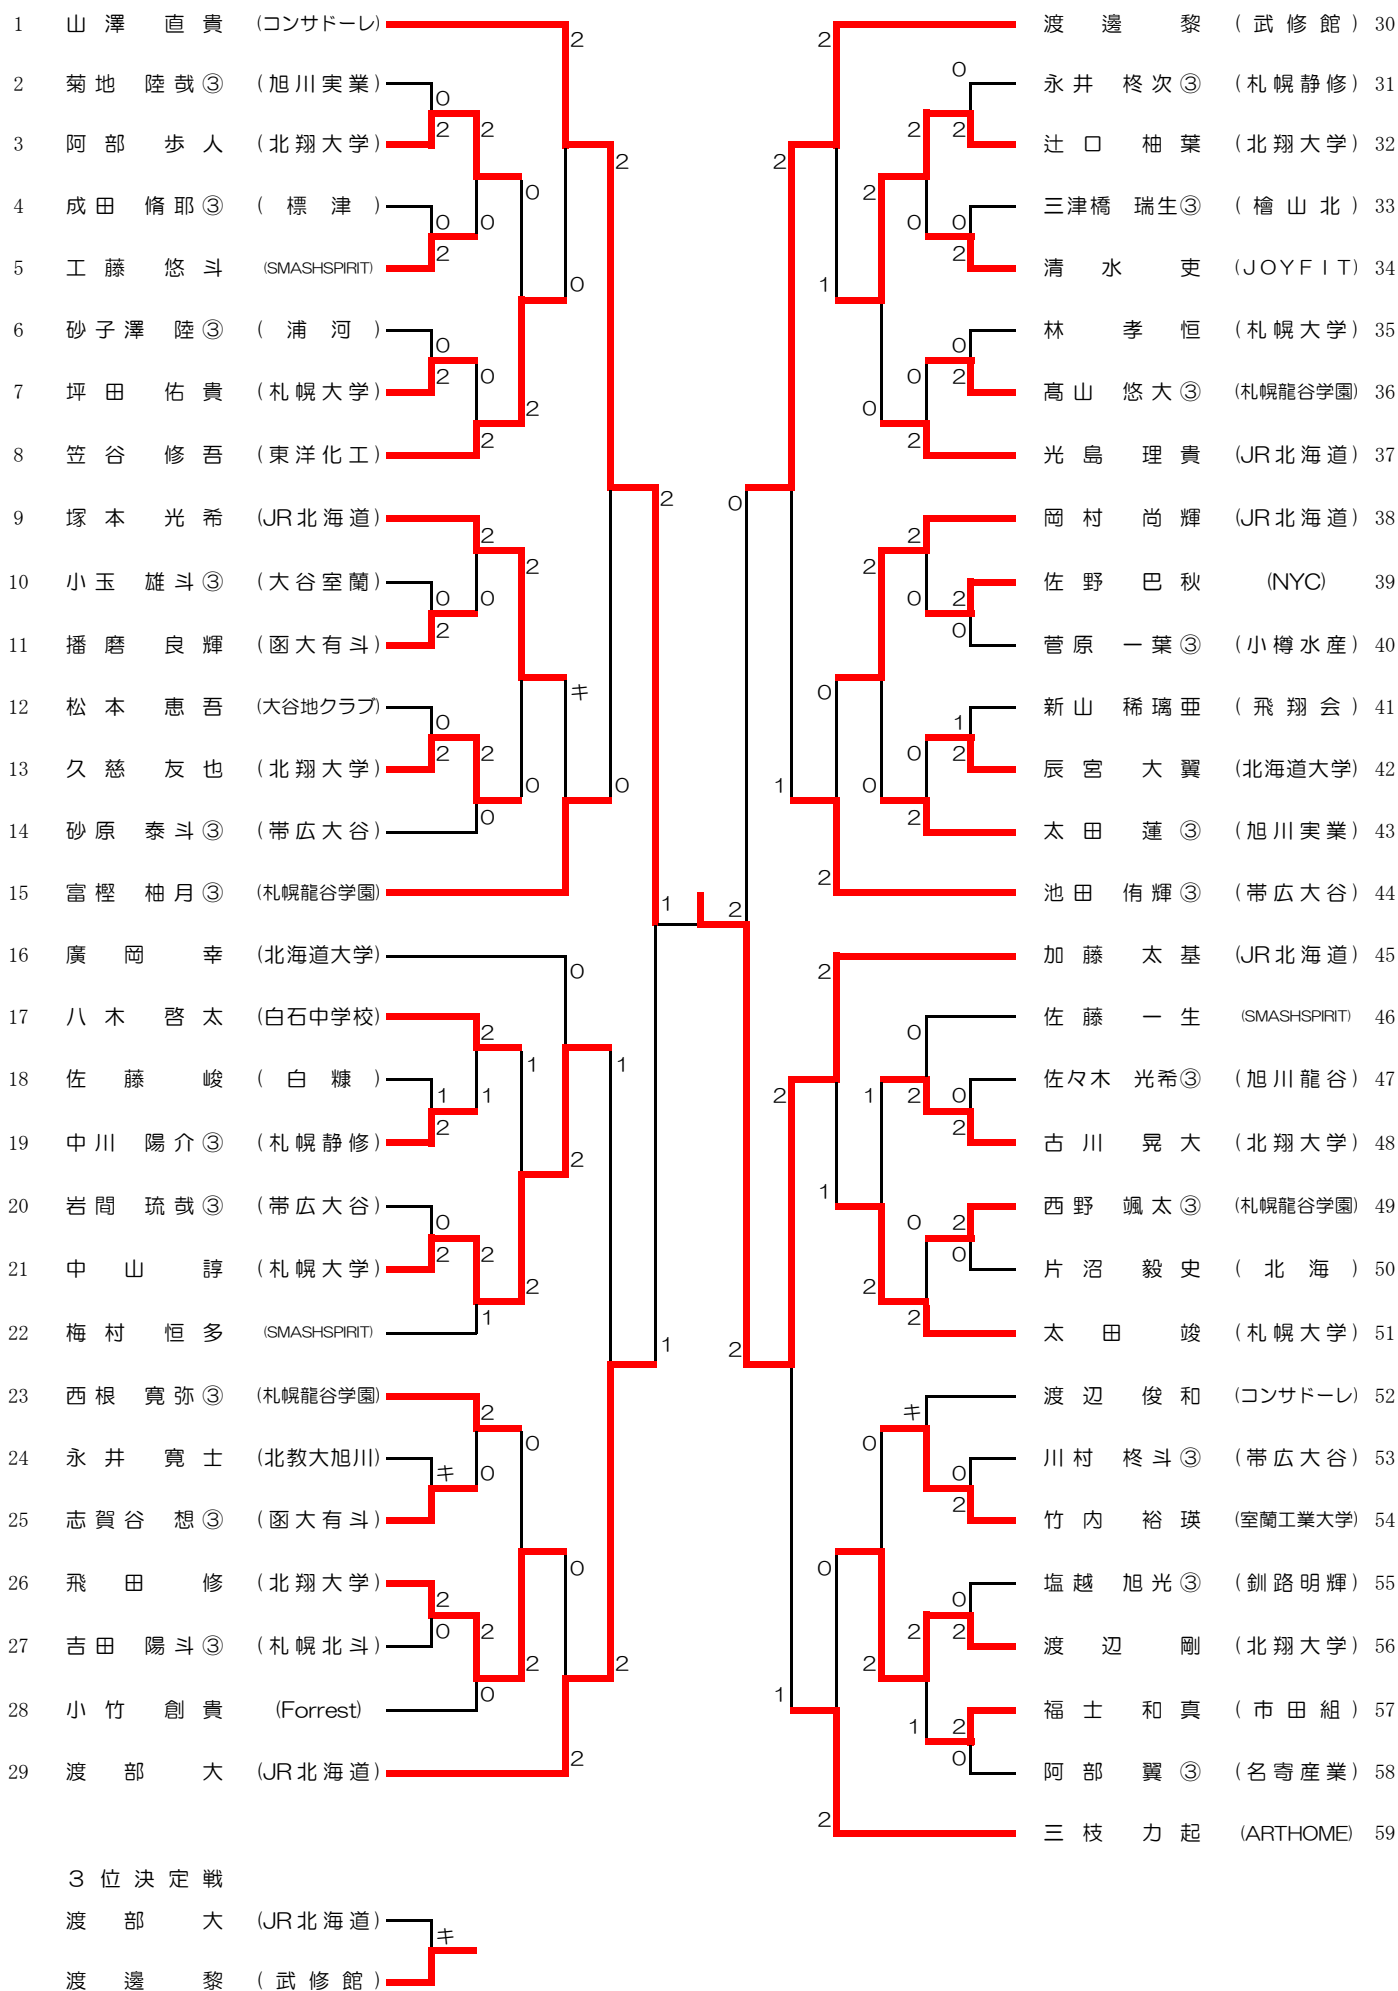

第74回北海道バドミントン選手権大会 結果

主催：北海道バドミントン協会

期日：令和3年8月19日(木)～22日(日)

会場：湿原の風アリーナ釧路

◆高校男子ダブルス(BD)

優勝	はたけやまやまと 島山大和 かわきたしょうき 河北勝希 (札幌龍谷学園)	準優勝	ささきそうた 佐々木颯太 いとうしょうご 伊藤彰悟 (旭川実業)	第三位	さいとうせいや 齋藤誓弥 みやざきひろき 宮崎洸希 (札幌静修)
----	--	-----	--	-----	--

3位決定戦

東野圭悟 (JR北海道)	武石優斗 (JR北海道)	0
大越泉 (コンサドーレ)	三浦将誓 (コンサドーレ)	2

一般女子ダブルスWD

3位決定戦

一般男子シングルスMS

一般女子シングルスWS

3位決定戦

北海道選手権大会

令和3年8月19日～22日

湿原の風アリーナ釧路

一般混合ダブルスXD

1	小林 徹太郎 (SMASHSPIRIT) 甲斐 穂野香 (北翔大学)		川西 卓也 (SMASHSPIRIT) 山元 千聖 (北翔大学)	4
2	林 孝恒 (札幌大学) 舟津 瑞希 (札幌大学)		播磨 良輝 (函大有斗) 藤元 みなみ (札幌北斗)	5
3	岡村 和輝 (JR北海道) 関根 千弥 (JR北海道)		武石 優斗 (JR北海道) 伊藤 佳織 (JR北海道)	6