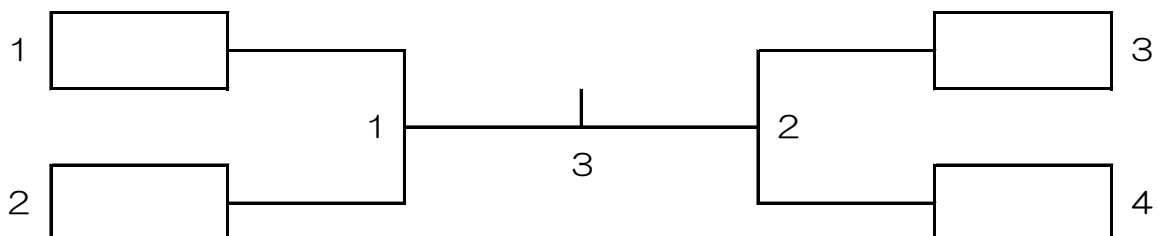

男子団体予選リーグ (BT)

Aブロック		室蘭 A	小樽 B	函館 B	勝敗	順位
1	室蘭 A	/	1	3		
2	小樽 B			2		
3	函館 B					

Bブロック		札幌 A	南空知 B	苫小牧 B	勝敗	順位
4	札幌 A	/	1	3		
5	南空知 B			2		
6	苫小牧 B					

Cブロック		小樽 A	札幌 B	南空知 A	勝敗	順位
7	小樽 A	/	1	3		
8	札幌 B			2		
9	南空知 A					

Dブロック		函館 A	室蘭 B	苫小牧 A	勝敗	順位
10	函館 A	/	1	3		
11	室蘭 B			2		
12	苫小牧 A					

決勝トーナメント

女子団体予選リーグ (GT)

Aブロック		札幌 A	小樽 B	南空知 B	勝敗	順位
1	札幌 A	/	1	3		
2	小樽 B			2		
3	南空知 B					

Bブロック		室蘭 A	苫小牧 B	函館 B	勝敗	順位
4	室蘭 A	/	1	3		
5	苫小牧 B			2		
6	函館 B					