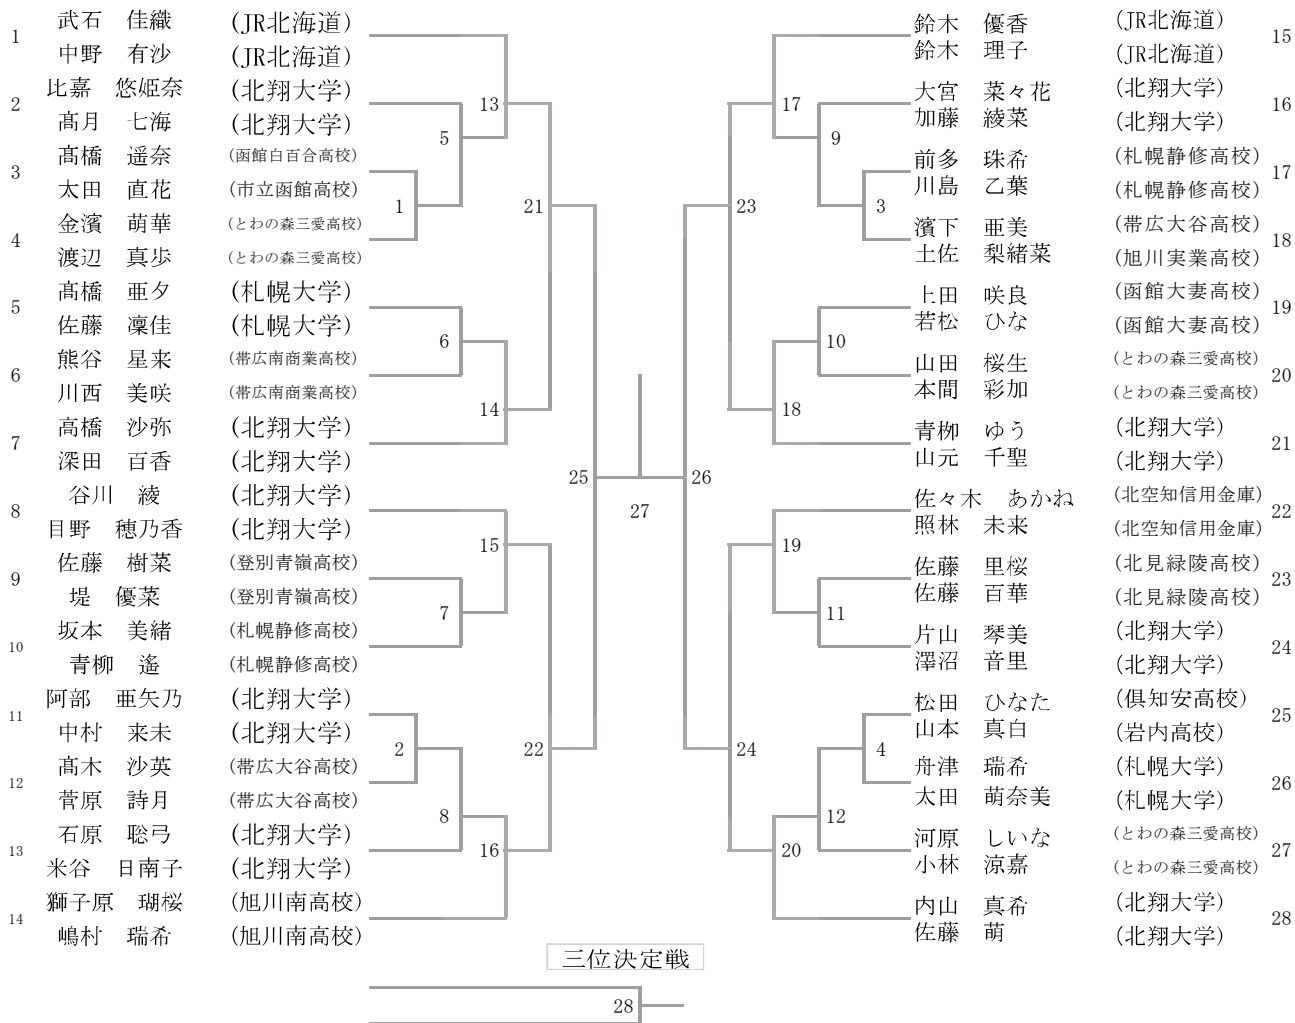

高校男子ダブルス BD

三位決定戦

高校女子ダブルス GD

三位決定戦

53

高校男子シングルス BS

高校女子シングルス GS

一般男子ダブルス MD

一般女子ダブルス WD

一般男子シングルス MS

三位決定戦

85

一般女子シングルス WS

一般混合ダブルス XD