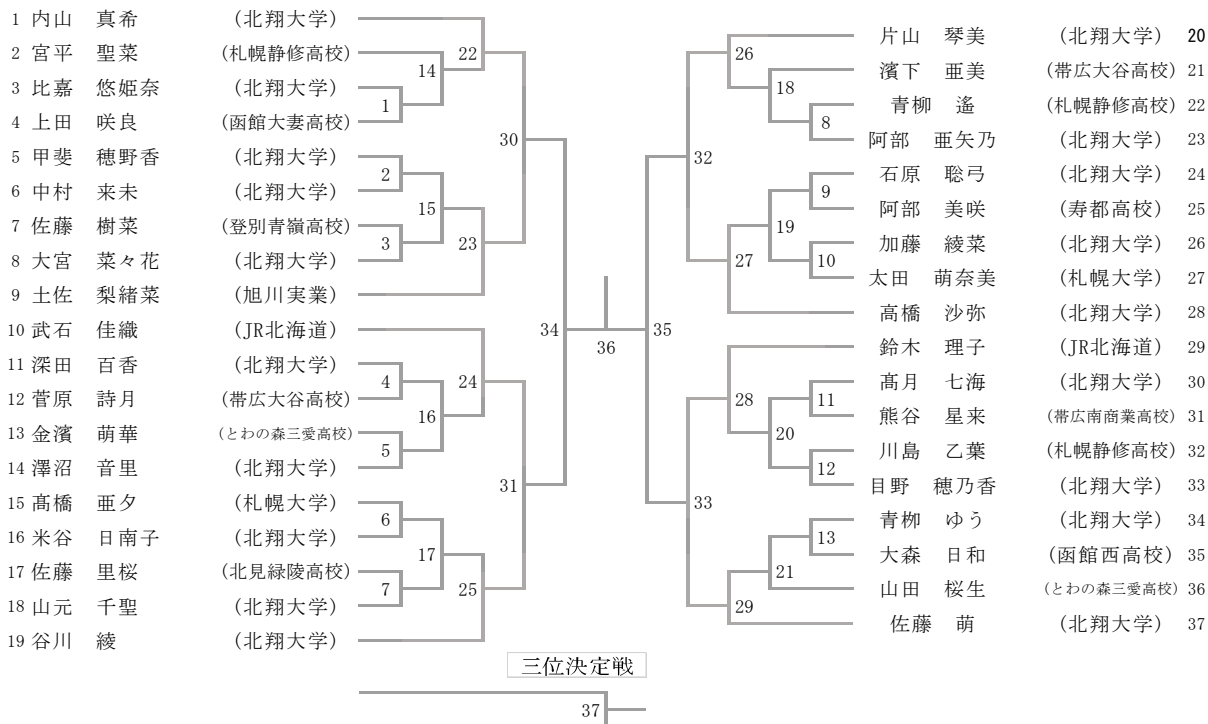

高校男子ダブルス BD

三位決定戦

高校女子ダブルス GD

三位決定戦

53

高校男子シングルス BS

高校女子シングルス GS

一般男子ダブルス MD

一般女子ダブルス WD

一般男子シングルス MS

三位決定戦

85

一般女子シングルス WS

一般混合ダブルス XD