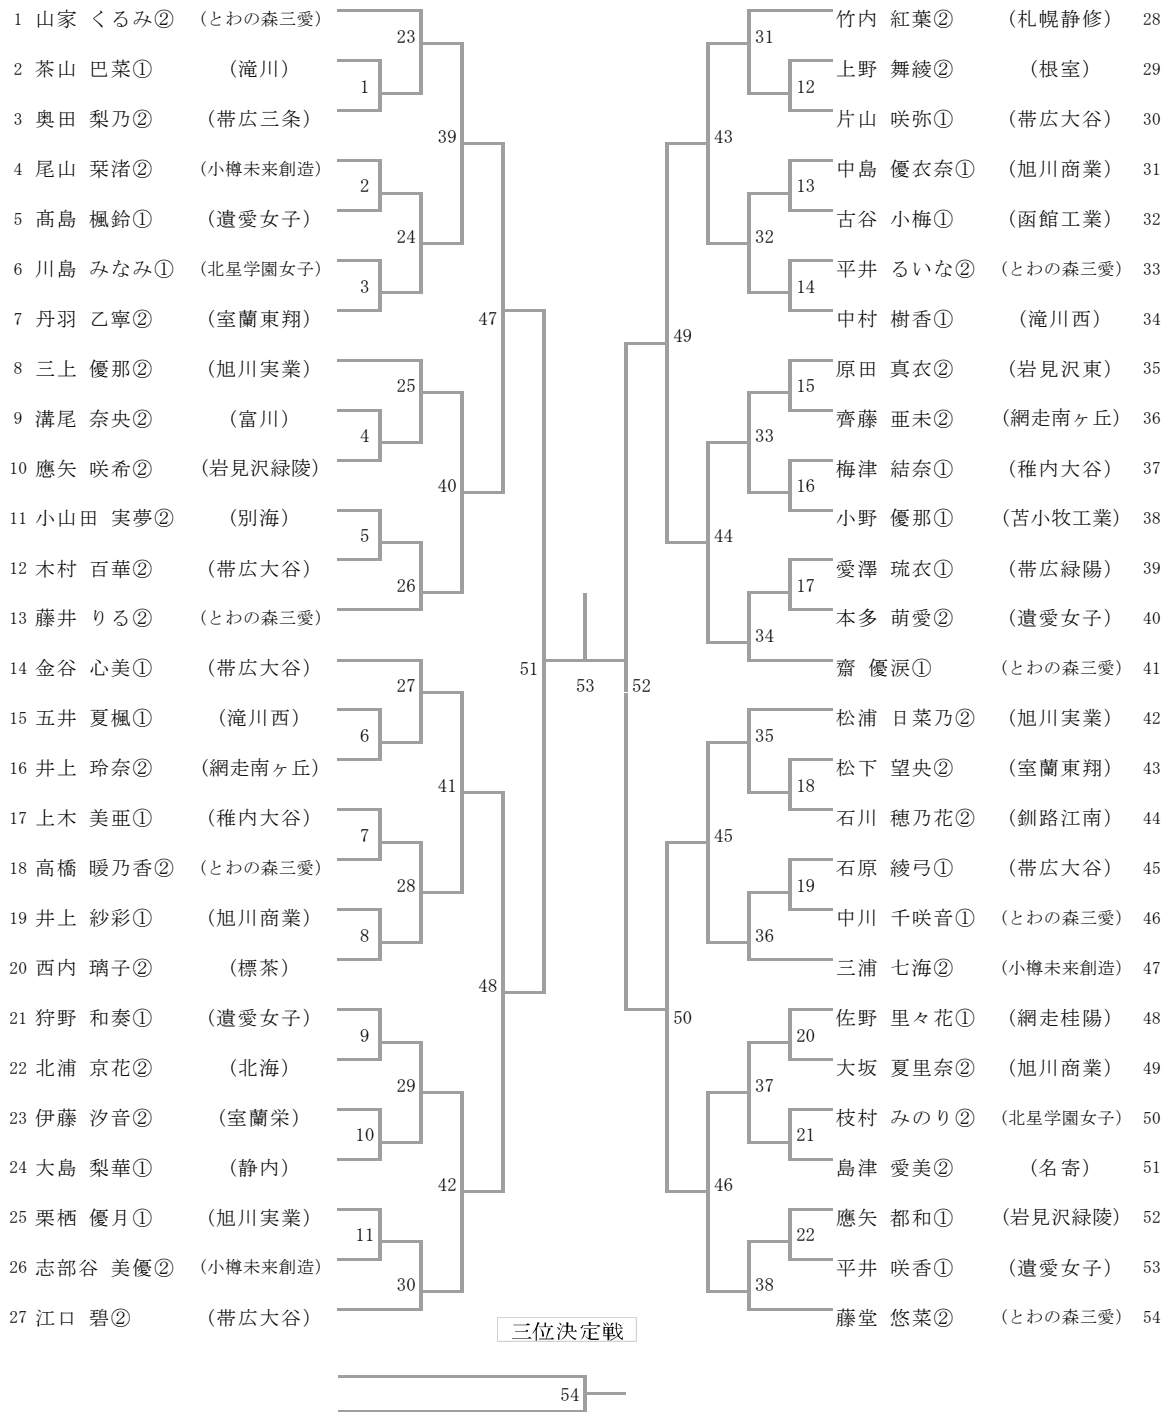

高校男子ダブルス BD

三位決定戦

高校女子ダブルス GD

三位決定戦

53

高校男子シングルス BS

高校女子シングルス GS

一般男子ダブルス MD

一般女子ダブルス WD

一般男子シングルス MS

三位決定戦

85

一般女子シングルス WS

一般混合ダブルス XD