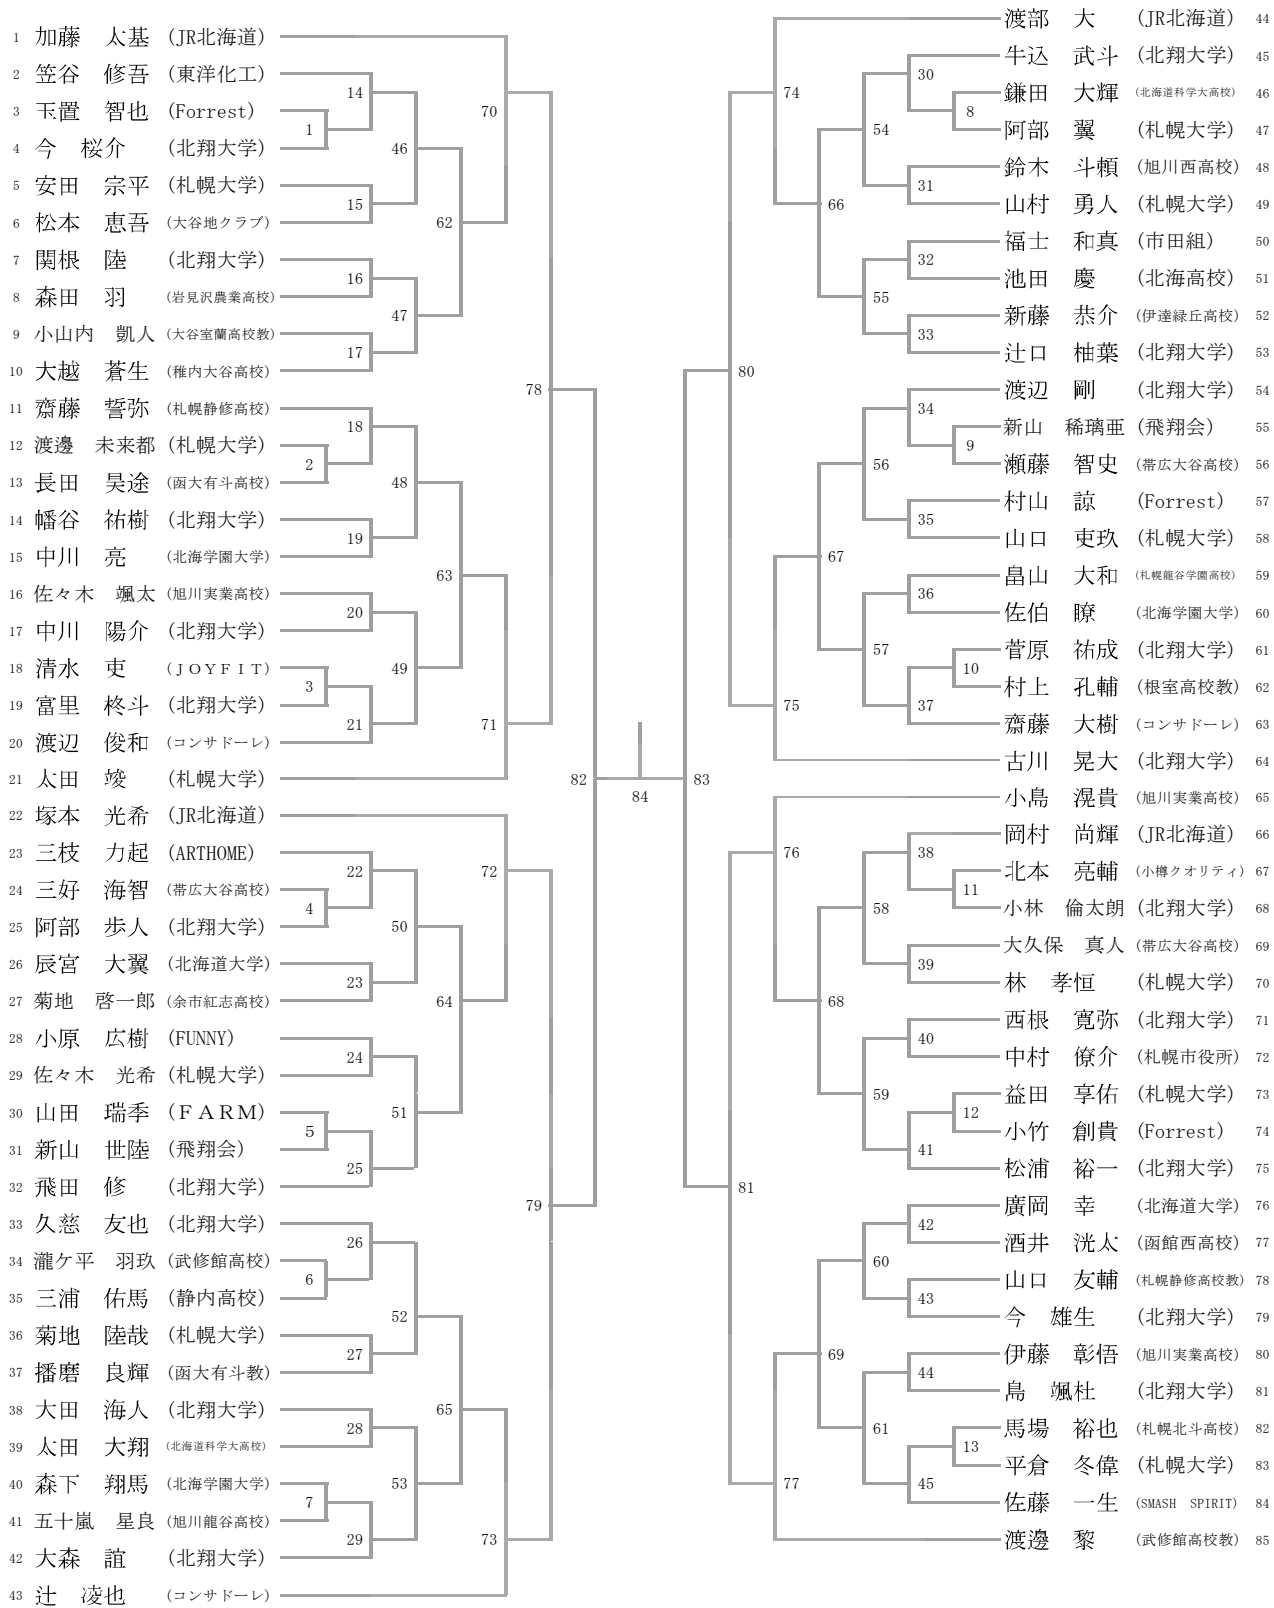

高校男子ダブルス BD

三位決定戦

高校女子ダブルス GD

三位決定戦

53

高校男子シングルス BS

高校女子シングルス GS

一般男子ダブルス MD

一般女子ダブルス WD

一般男子シングルス MS

三位決定戦

85

一般女子シングルス WS

一般混合ダブルス XD