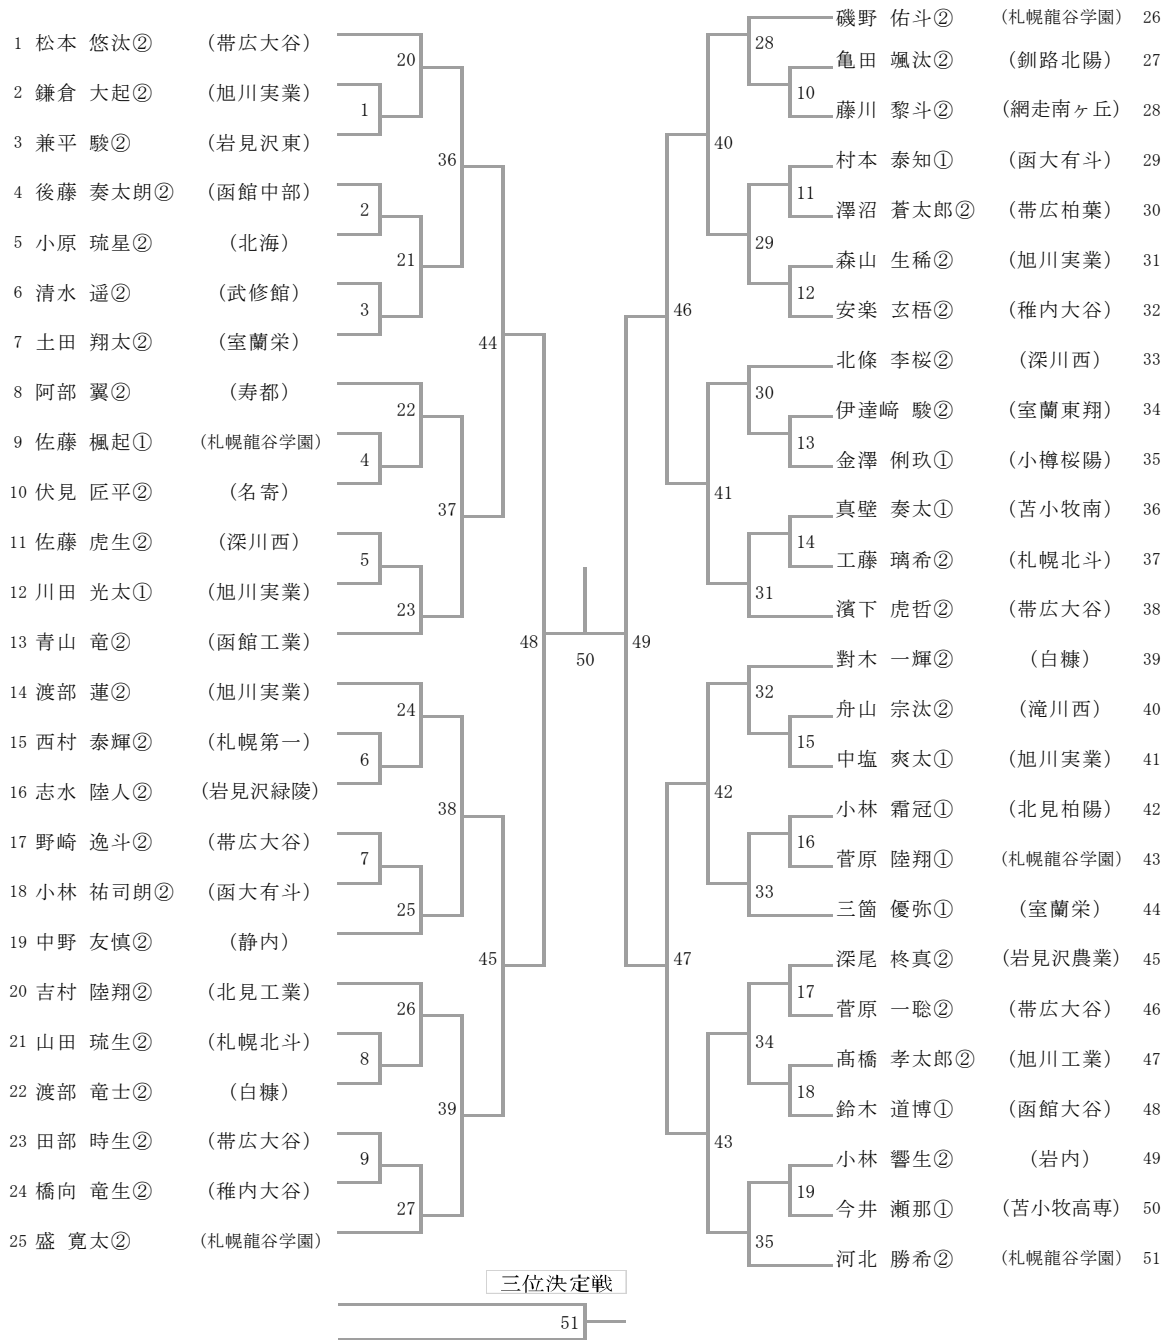

高校男子ダブルス BD

三位決定戦

高校女子ダブルス GD

三位決定戦

53

高校男子シングルス BS

高校女子シングルス GS

一般男子ダブルス MD

一般女子ダブルス WD

一般男子シングルス MS

三位決定戦

85

一般女子シングルス WS

一般混合ダブルス XD