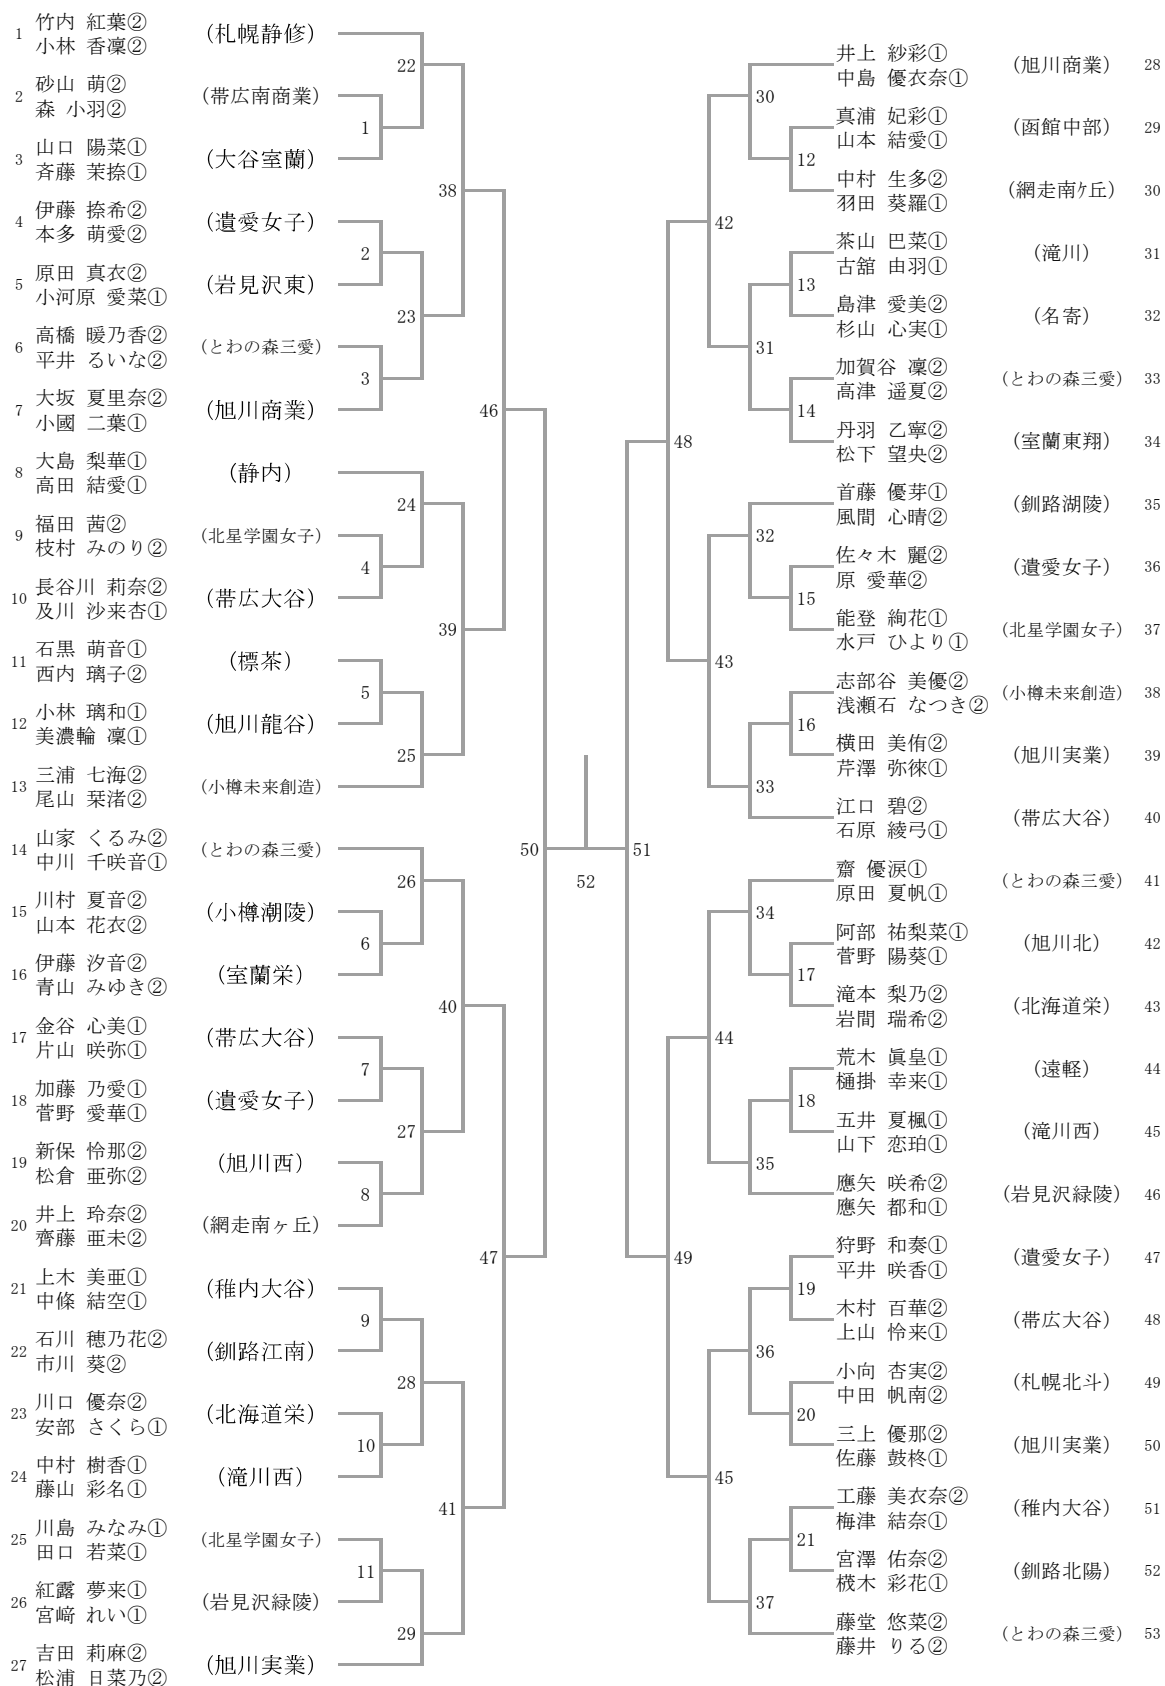

高校男子ダブルス BD

三位決定戦

高校女子ダブルス GD

三位決定戦

53

高校男子シングルス BS

高校女子シングルス GS

一般男子ダブルス MD

一般女子ダブルス WD

一般男子シングルス MS

三位決定戦

85

一般女子シングルス WS

一般混合ダブルス XD