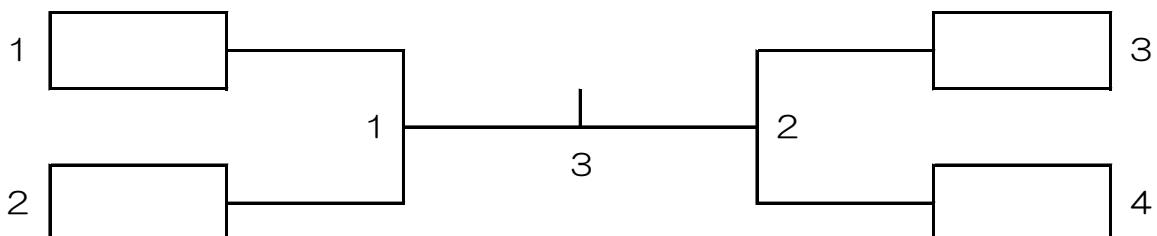

男子団体予選リーグ (BT)

Aブロック		小樽 A	南空知 B	室蘭 B	勝 敗	順 位
1	小樽 A	\	1	3		
2	南空知 B			2		
3	室蘭 B					

Bブロック		室蘭 A	札幌 B	苫小牧 B	勝 敗	順 位
4	室蘭 A	\	1	3		
5	札幌 B			2		
6	苫小牧 B					

Cブロック		函館 A	小樽 B	南空知 A	勝 敗	順 位
7	函館 A	\	1	3		
8	小樽 B			2		
9	南空知 A					

Dブロック		札幌 A	函館 B	苫小牧 A	勝 敗	順 位
10	札幌 A	\	1	3		
11	函館 B			2		
12	苫小牧 A					

決勝トーナメント

女子団体予選リーグ (GT)

Aブロック		札幌 A	室蘭 B	苫小牧 B	勝敗	順位
1	札幌 A	/	1	3		
2	室蘭 B			2		
3	苫小牧 B					

Bブロック		室蘭 A	小樽 B	札幌 B	勝敗	順位
4	室蘭 A	/	1	3		
5	小樽 B			2		
6	札幌 B					