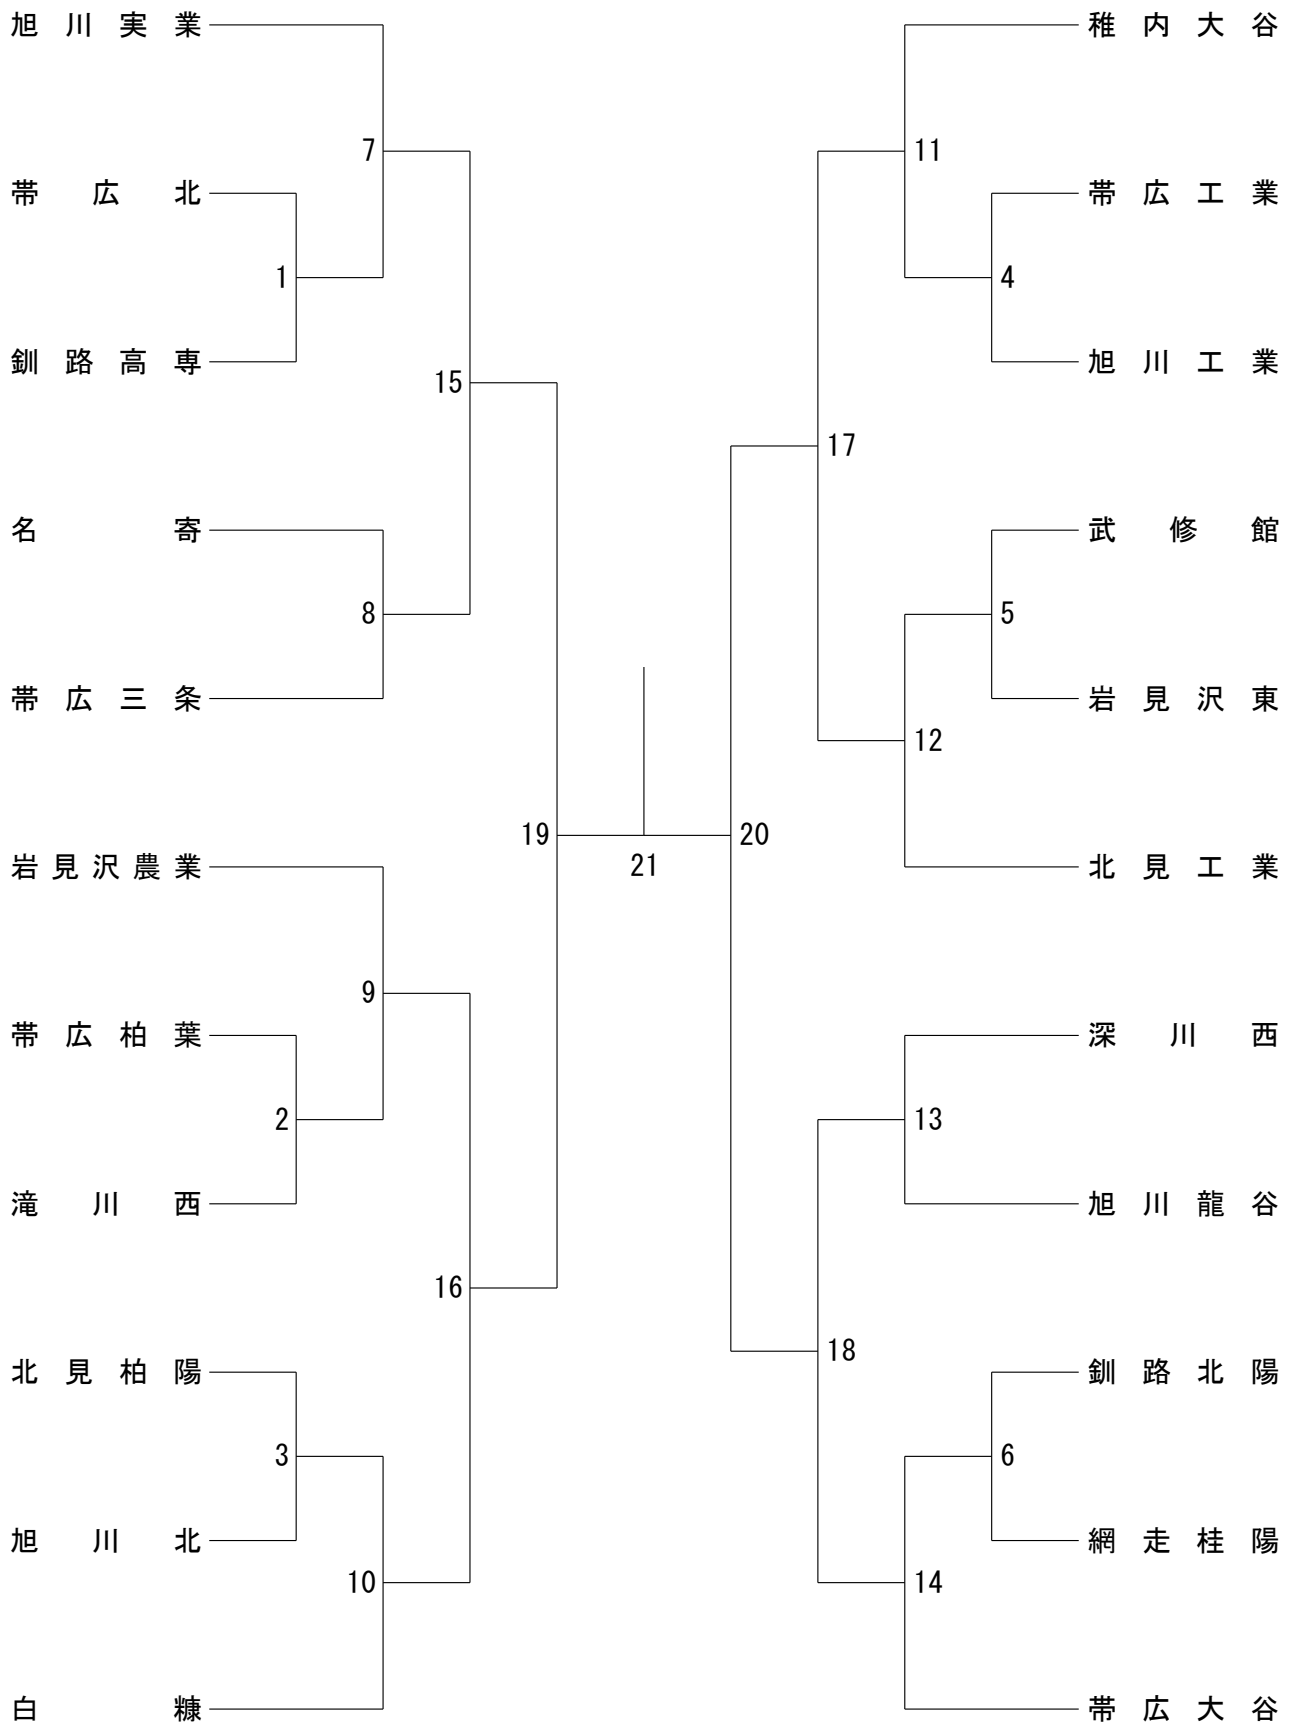

男子団体 (B T)

女子団体 (GT)

男子ダブルス (BD)

女子ダブルス (GD)

男子シングルス (BS)

女子シングルス (GS)