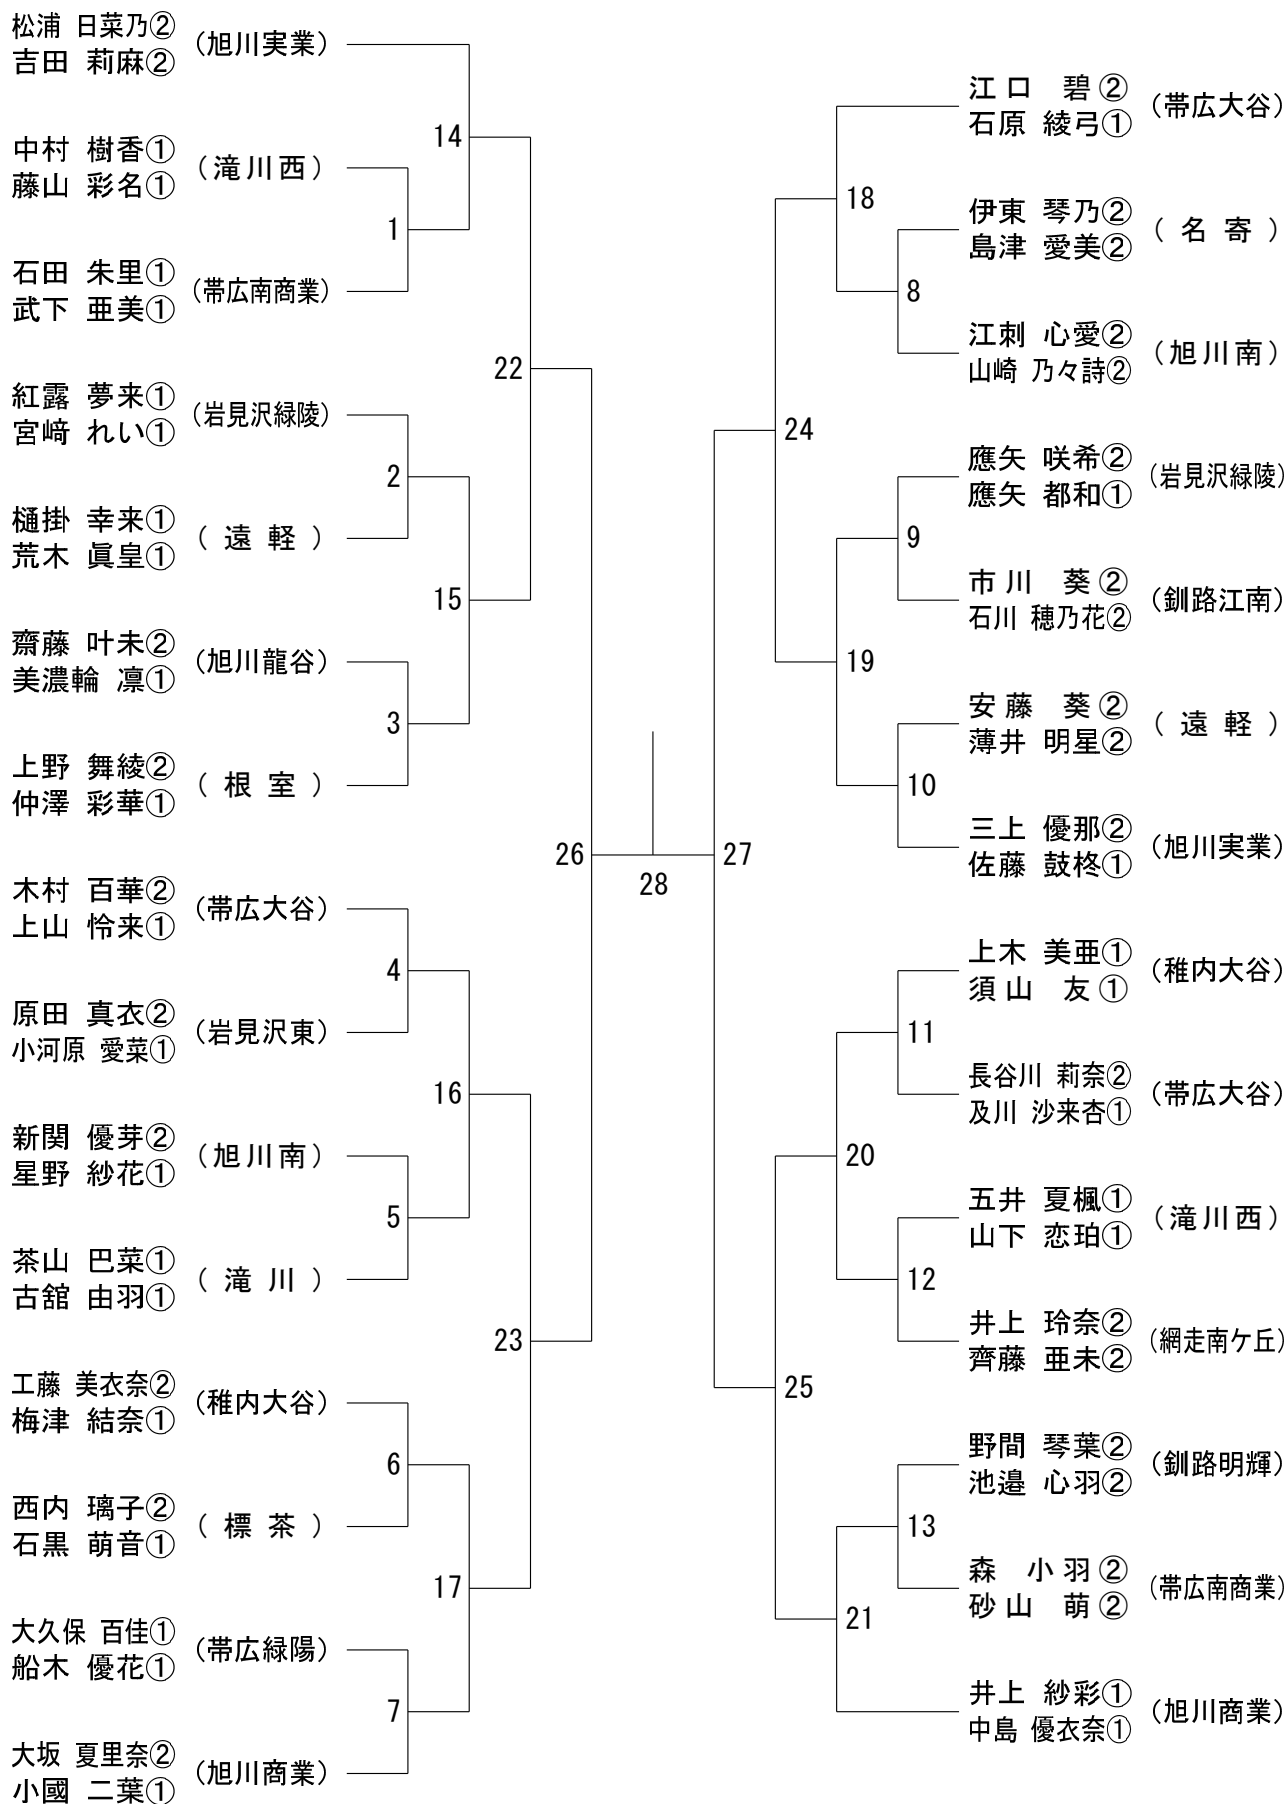

男子団体 (B T)

女子団体 (GT)

男子ダブルス (BD)

女子ダブルス (GD)

男子シングルス (BS)

女子シングルス (GS)