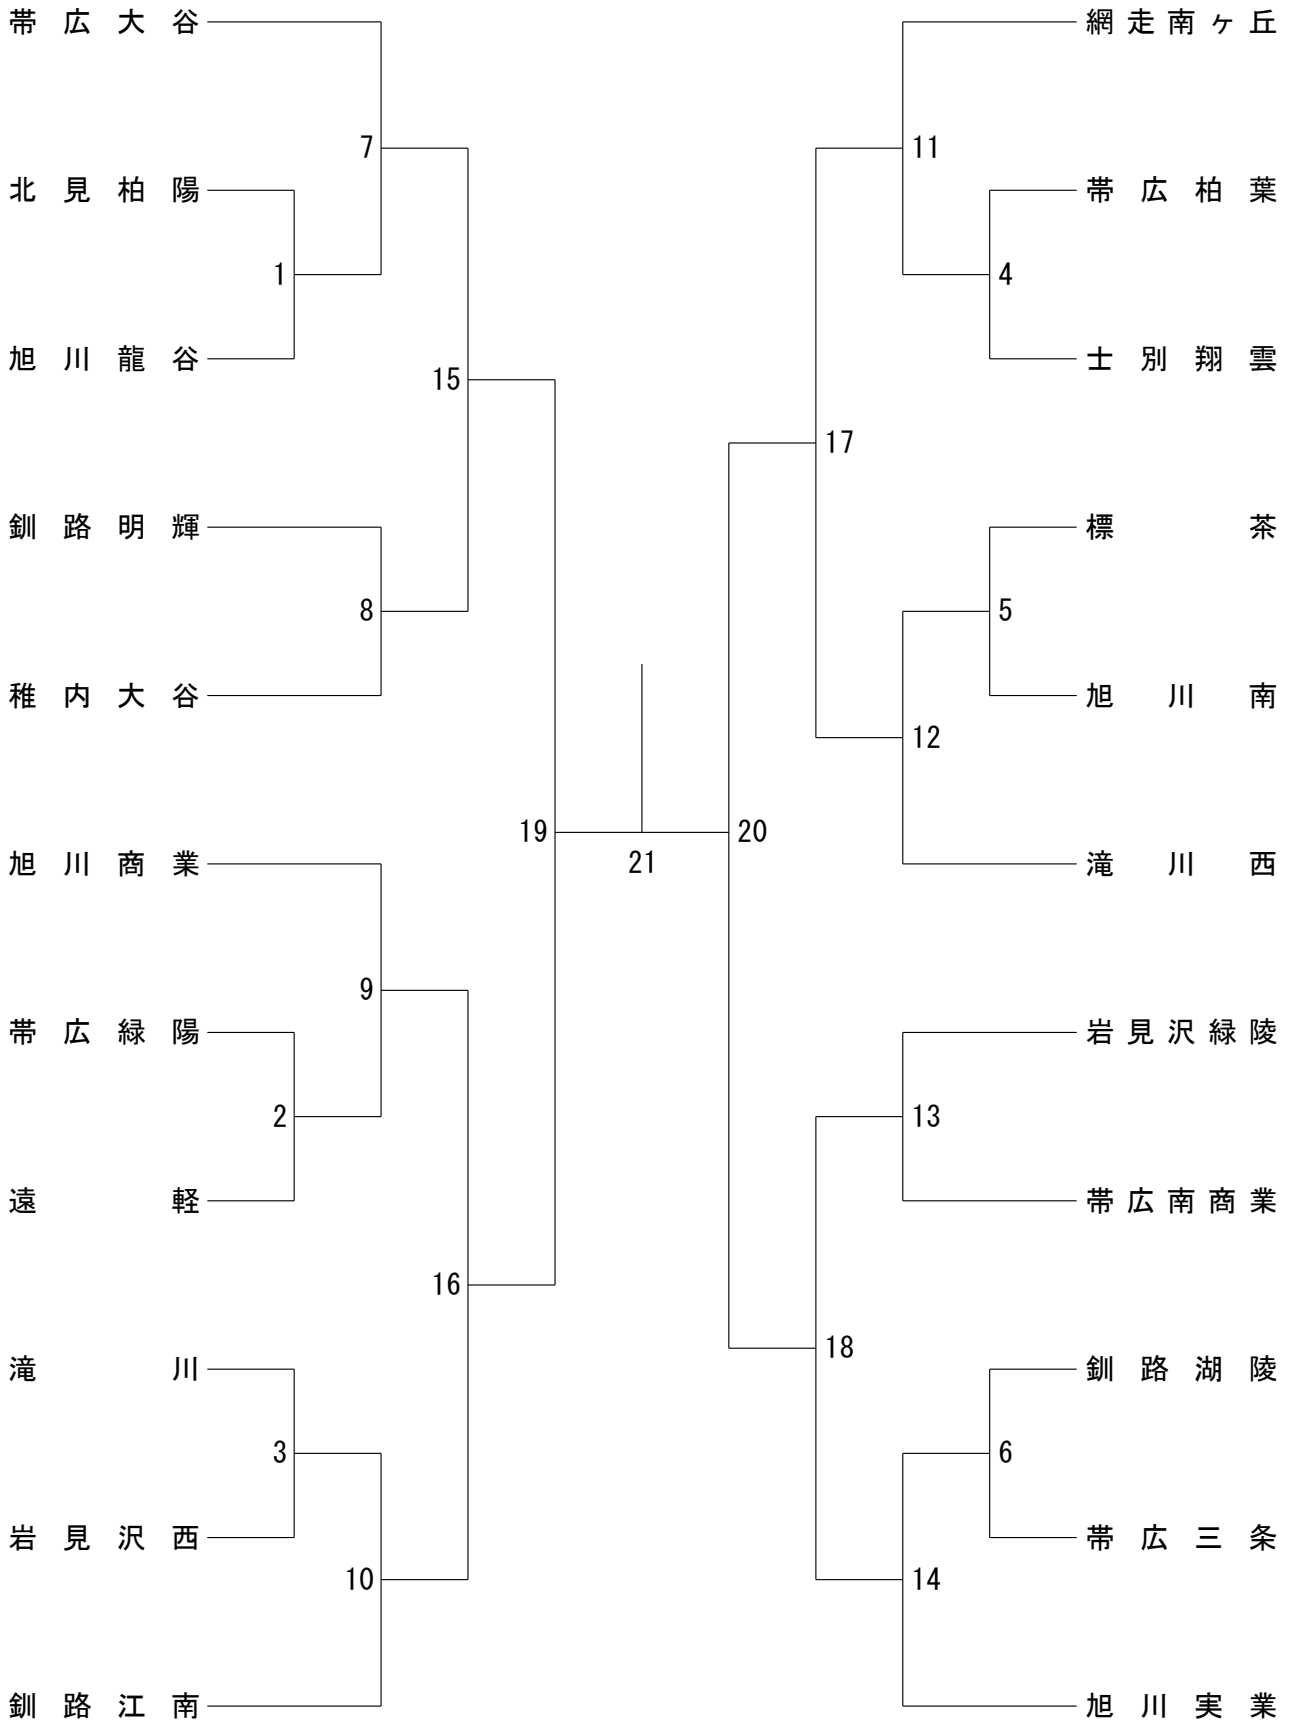

男子団体 (B T)

女子団体 (GT)

男子ダブルス (BD)

女子ダブルス (GD)

男子シングルス (BS)

女子シングルス (GS)