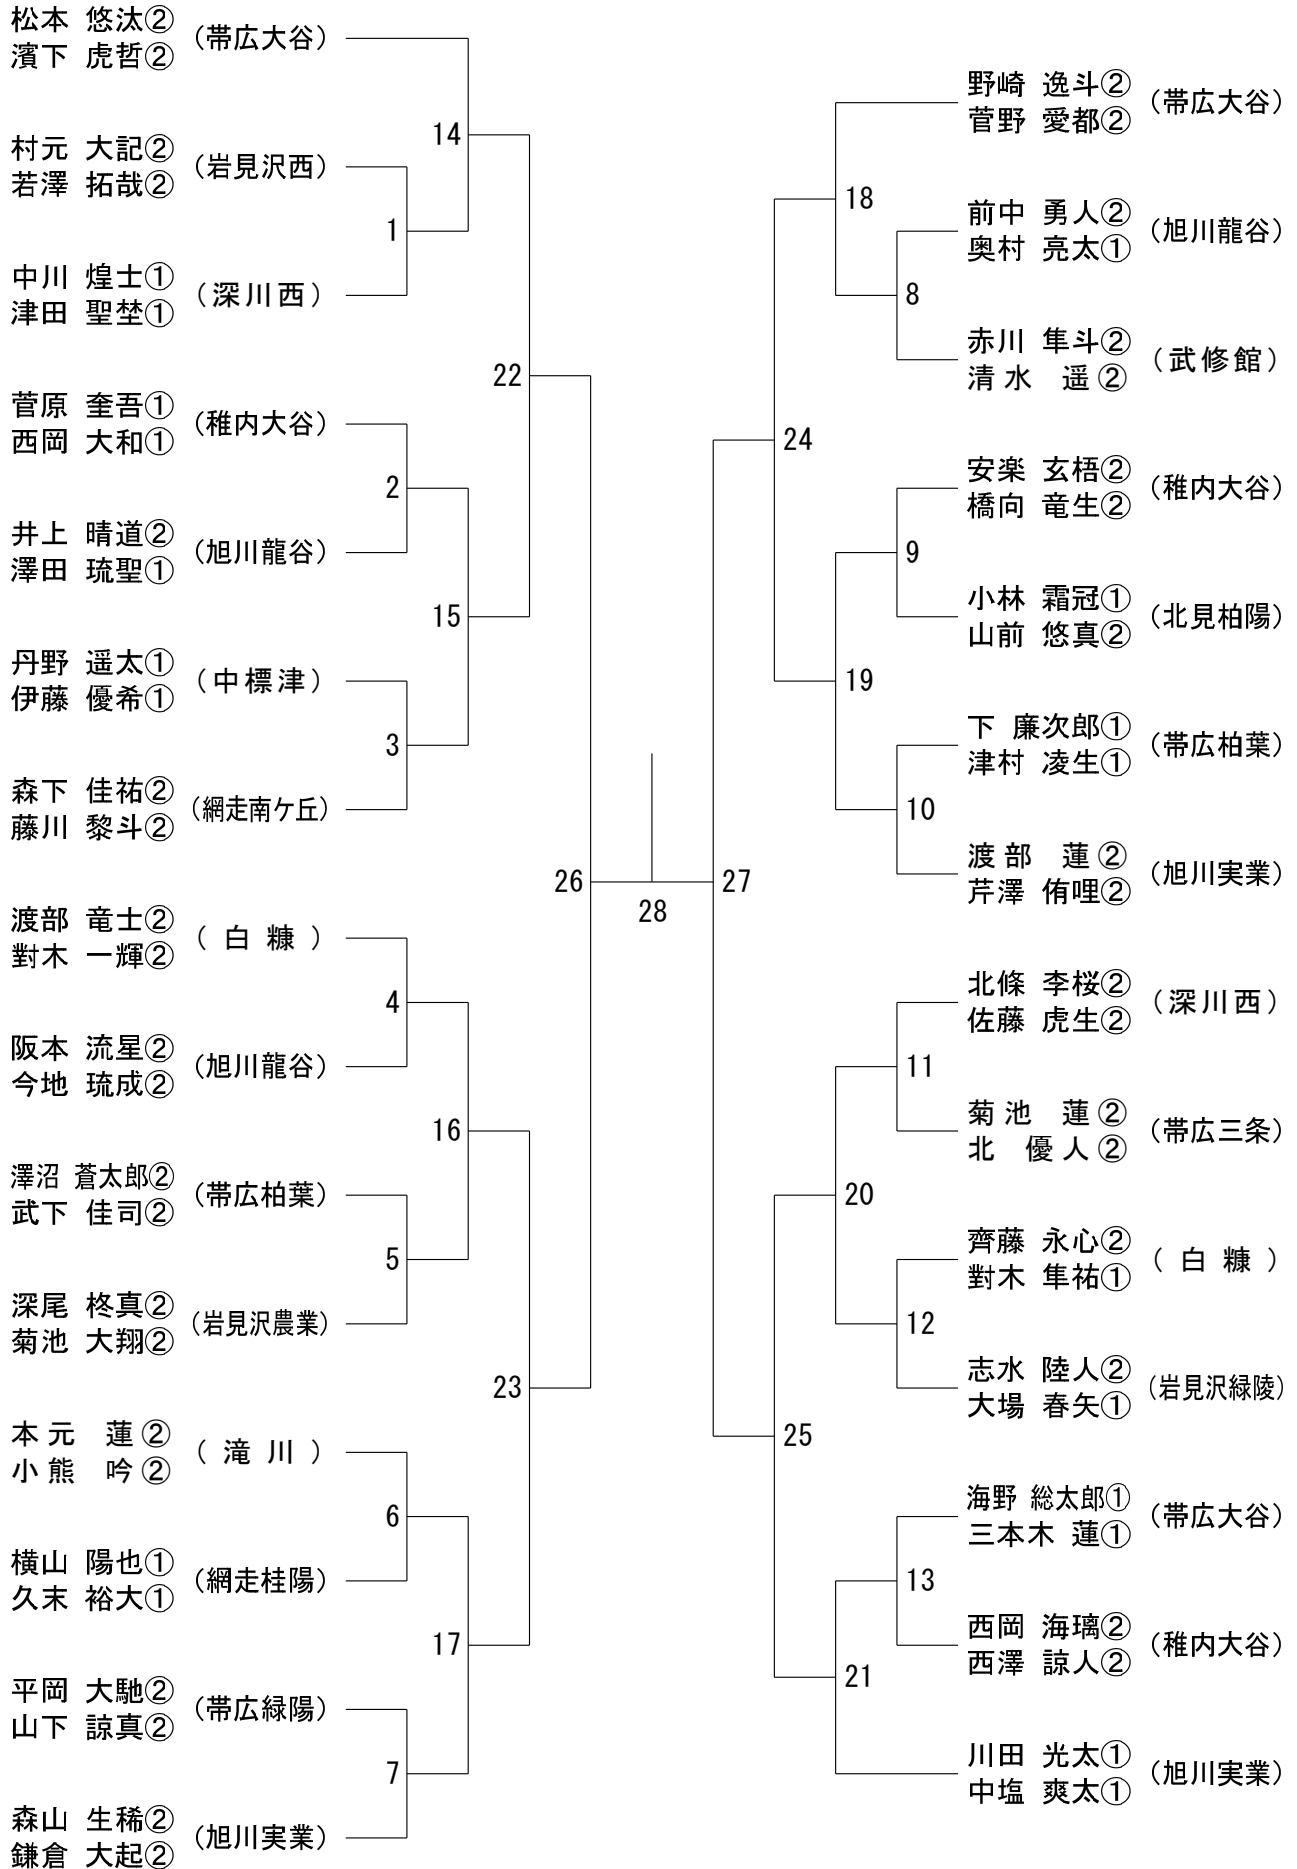

男子団体 (B T)

女子団体 (GT)

男子ダブルス (BD)

女子ダブルス (GD)

男子シングルス (BS)

女子シングルス (GS)