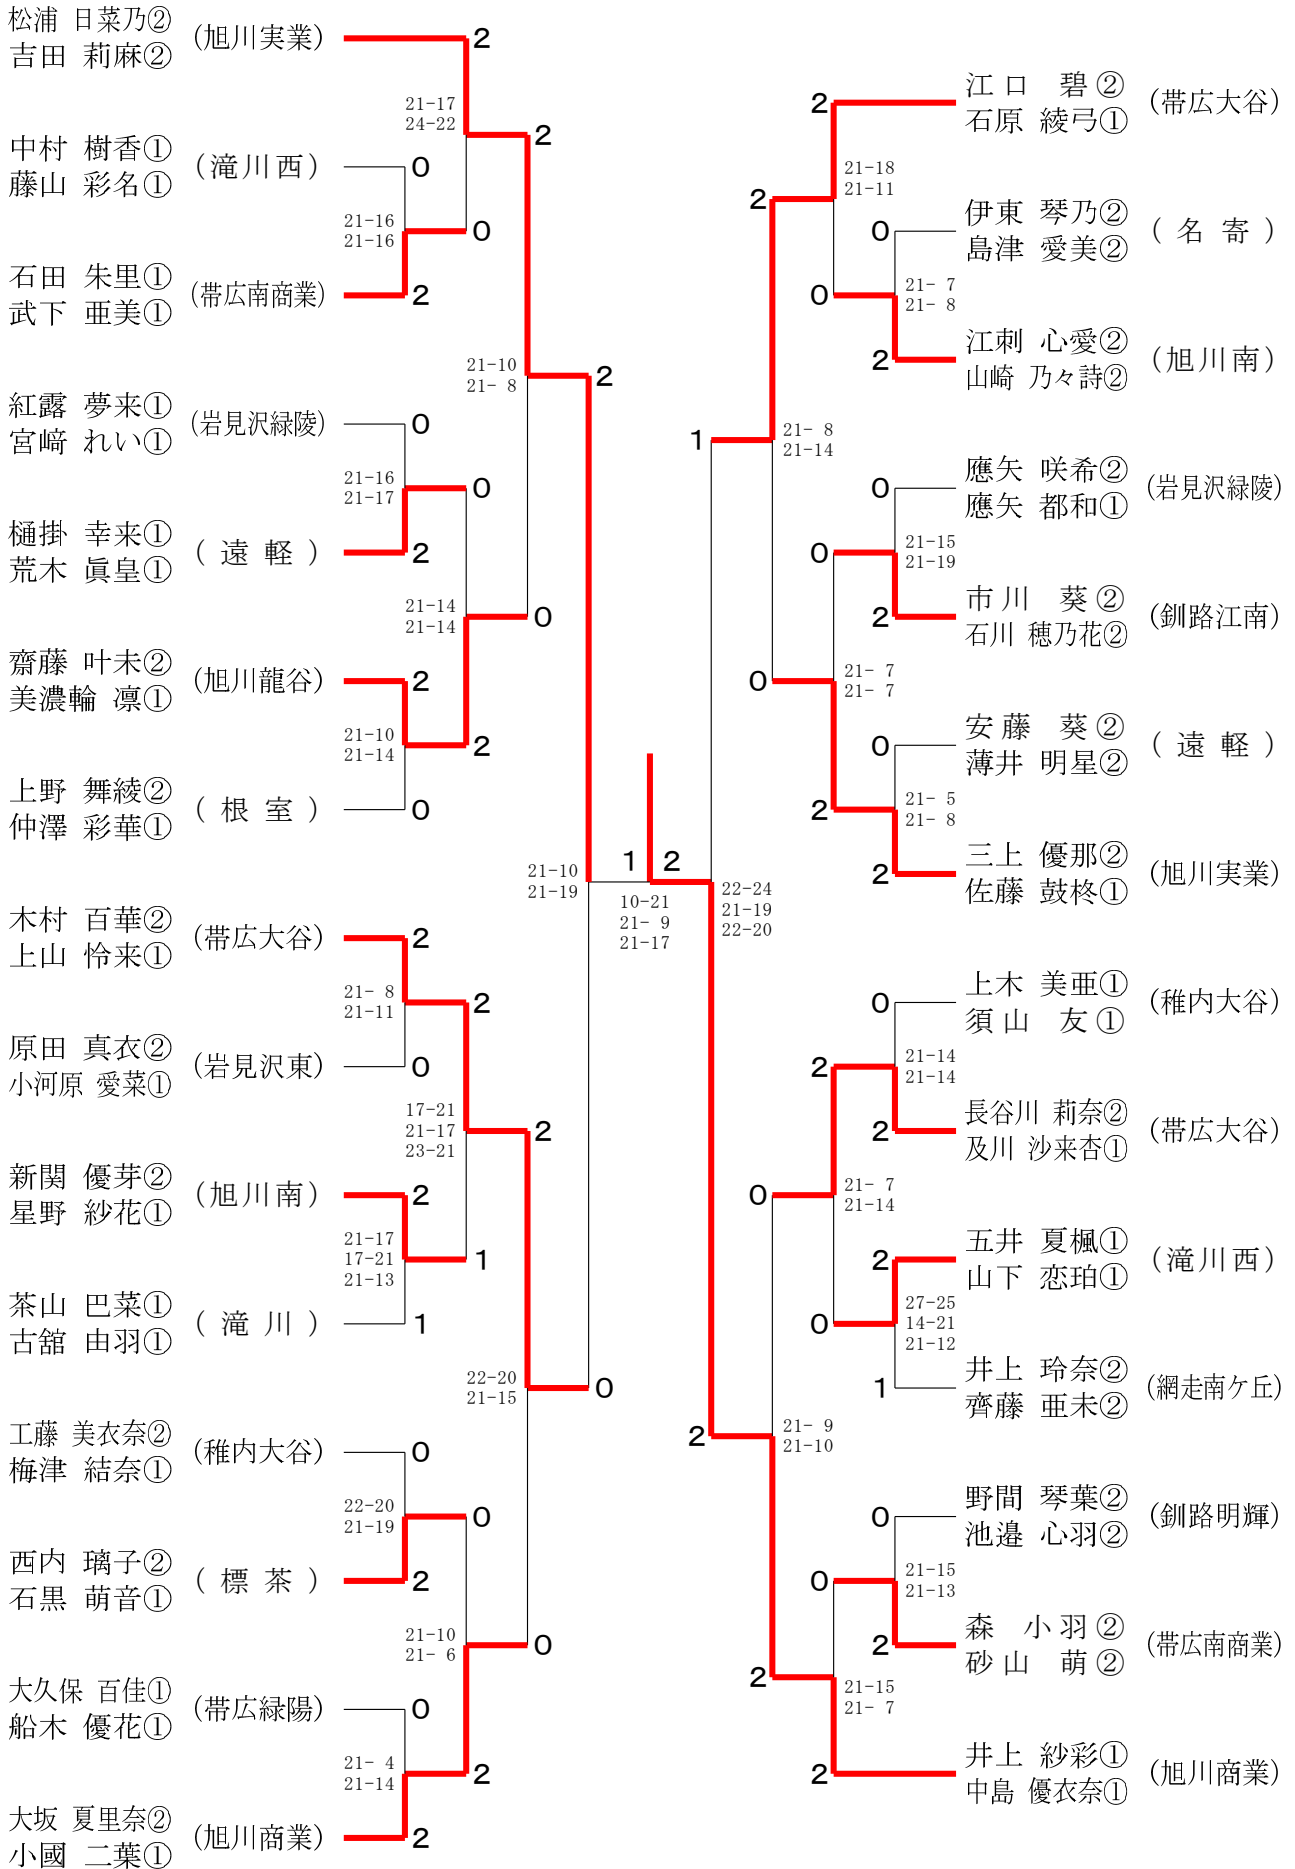

男子団体 (BT)

女子団体 (GT)

男子ダブルス (BD)

女子ダブルス (GD)

男子シングルス (BS)

女子シングルス (GS)