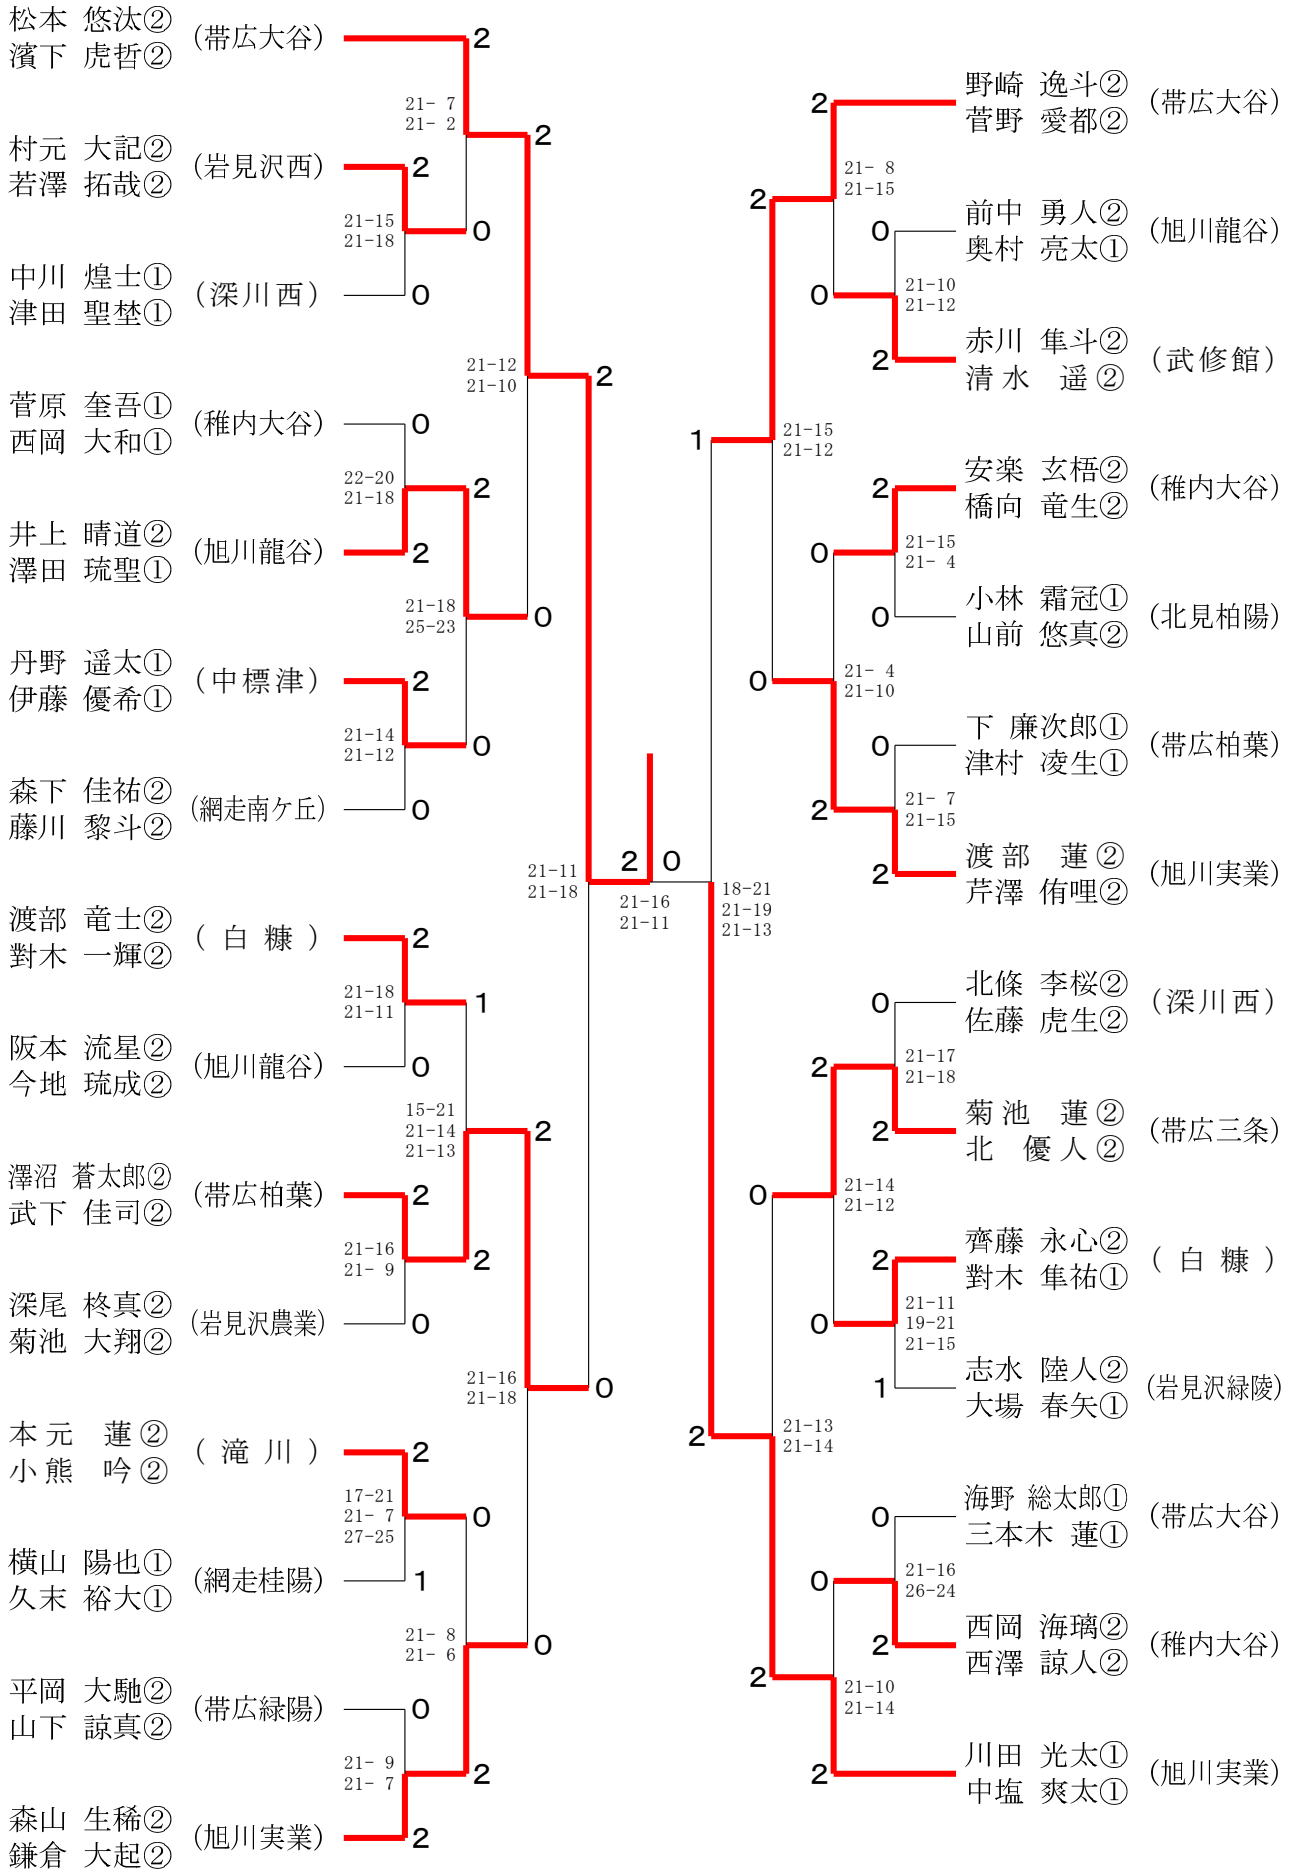

男子団体 (BT)

女子団体 (GT)

男子ダブルス (BD)

女子ダブルス (GD)

男子シングルス (BS)

女子シングルス (GS)