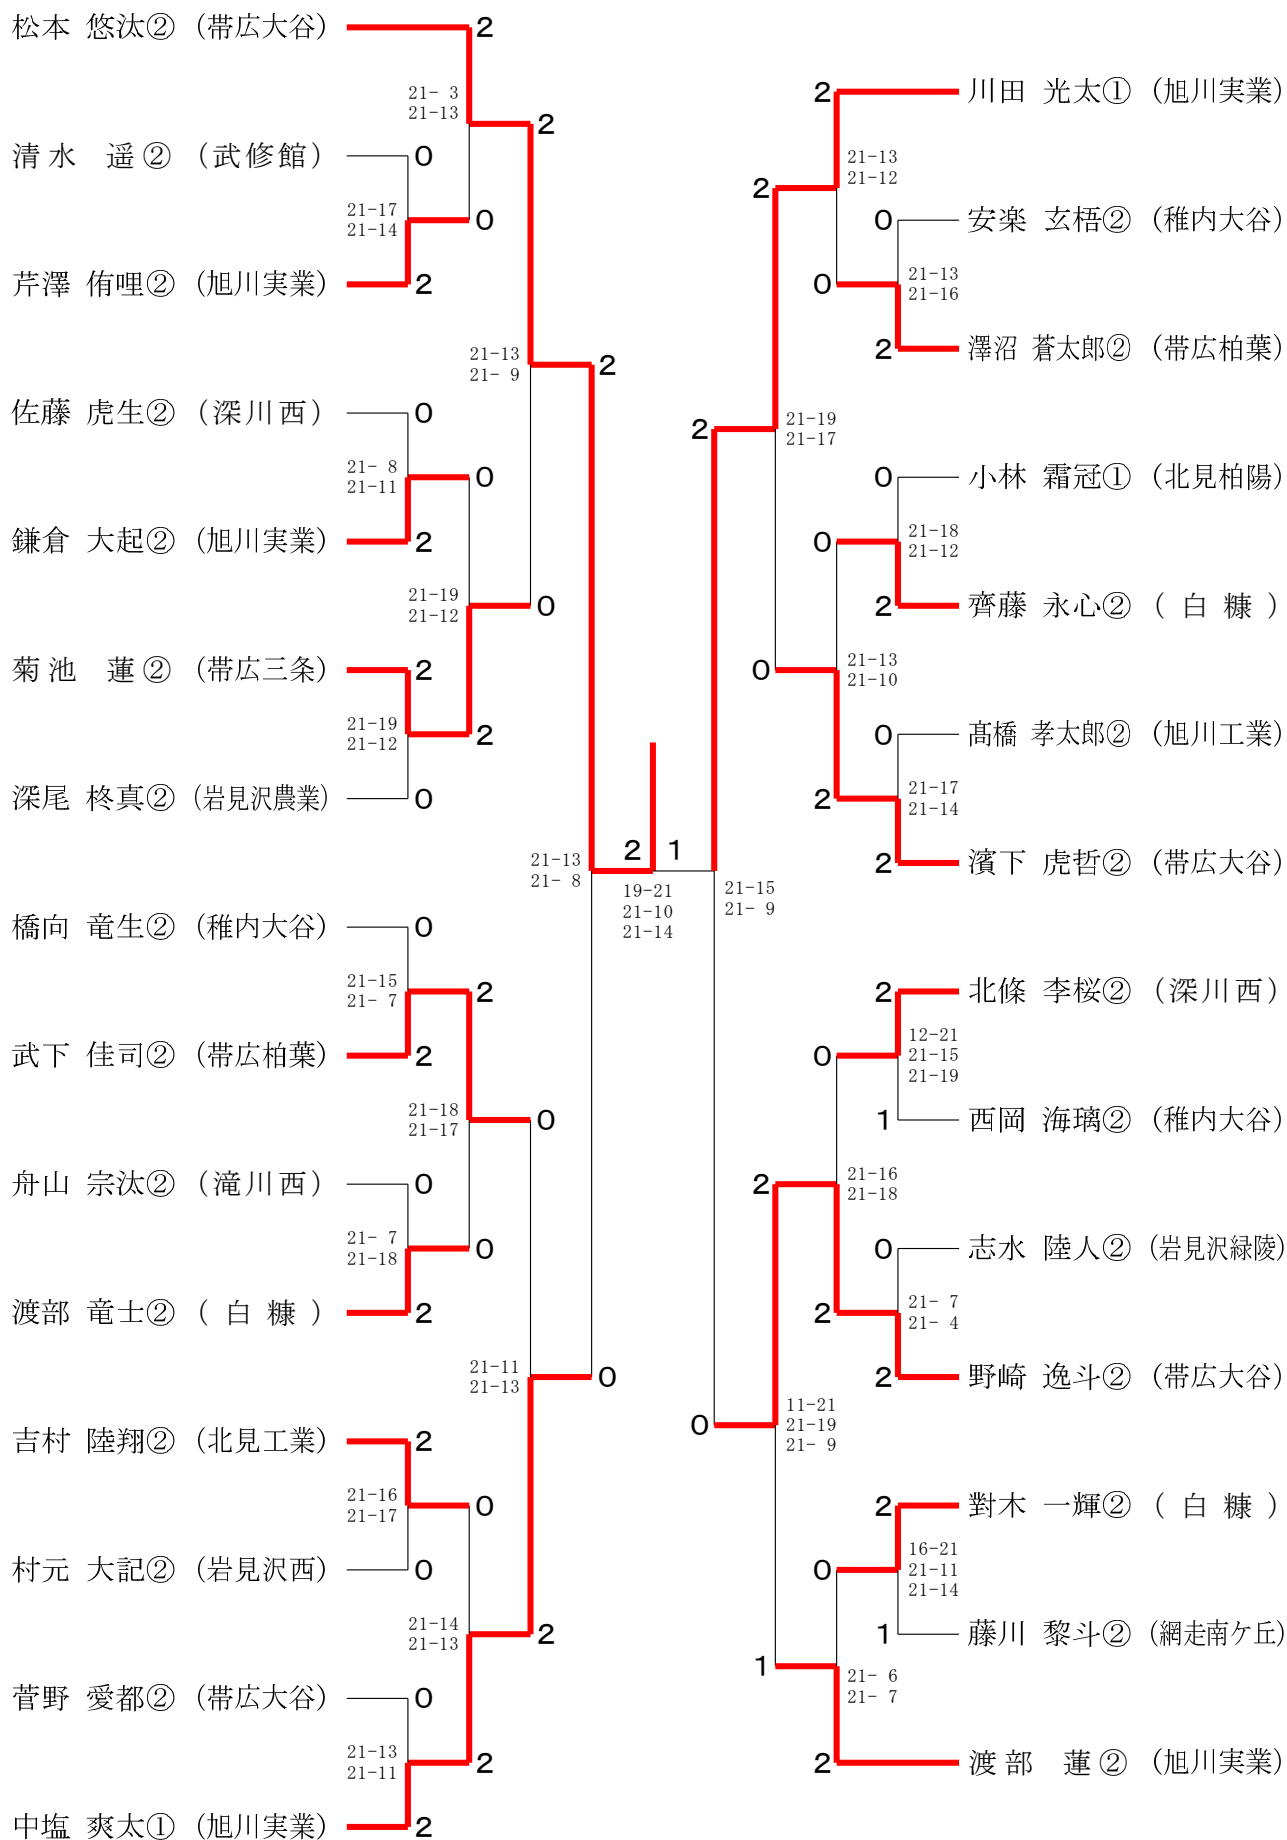

男子団体 (BT)

女子団体 (GT)

男子ダブルス (BD)

女子ダブルス (GD)

男子シングルス (BS)

女子シングルス (GS)