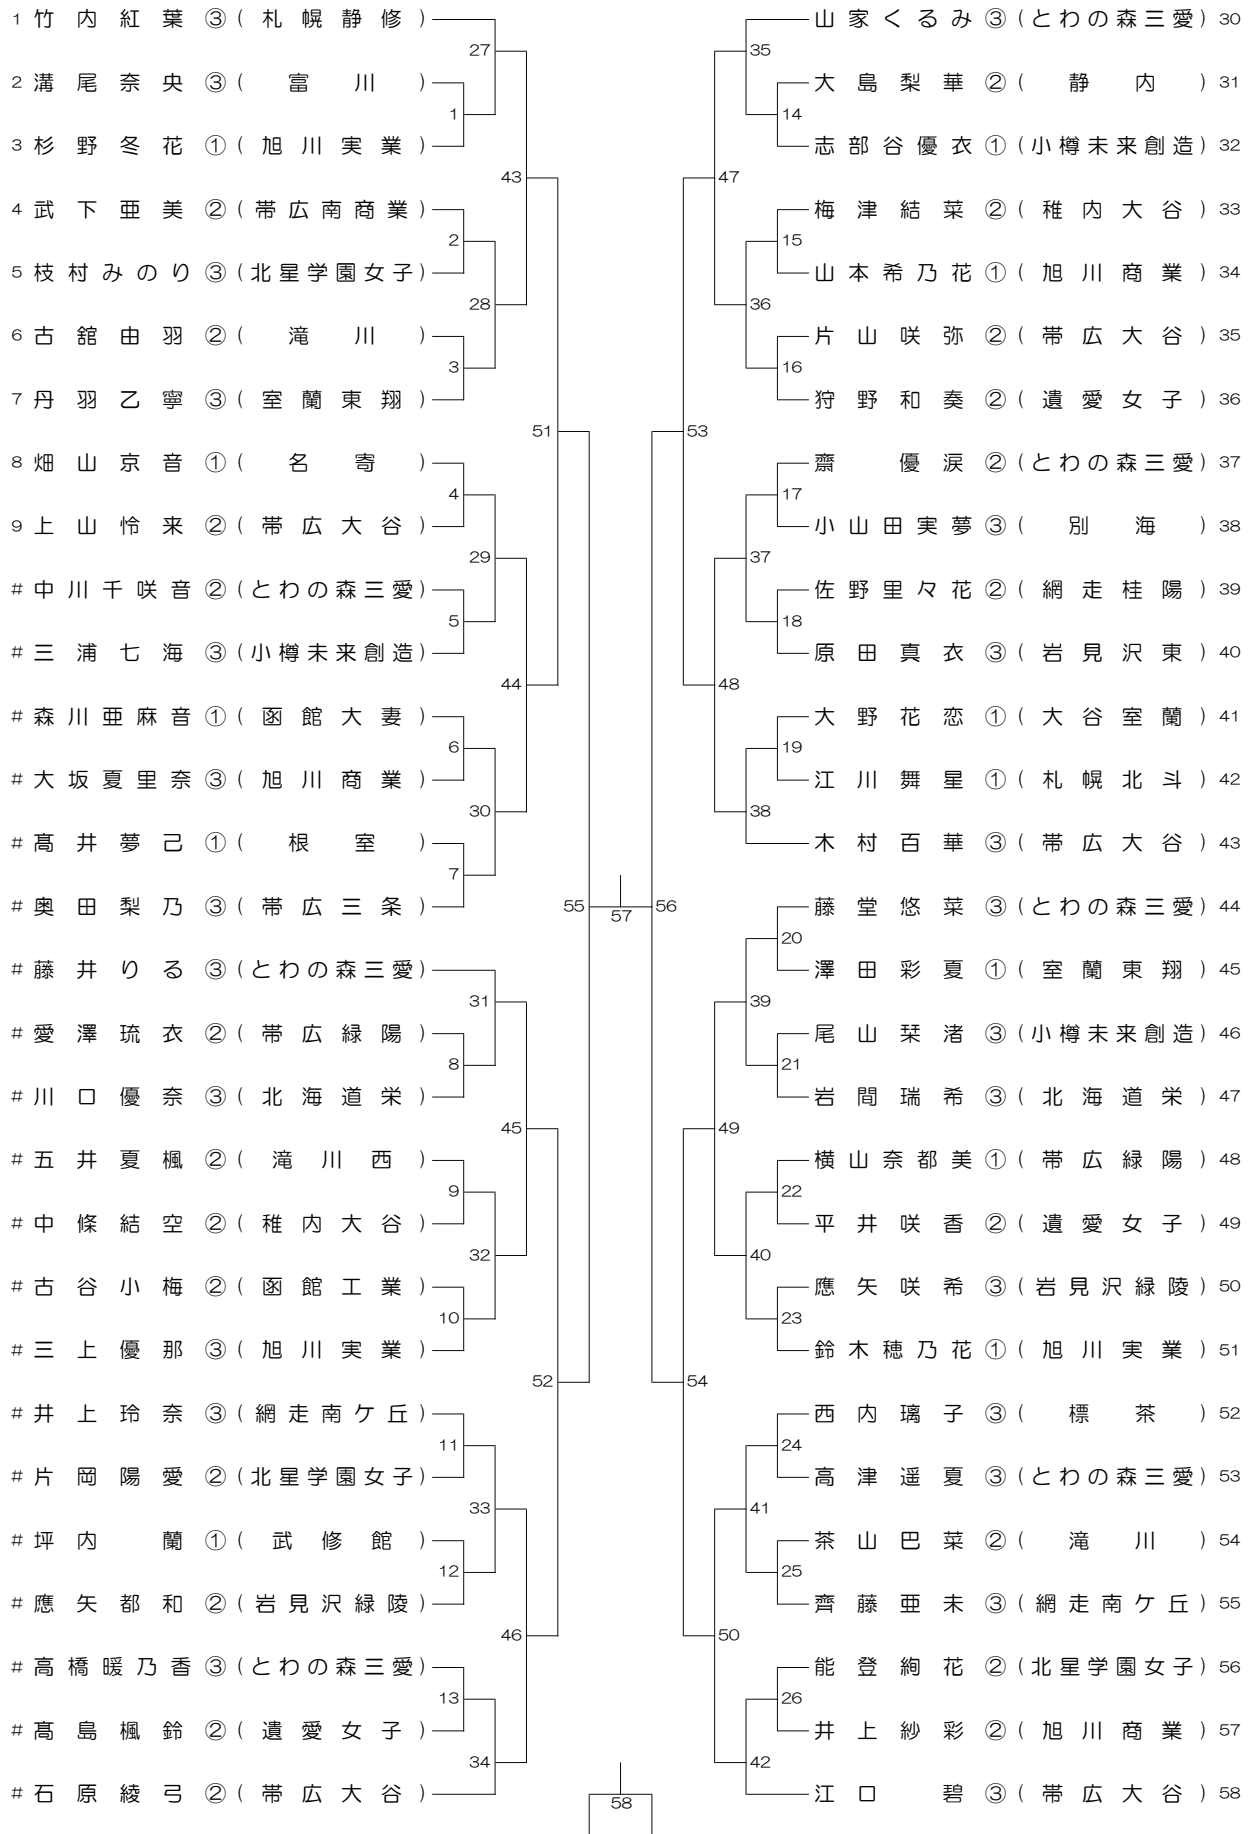

少年女子シングルス (GS)