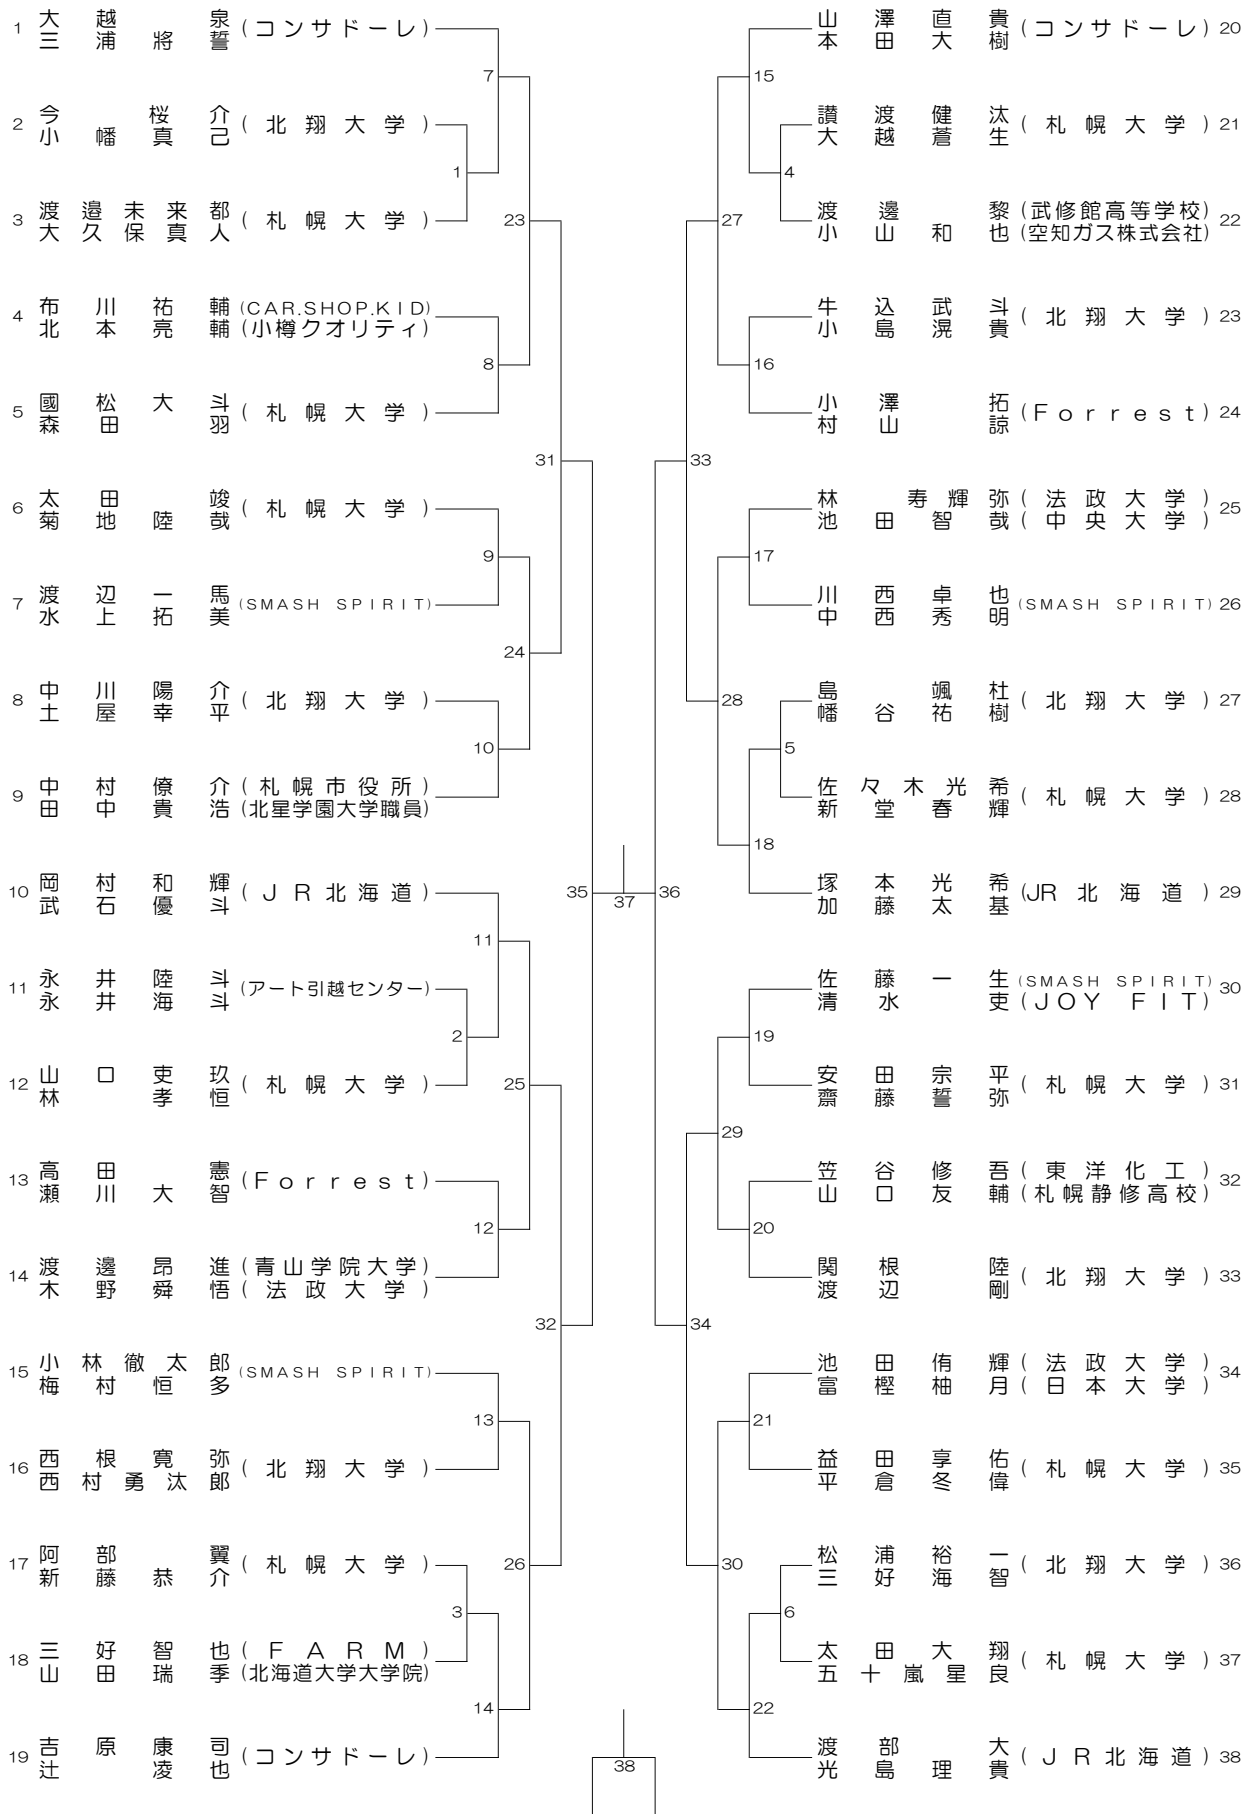

# 少年男子ダブルス (BD)

# 少年女子ダブルス (GD)

# 成年男子ダブルス (MD)

# 成年女子ダブルス (WD)