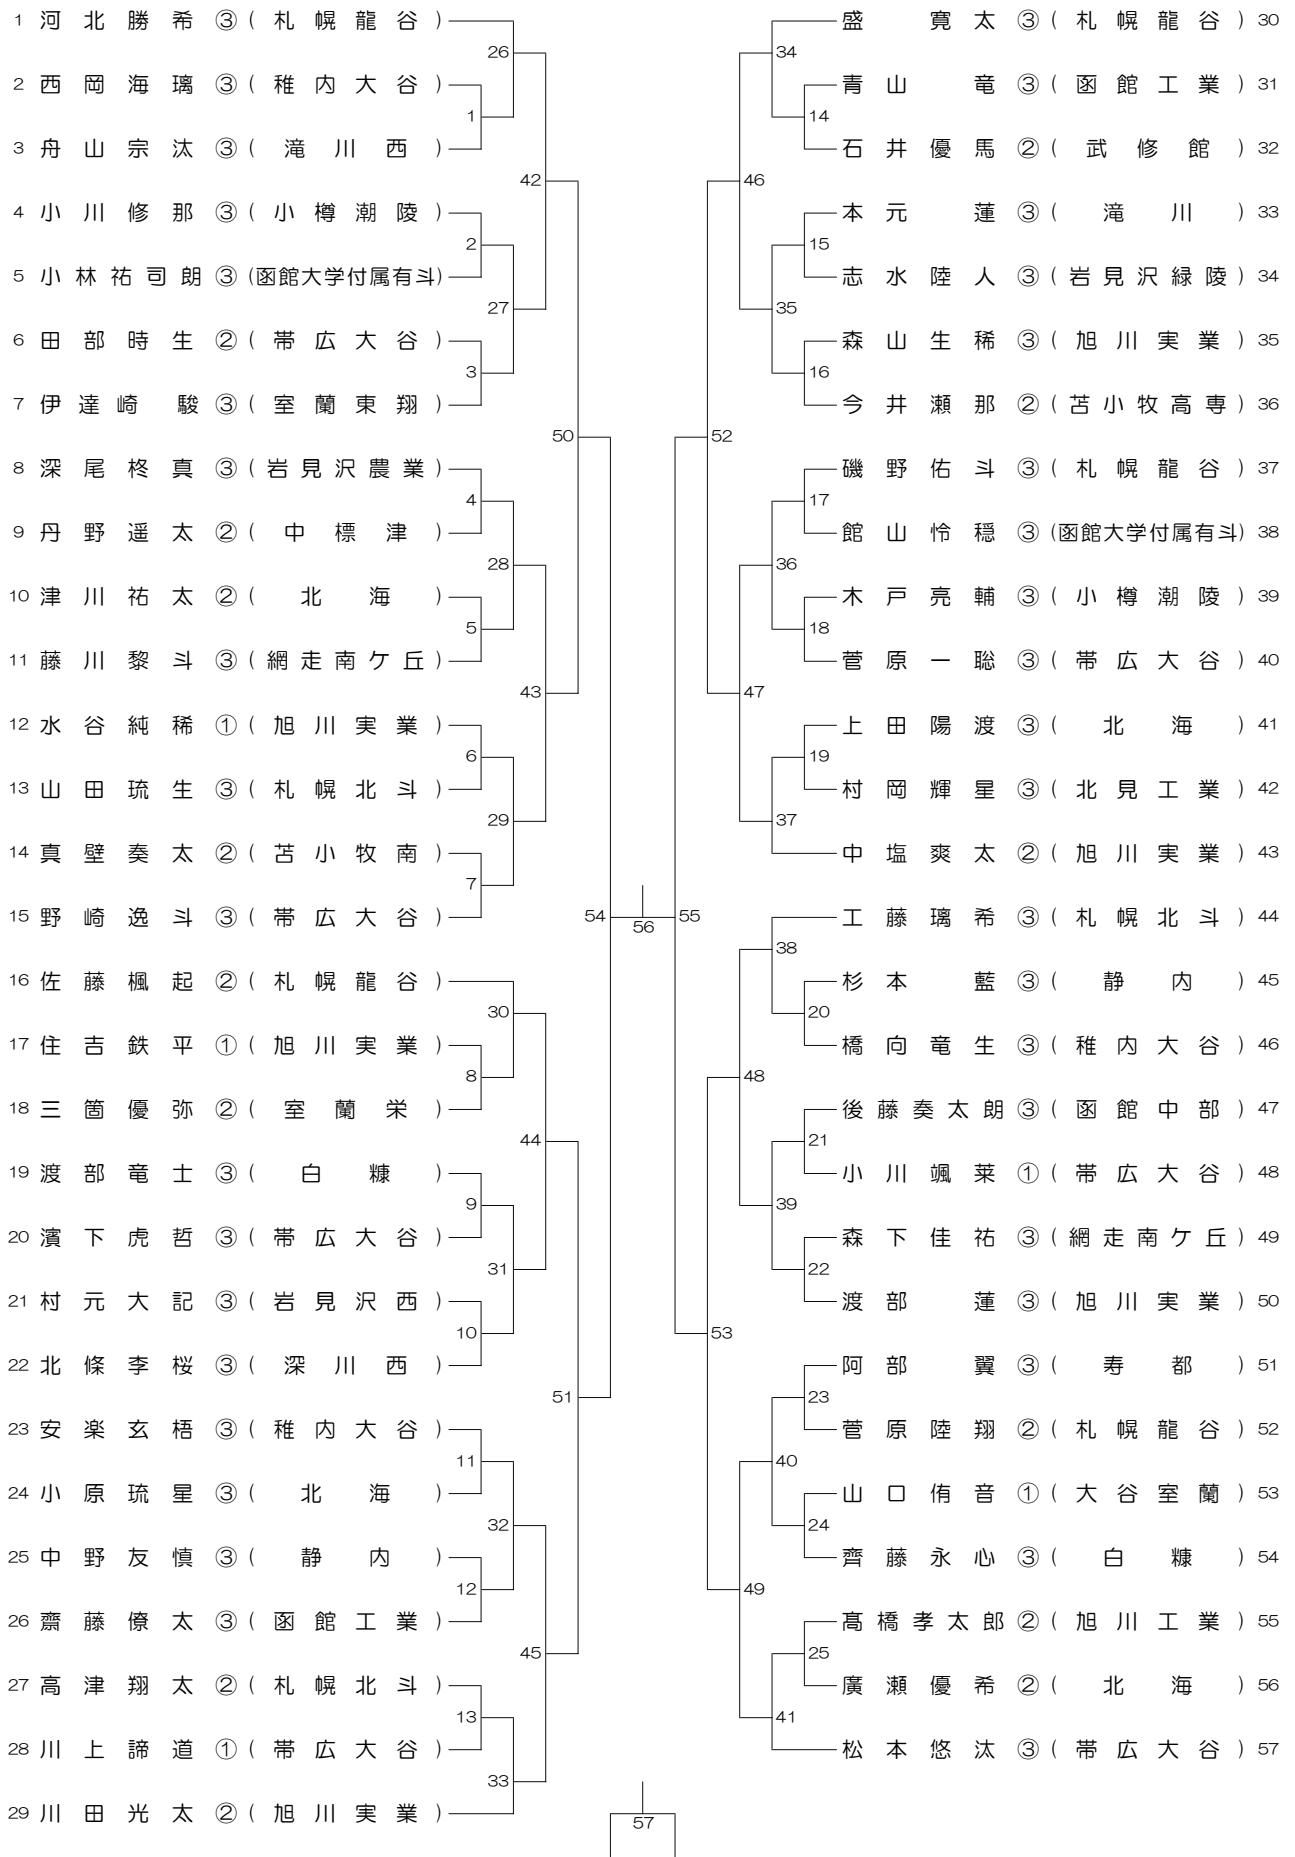

少年男子シングルス (BS)