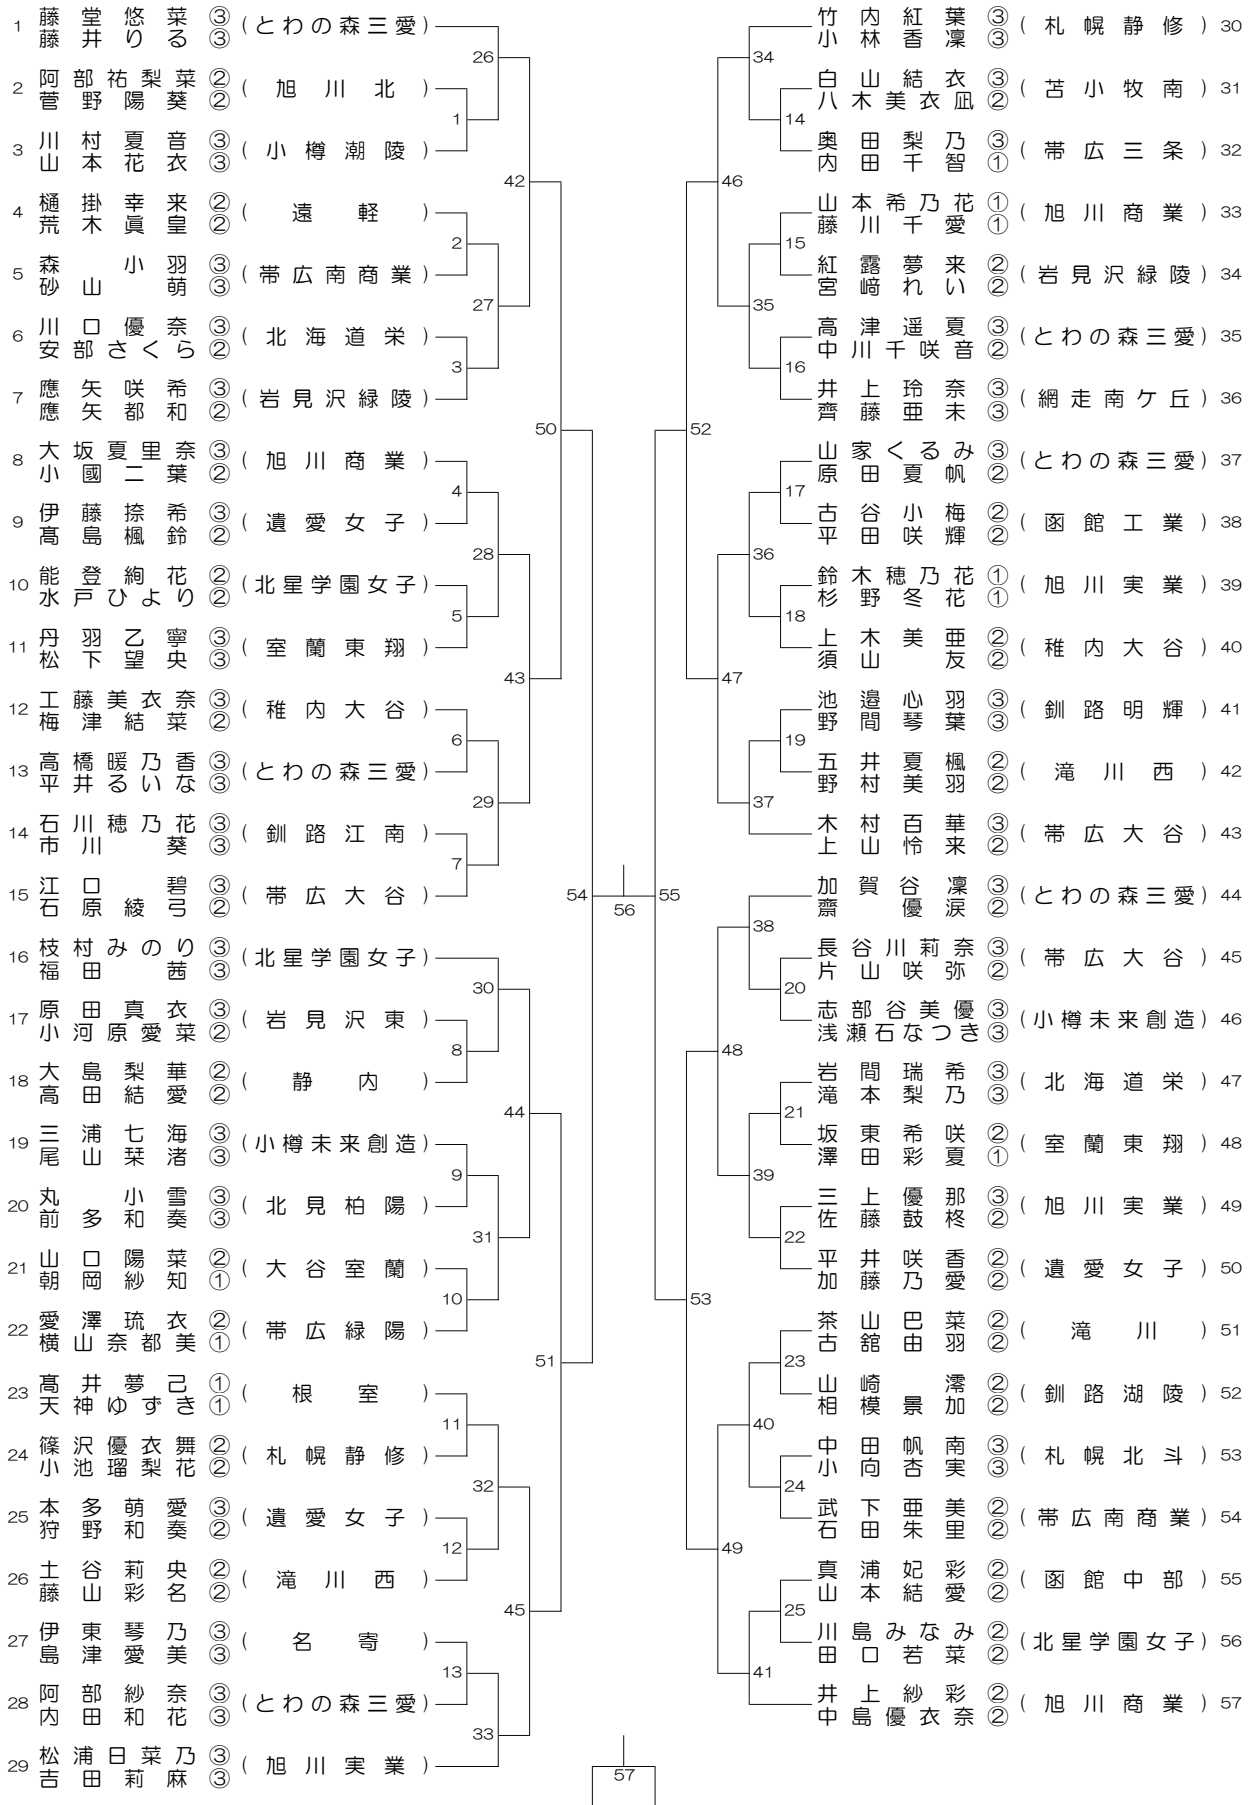

# 少年男子ダブルス (BD)

# 少年女子ダブルス (GD)

# 成年男子ダブルス (MD)

# 成年女子ダブルス (WD)