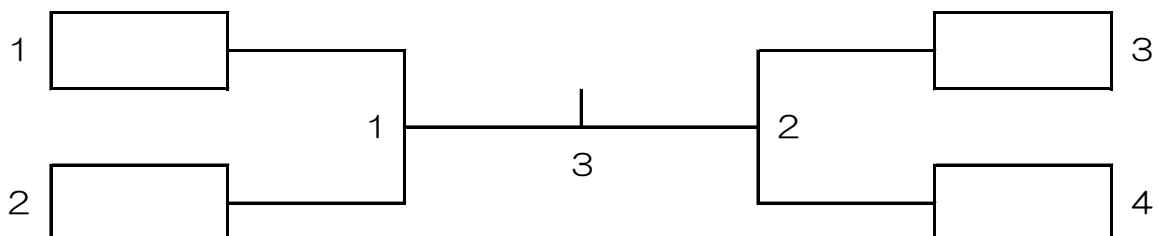

男子団体予選リーグ (BT)

Aブロック		札幌 A	南空知 B	苫小牧 B	勝 敗	順 位
1	札幌 A		1	3		
2	南空知 B			2		
3	苫小牧 B					

Bブロック		函館 A	室蘭 B	苫小牧 A	勝 敗	順 位
4	函館 A		1	3		
5	室蘭 B			2		
6	苫小牧 A					

Cブロック		室蘭 A	小樽 B	南空知 A	勝 敗	順 位
7	室蘭 A		1	3		
8	小樽 B			2		
9	南空知 A					

Dブロック		札幌 B	函館 B	小樽 A	勝 敗	順 位
10	札幌 B		1	3		
11	函館 B			2		
12	小樽 A					

決勝トーナメント

女子団体予選リーグ (GT)

Aブロック		札幌 A	小樽 B	函館 B	勝敗	順位
1	札幌 A	/	1	3		
2	小樽 B			2		
3	函館 B					

Bブロック		小樽 A	南空知 B	札幌 B	勝敗	順位
4	小樽 A	/	1	3		
5	南空知 B			2		
6	札幌 B					