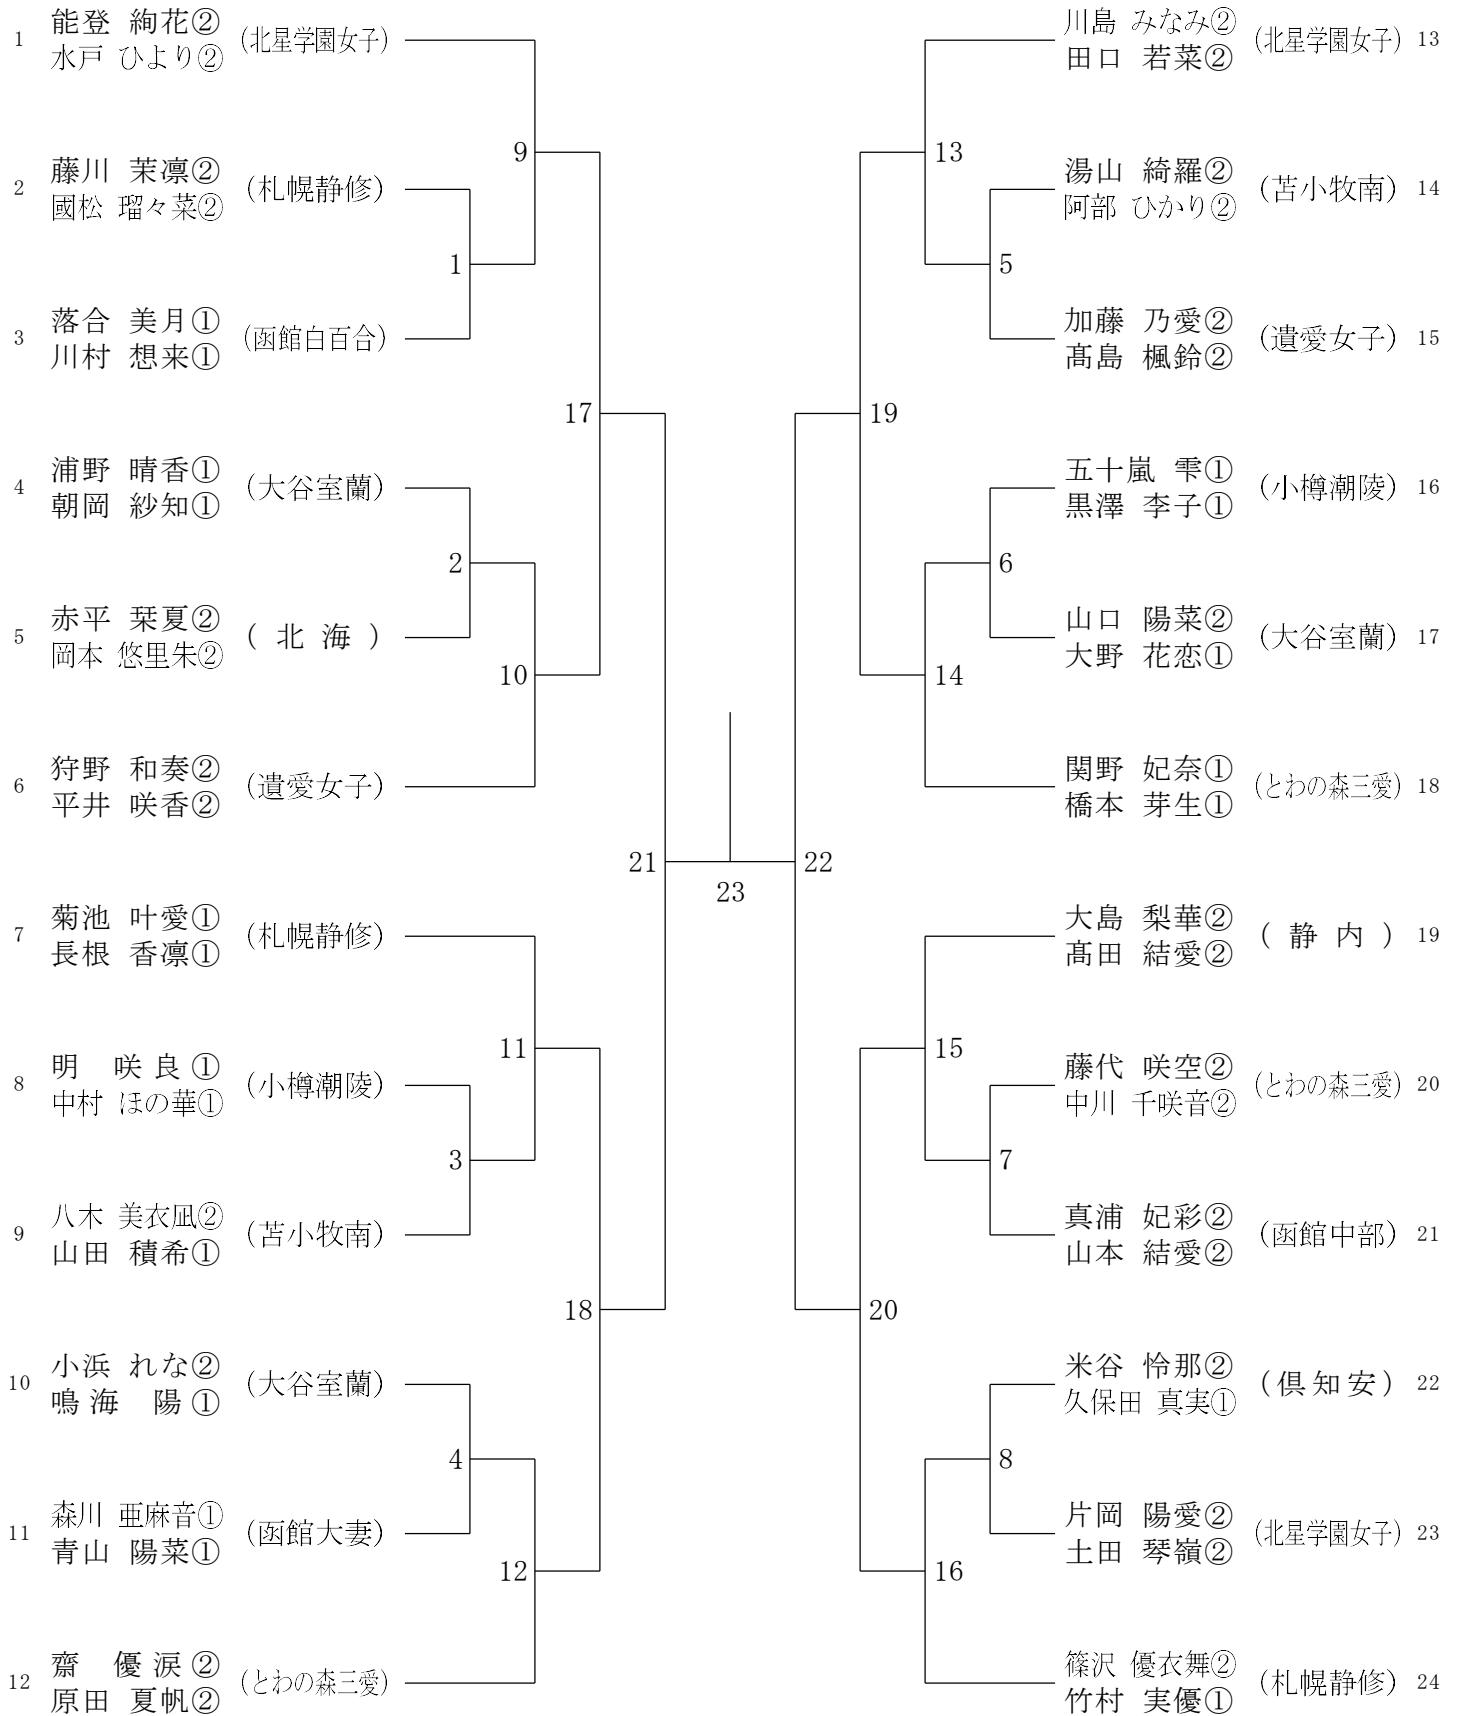

男子団体 (BT)

女子団体 (GT)

男子ダブルス (BD)

女子ダブルス (GD)

男子シングルス (BS)

女子シングルス (GS)