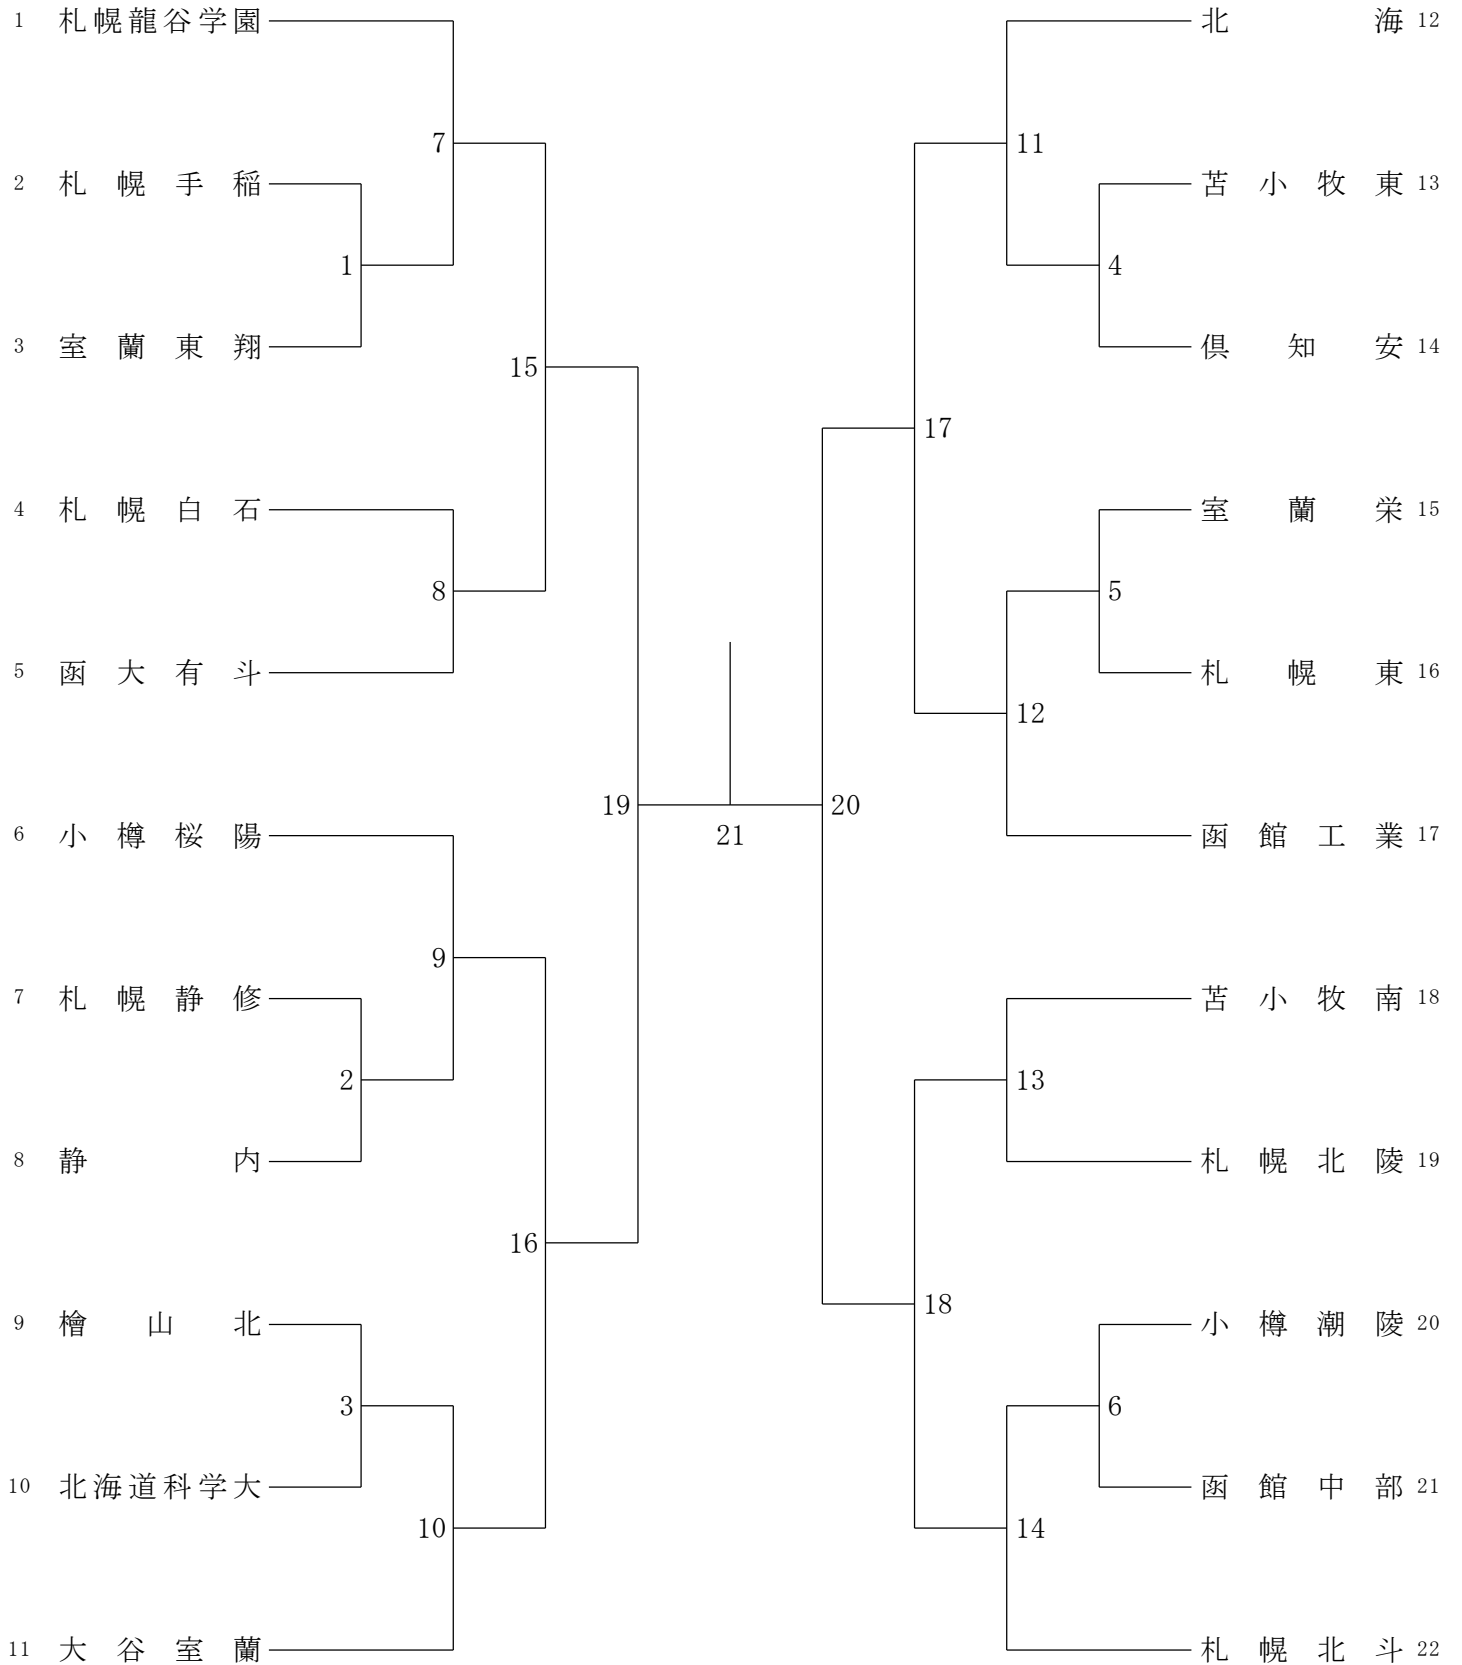

男子団体 (BT)

女子団体 (GT)

男子ダブルス (BD)

女子ダブルス (GD)

男子シングルス (BS)

女子シングルス (GS)