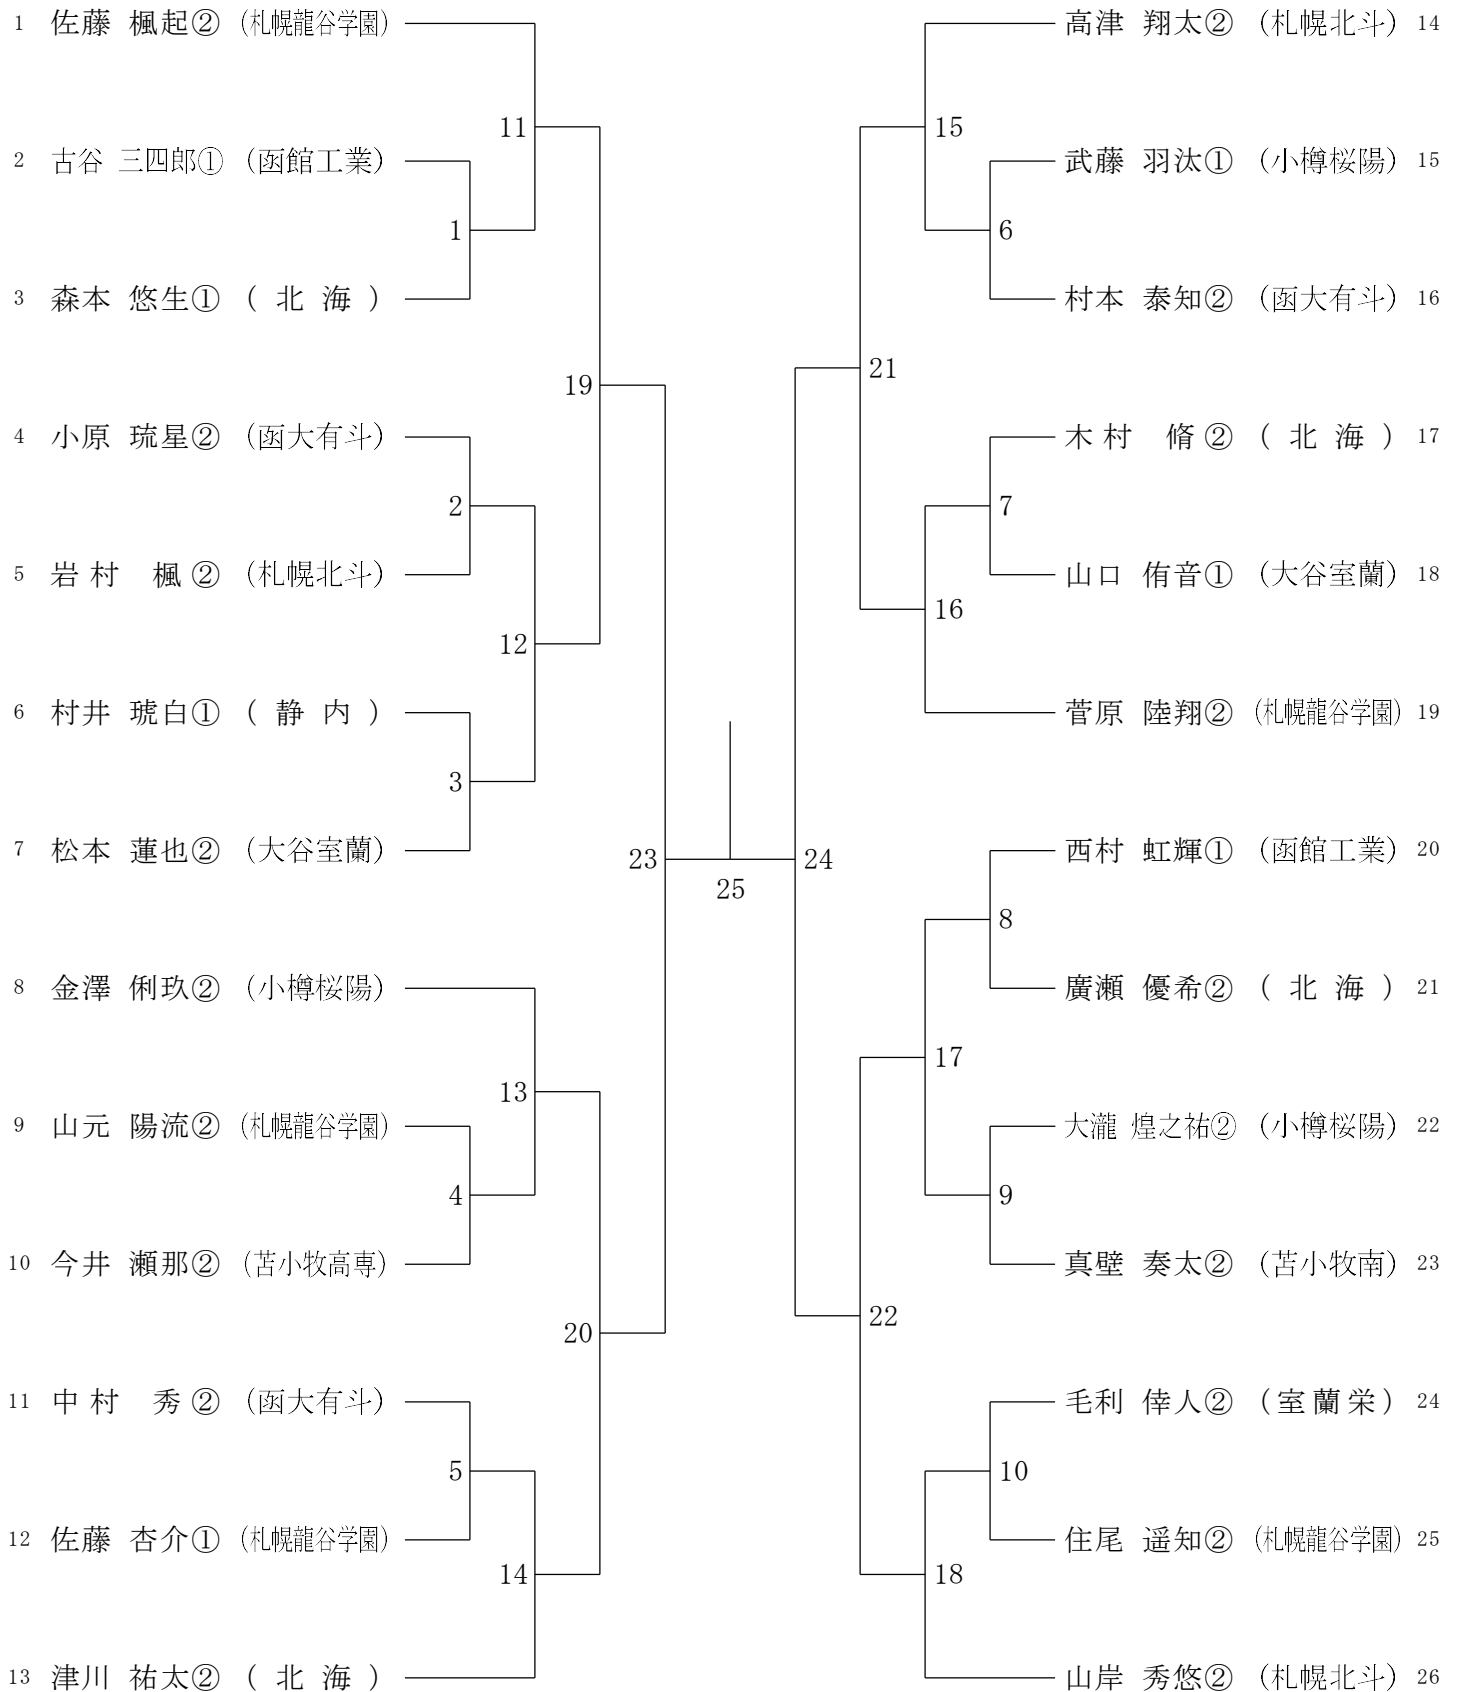

男子団体 (BT)

女子団体 (GT)

男子ダブルス (BD)

女子ダブルス (GD)

男子シングルス (BS)

女子シングルス (GS)