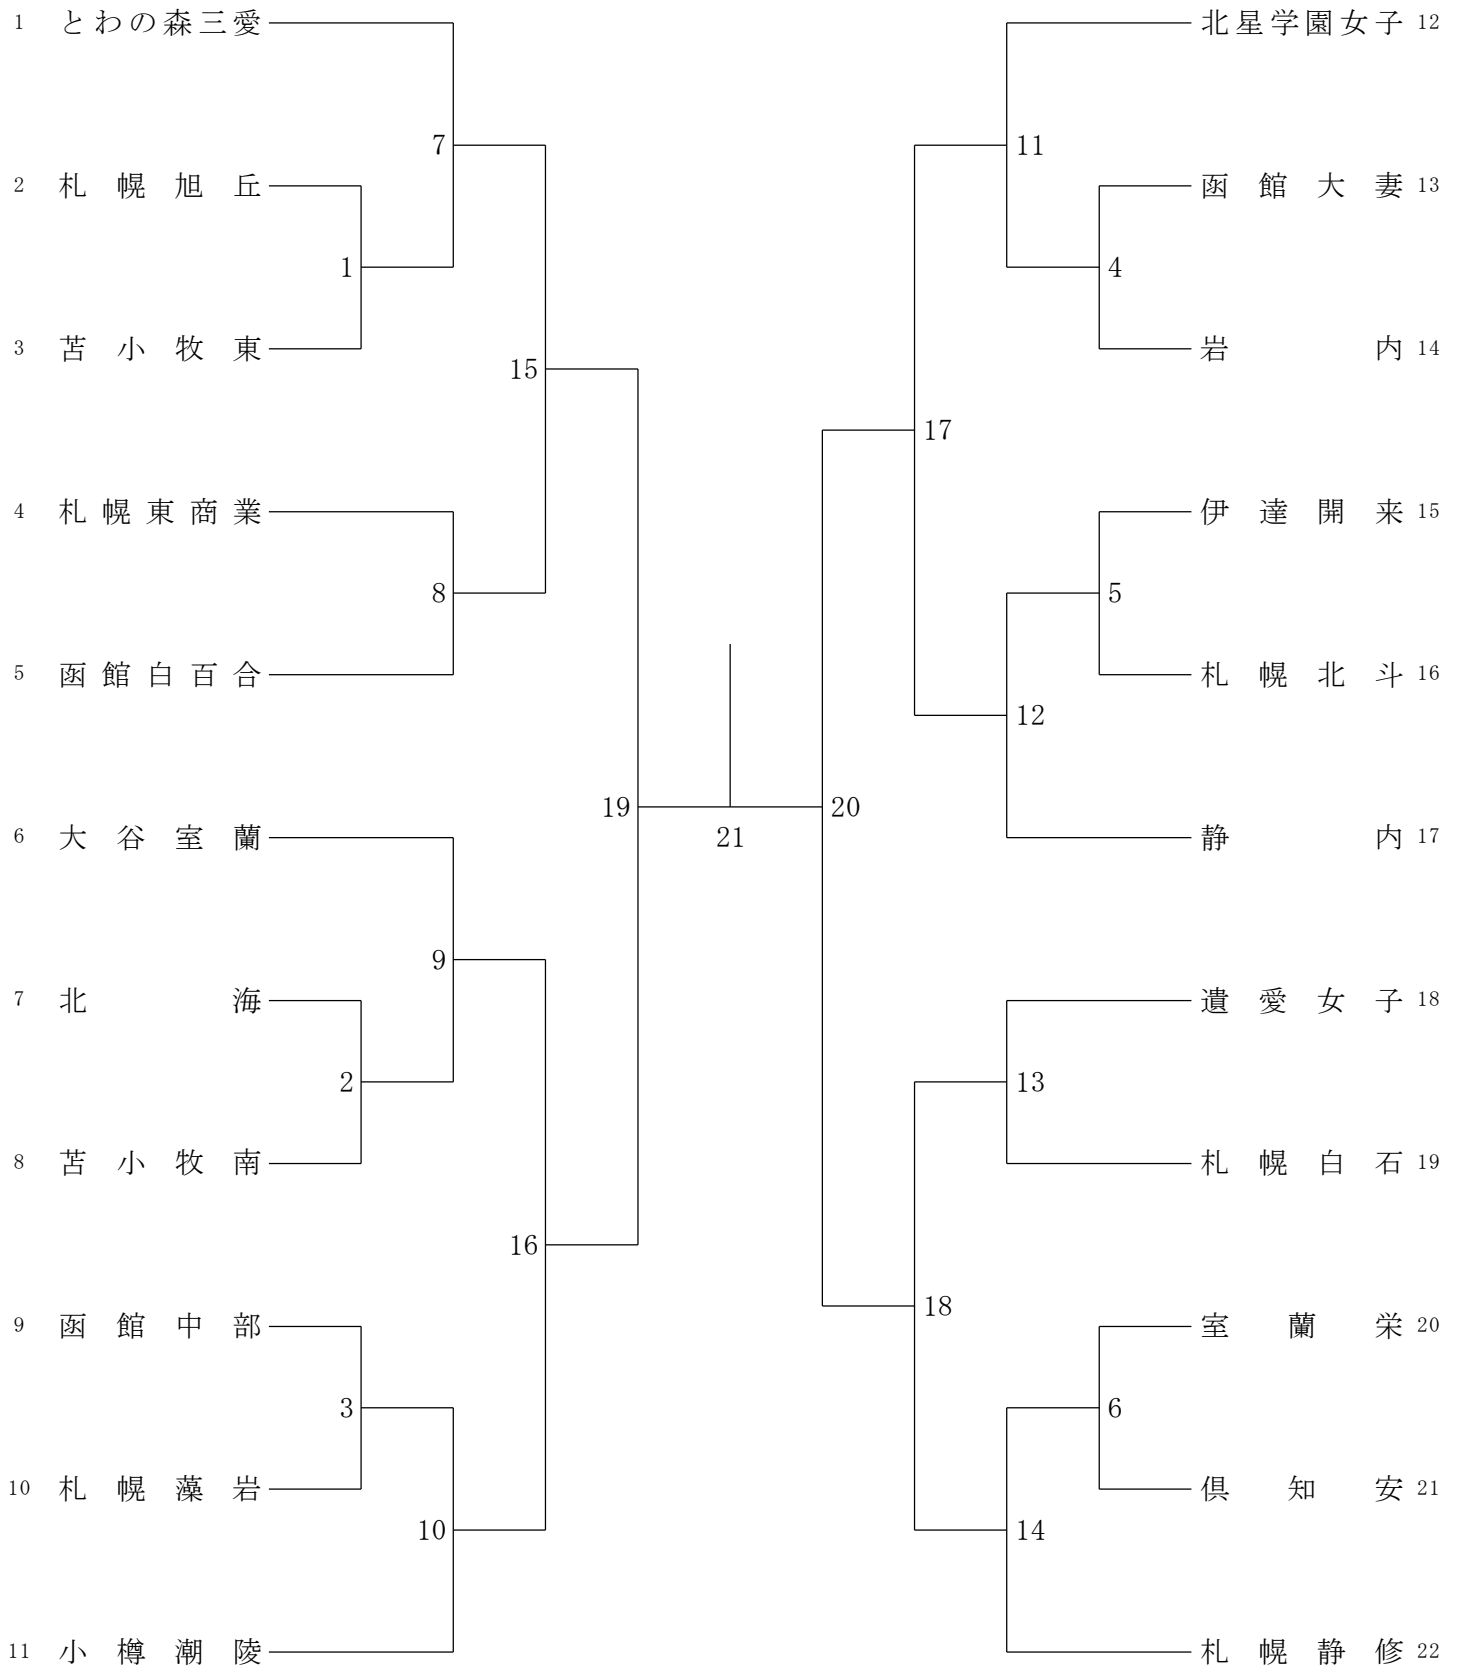

男子団体 (BT)

女子団体 (GT)

男子ダブルス (BD)

女子ダブルス (GD)

男子シングルス (BS)

女子シングルス (GS)