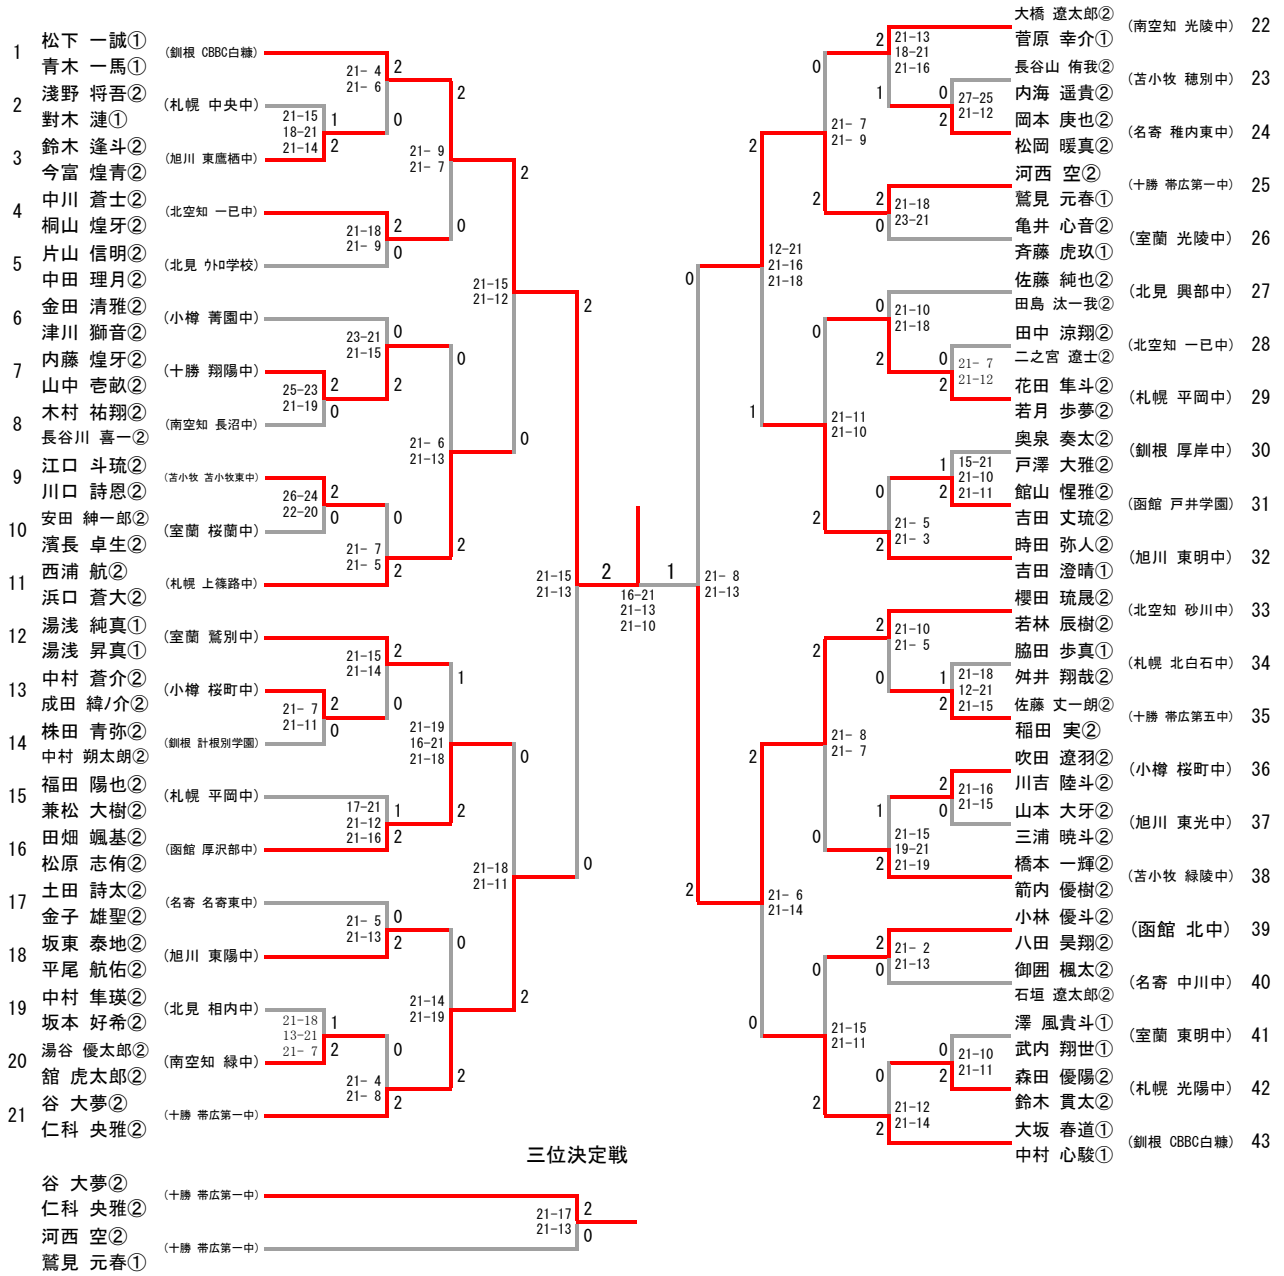

中学男子団体 (BT)

中学女子団体 (GT)

中学男子シングルス (BS)

三位決定戦

中学女子シングルス (GS)

三位決定戦

中学男子ダブルス (BD)

中学女子ダブルス (GD)