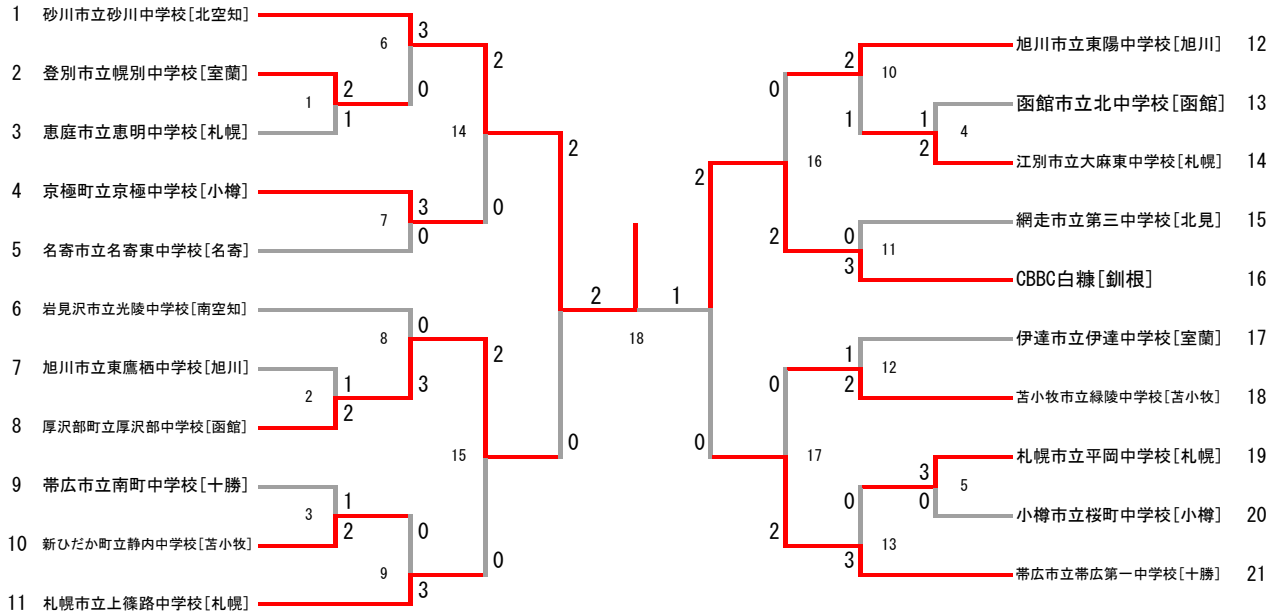

中学男子団体 (BT)

中学女子団体 (GT)

中学男子シングルス (BS)

三位決定戦

中学女子シングルス (GS)

三位決定戦

中学男子ダブルス (BD)

中学女子ダブルス (GD)