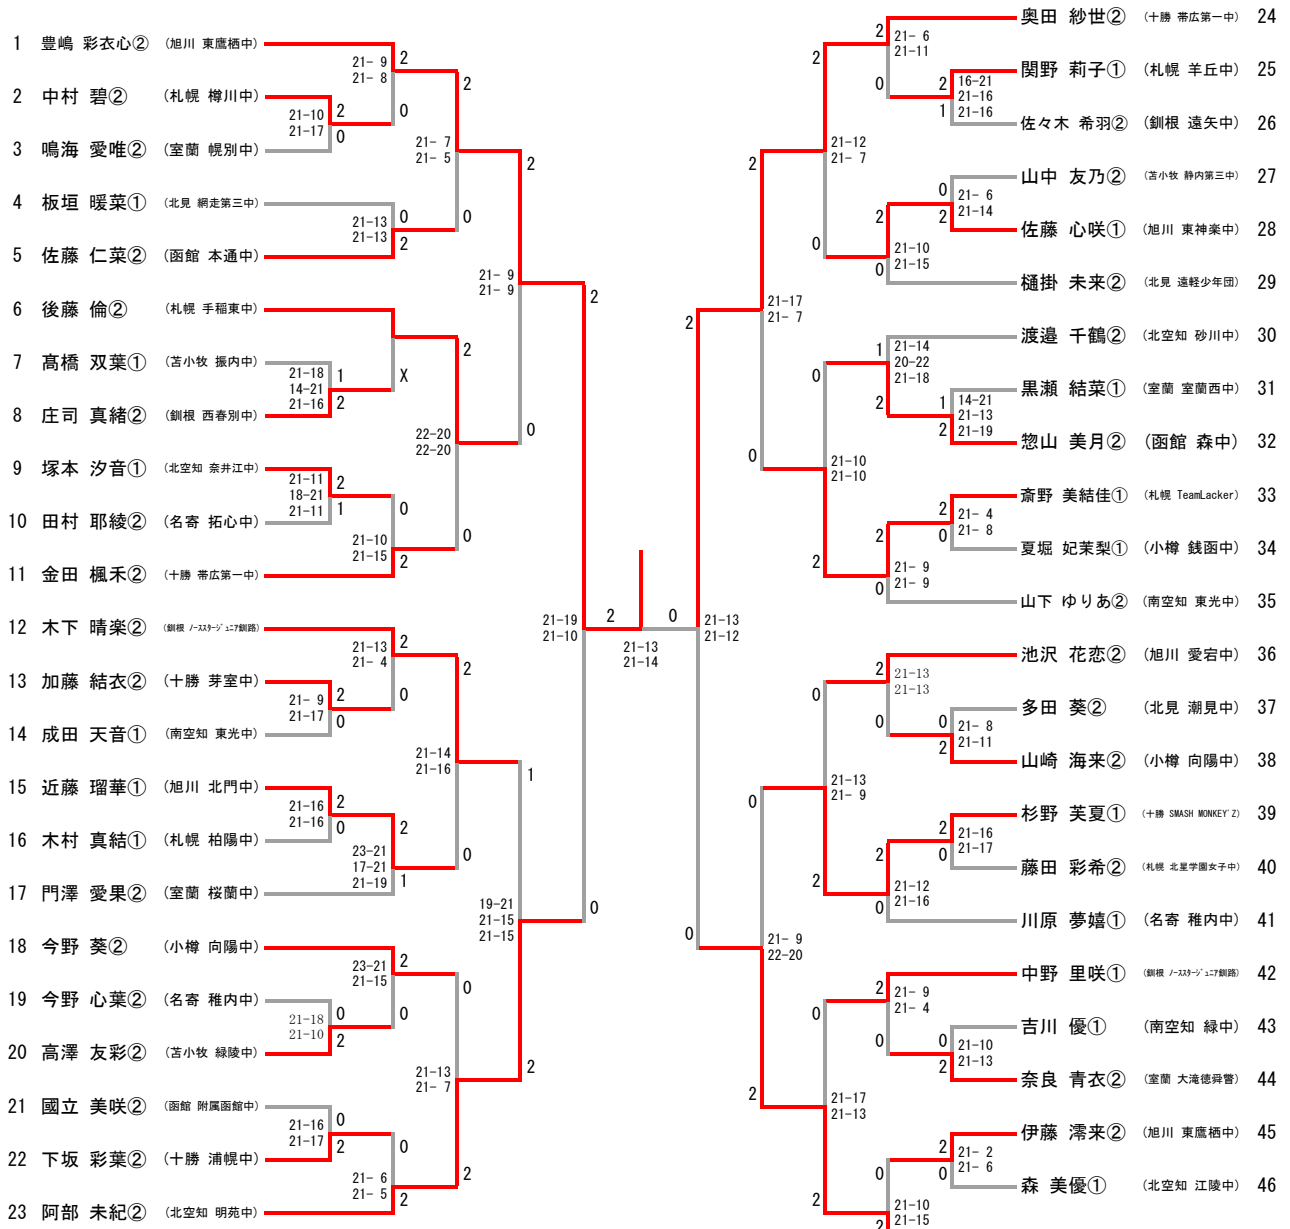

中学男子団体 (BT)

中学女子団体 (GT)

中学男子シングルス (BS)

三位決定戦

中学女子シングルス (GS)

三位決定戦

中学男子ダブルス (BD)

中学女子ダブルス (GD)