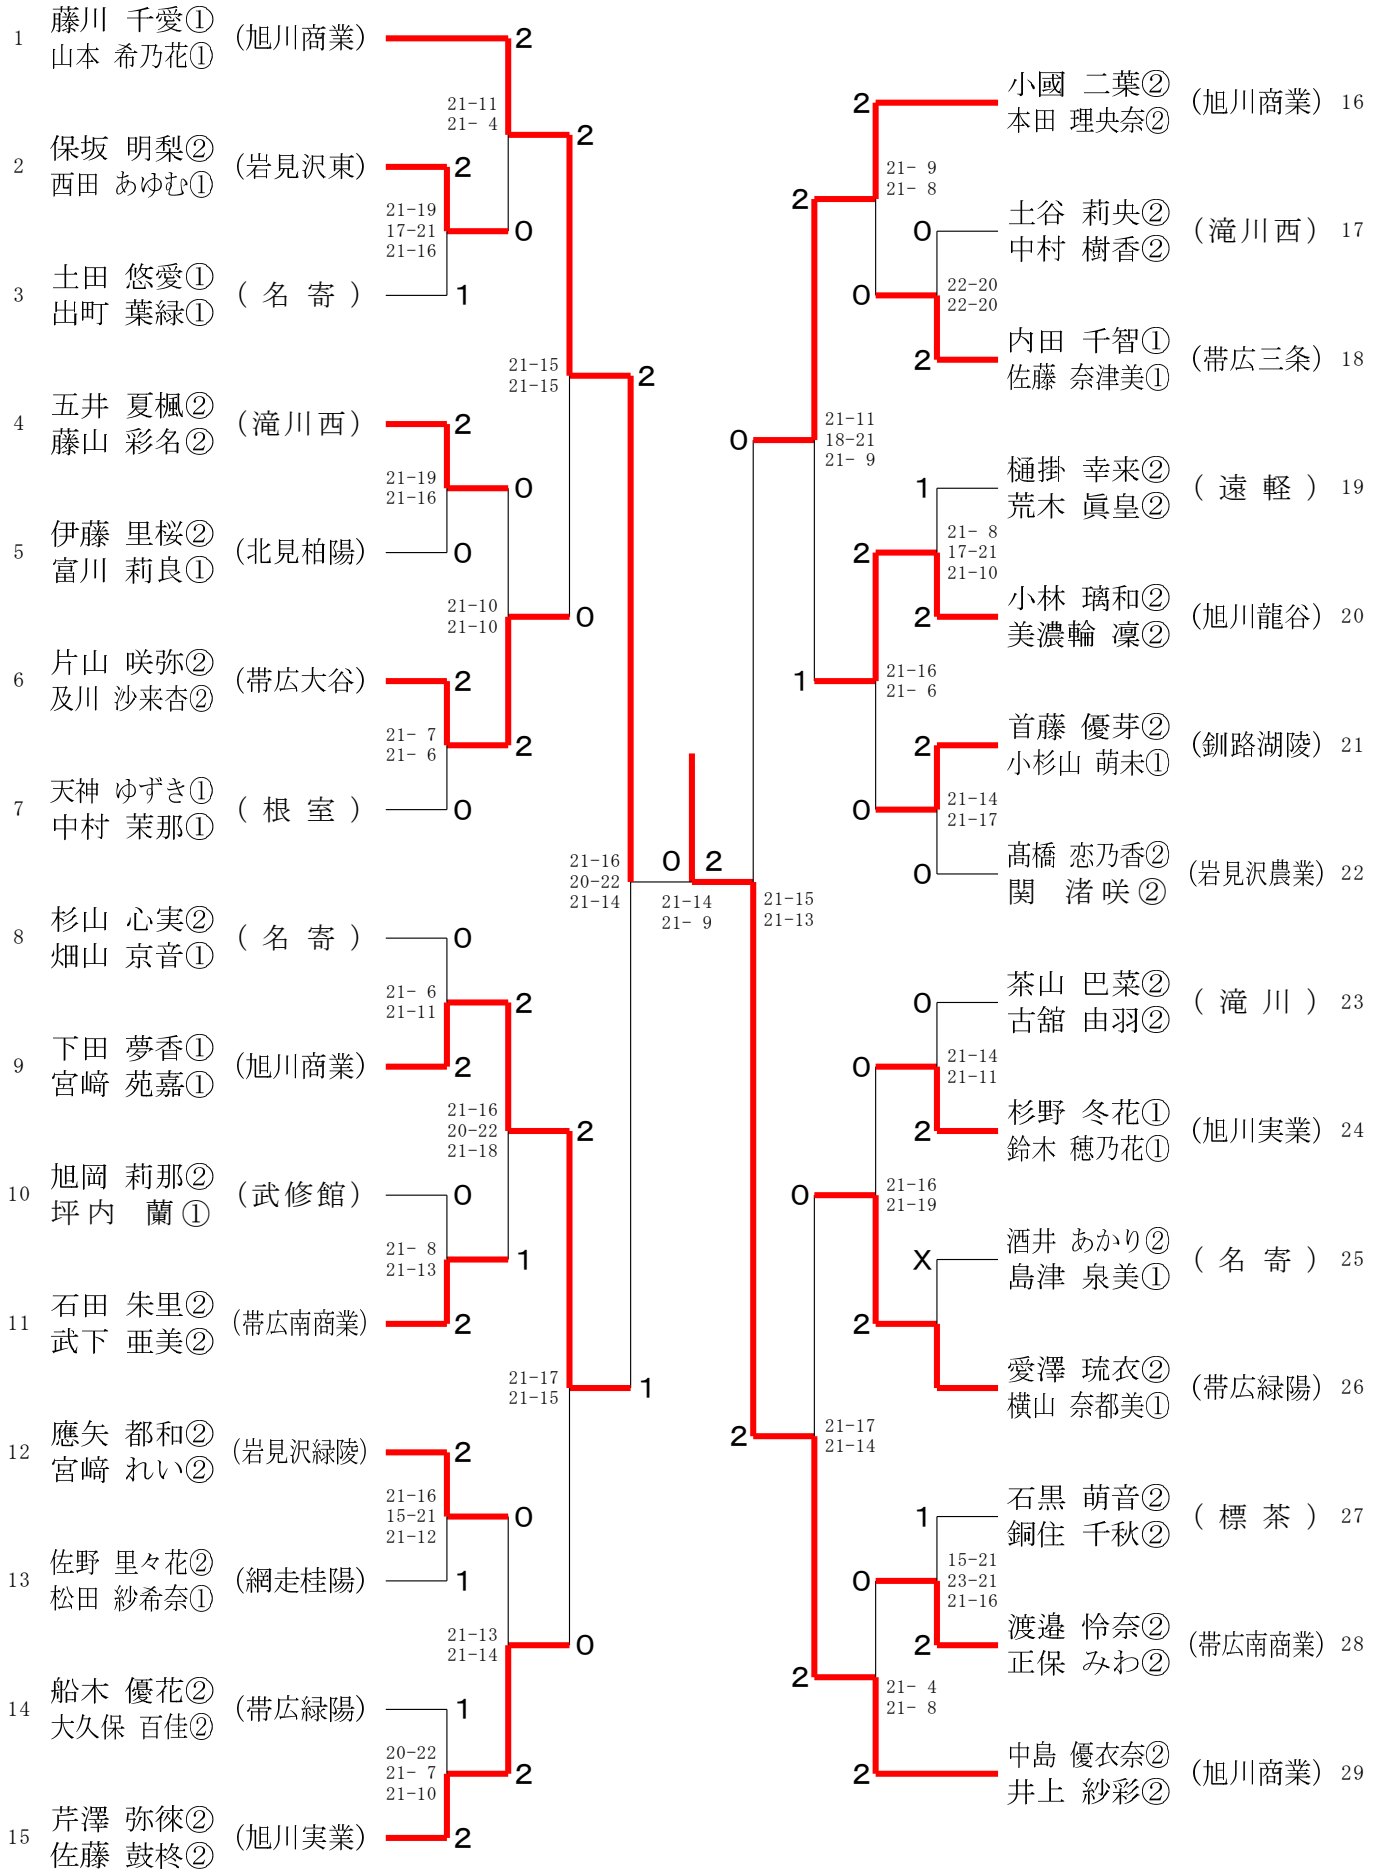

男子団体 (BT)

女子団体 (GT)

女子ダブルス (GD)

男子シングルス (BS)

女子シングルス (GS)