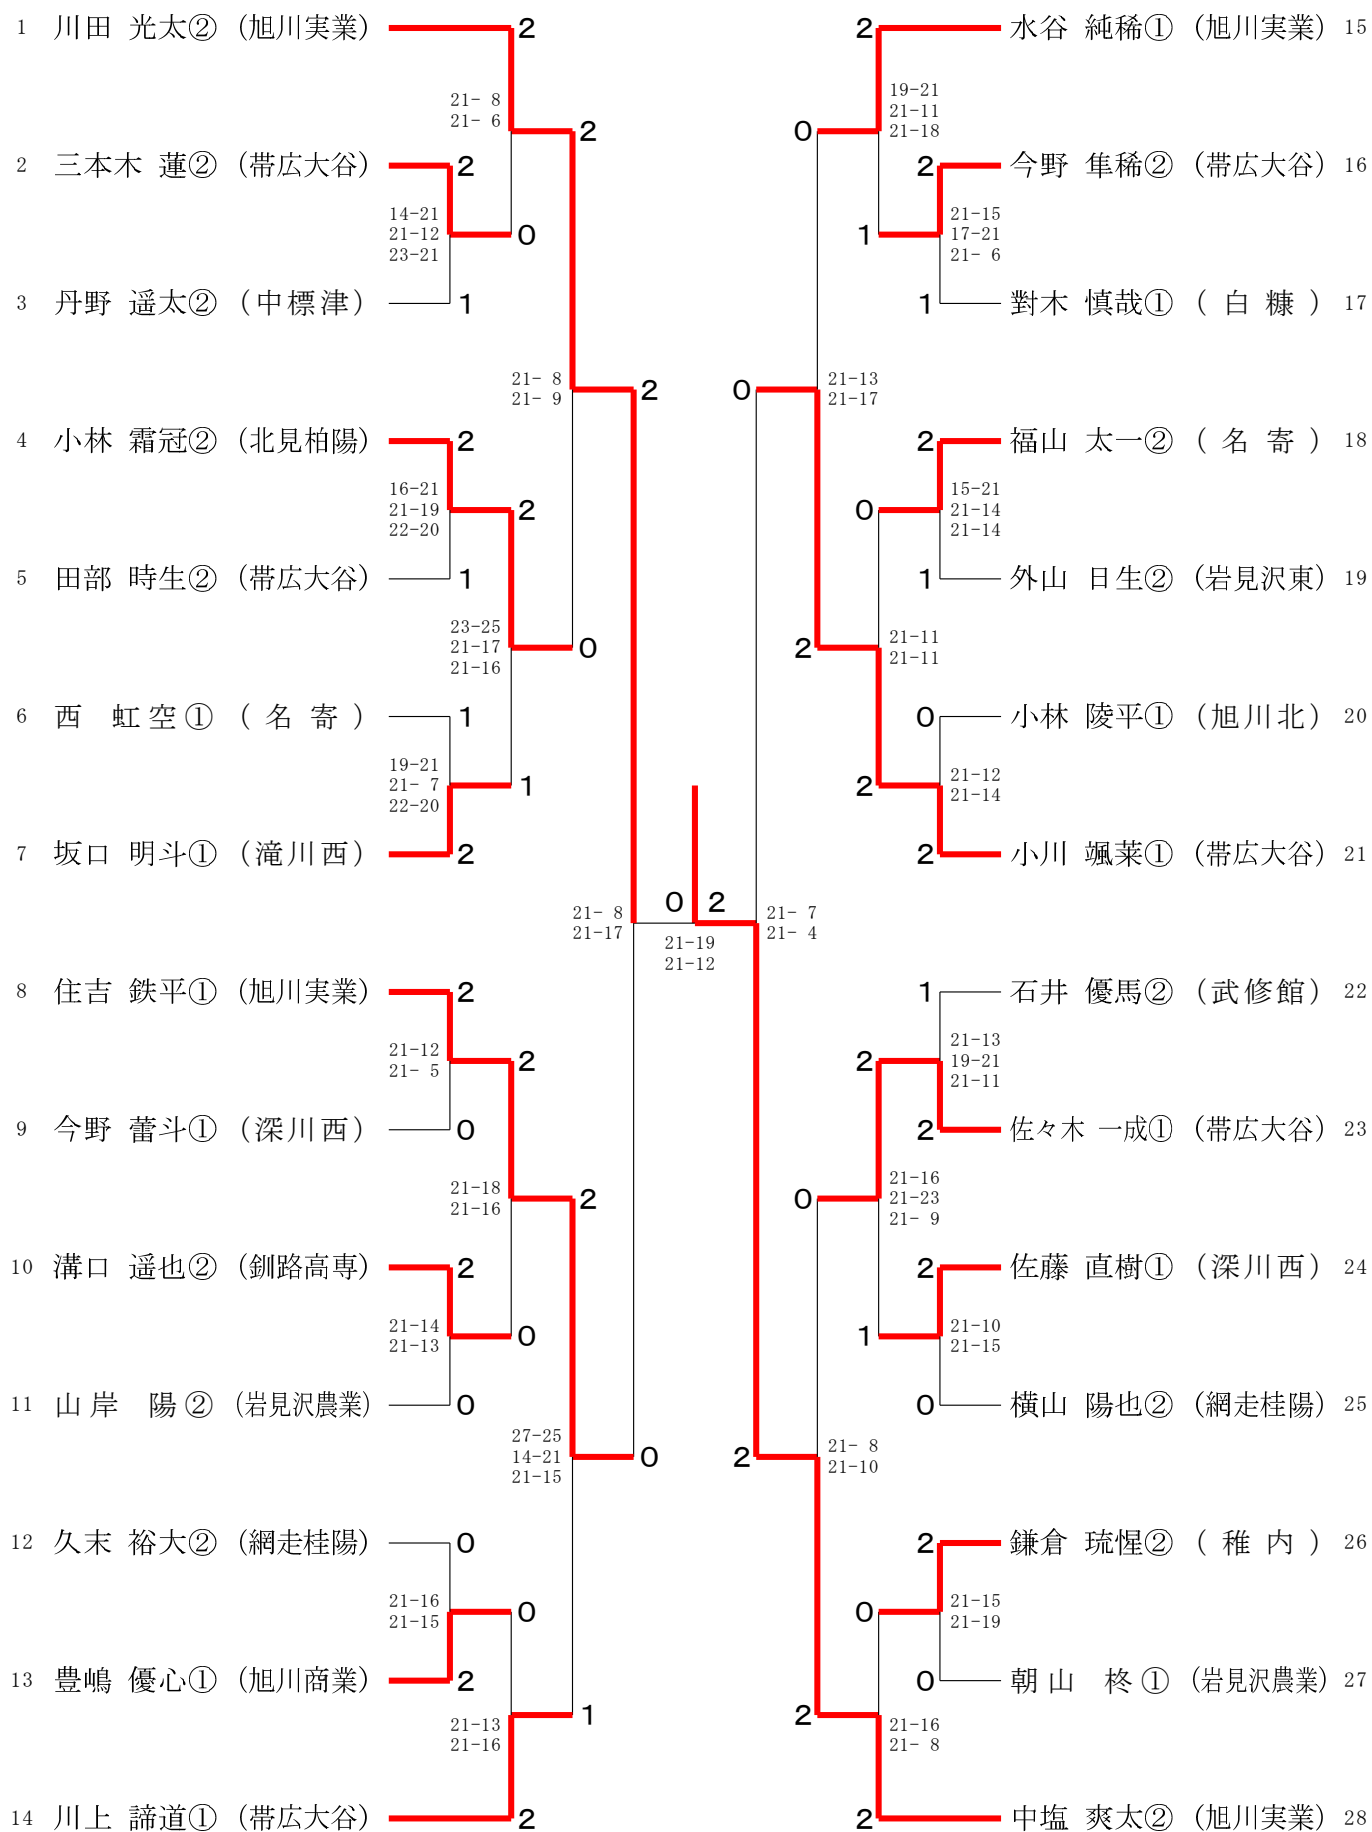

男子団体 (BT)

女子団体 (GT)

女子ダブルス (GD)

男子シングルス (BS)

女子シングルス (GS)