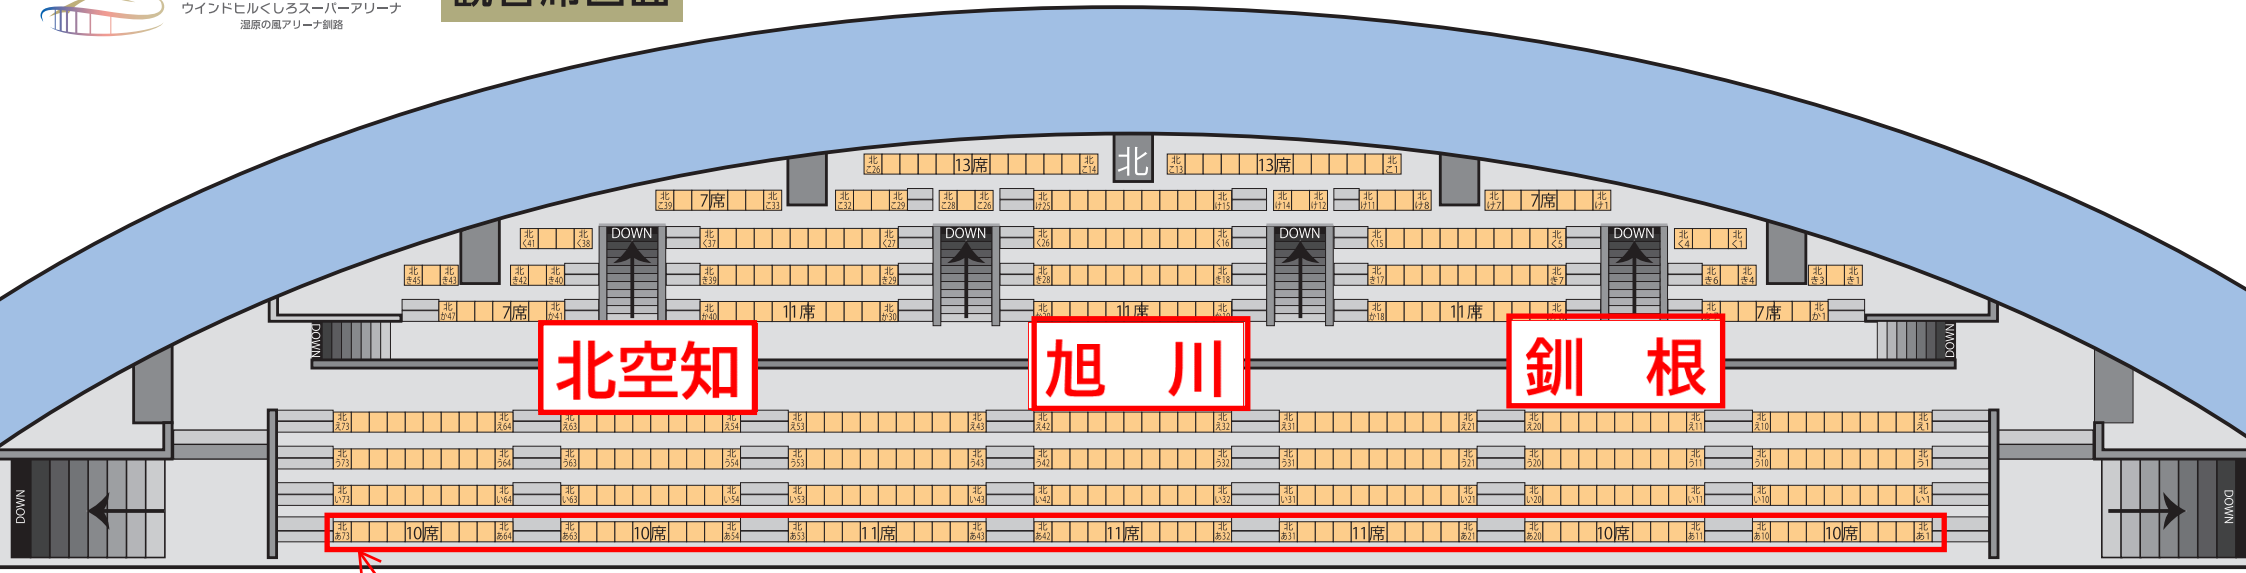

観客席図面

北側

NORTH

北側490席

←西側 最前列は応援席としますので、荷物は置かないでください。 ステージ→

南側490席

南側

SOUTH

最前列は応援席としますので、荷物は置かないでください。

←南側

北側→

ステージ
↓

EAST