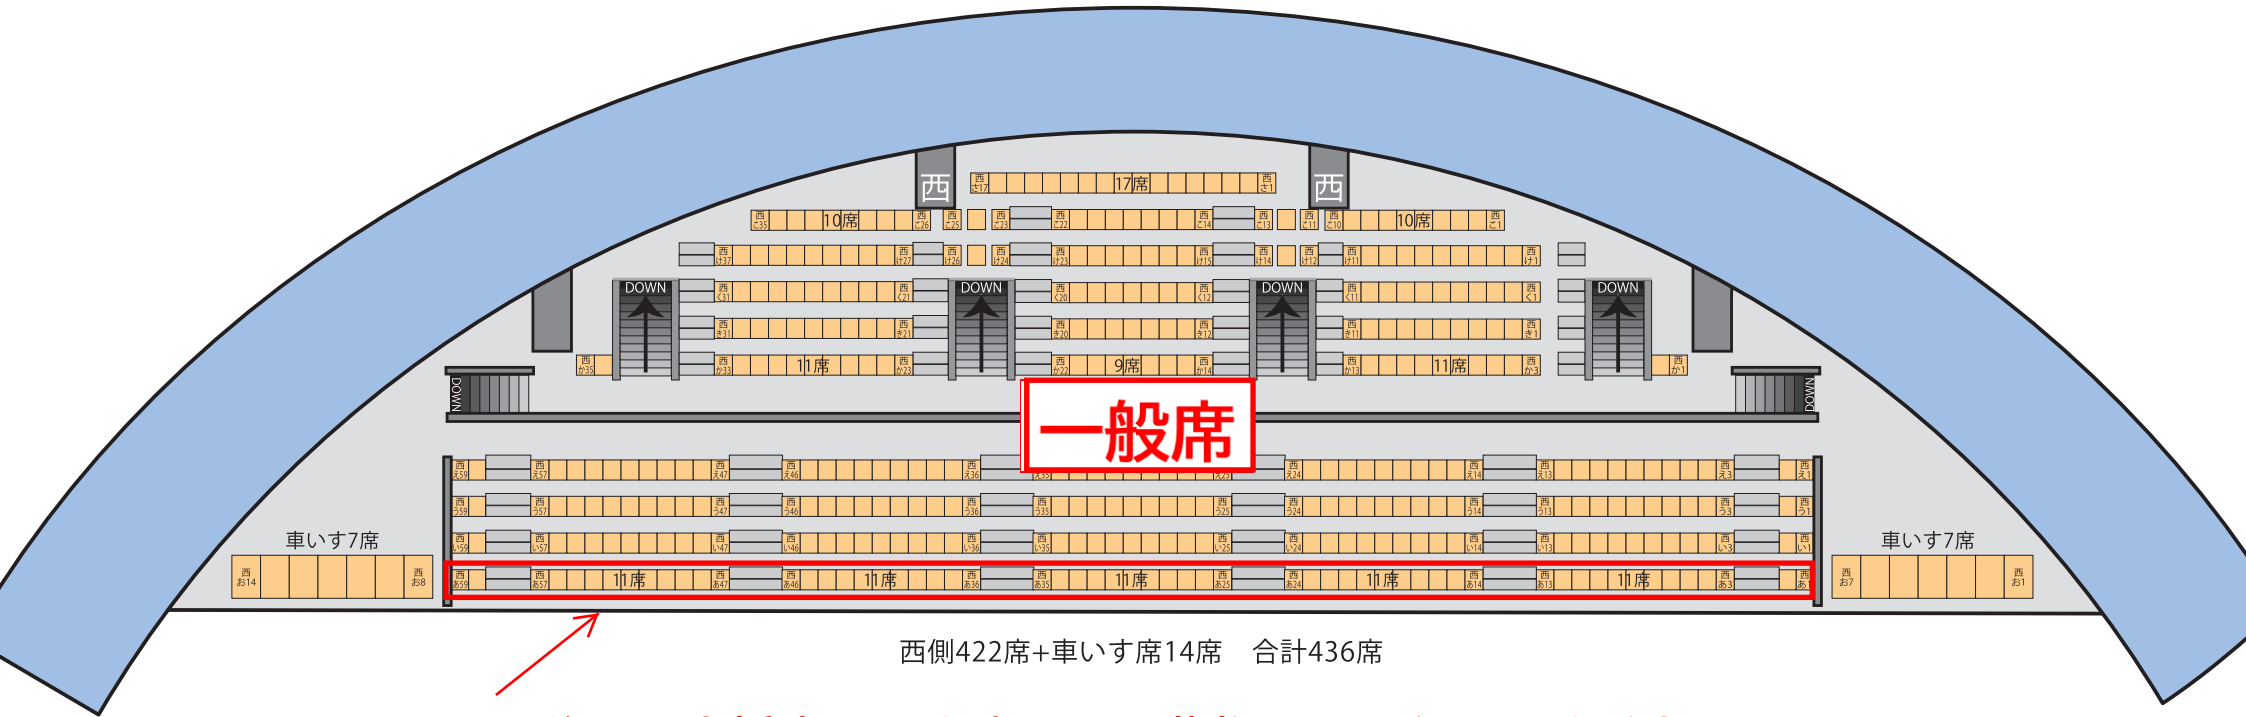

観客席図面

北側

NORTH

北側490席

←西側 最前列は応援席としますので、荷物は置かないでください。 ステージ→

南側490席

南側

SOUTH

最前列は応援席としますので、荷物は置かないでください。

←南側

北側→

ステージ
↓

EAST