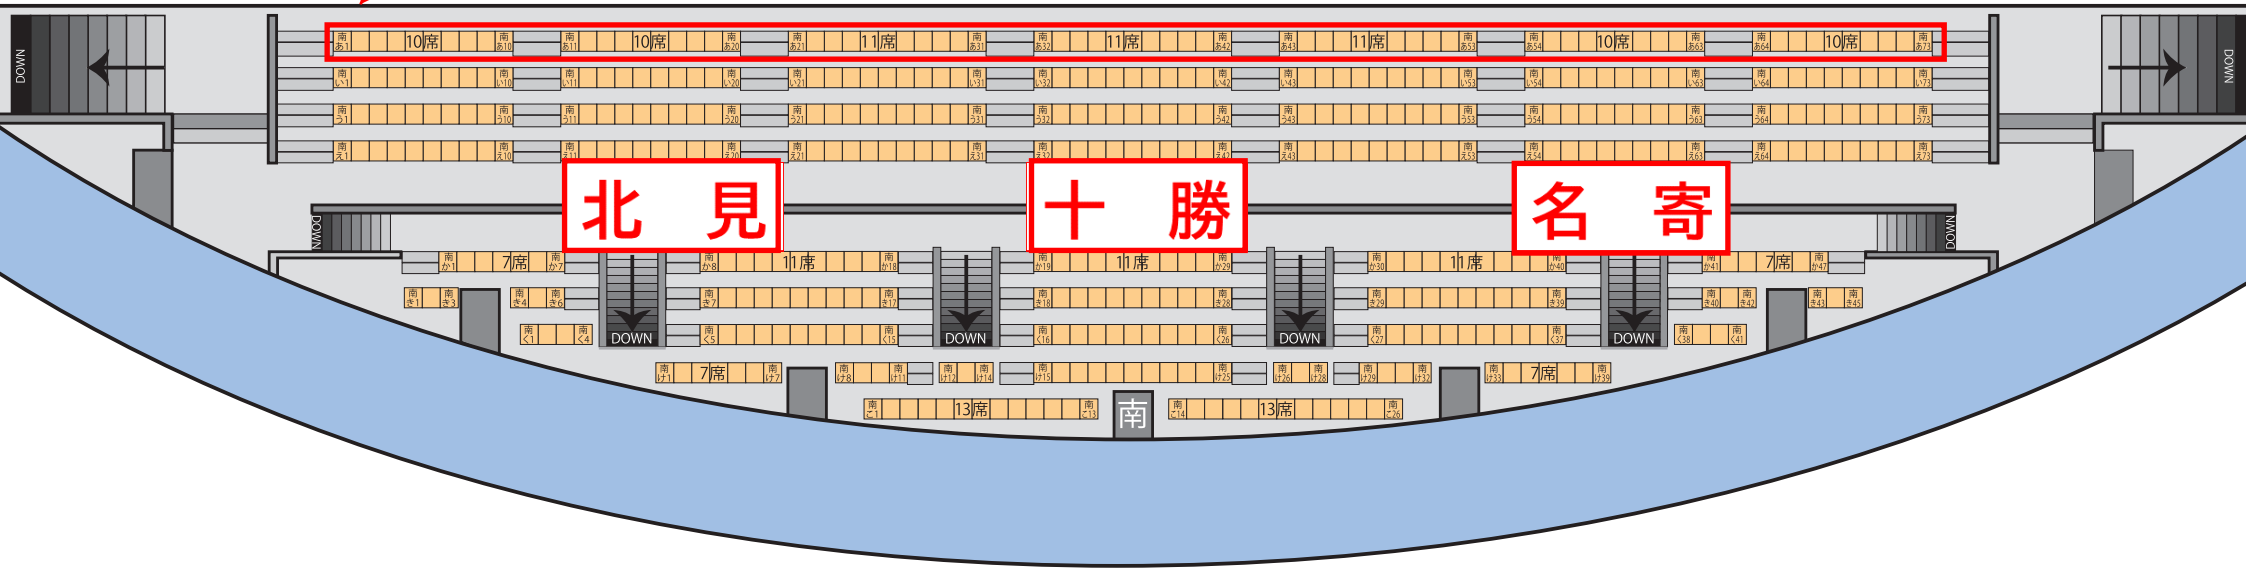

観客席図面

北側

NORTH

北側490席

←西側 最前列は応援席としますので、荷物は置かないでください。 ステージ→

南側490席

南側

SOUTH

最前列は応援席としますので、荷物は置かないでください。

←南側

北側→

ステージ
↓

EAST