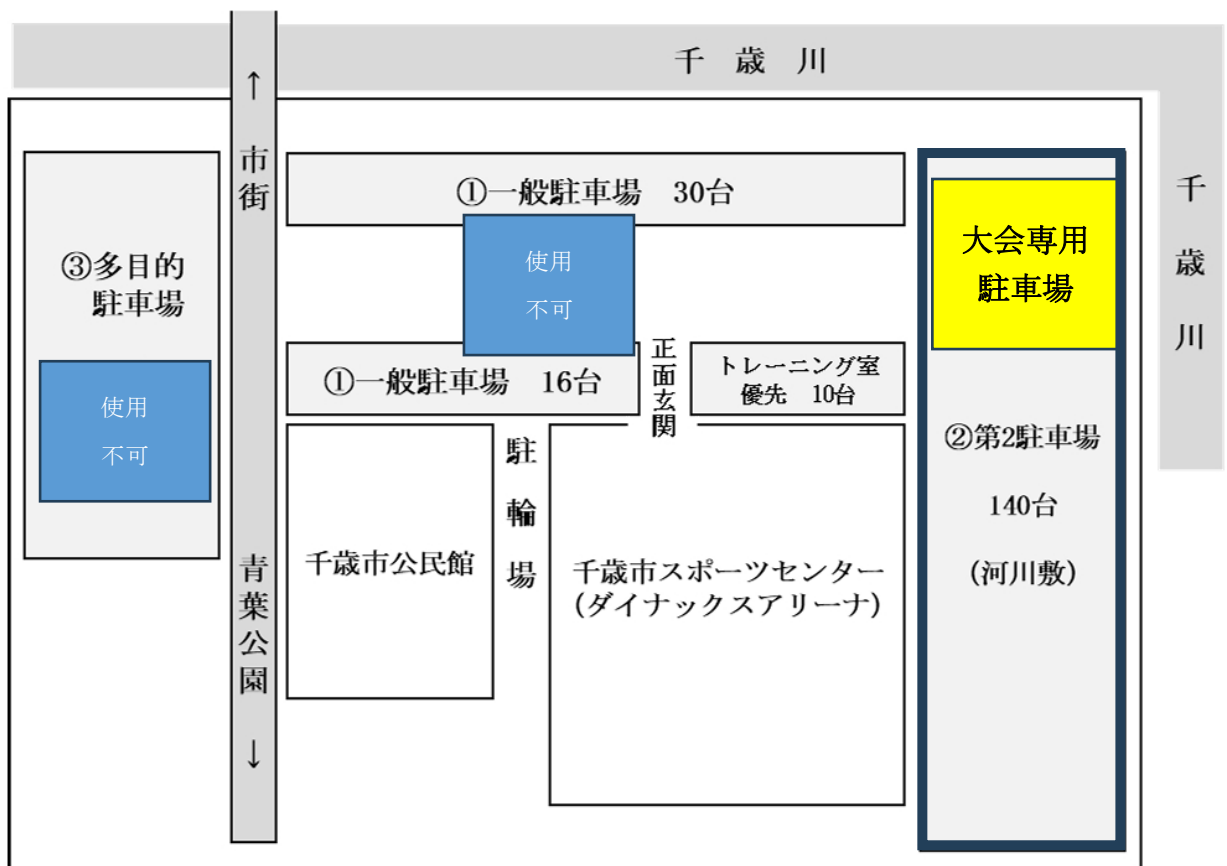

**第68回北海道社会人バドミントン選手権大会並びに
第17回北海道シニアバドミントン選手権大会に関する連絡事項②**

●千歳市スポーツセンター（ダイナックスアリーナ）駐車場について

千歳市スポーツセンター（ダイナックスアリーナ）駐車場利用については、下記の「駐車場要図」を参考に「②第2駐車場」（スポーツセンター東側河川敷）に詰めて、駐車してください。正面玄関前の「①一般駐車場」や「③多目的駐車場」には駐車しないようお願いいたします。また、極力乗り合わせで来場いただきますようお願いいたします。

駐 車 場 要 図

●試合進行について

大会は8コートで実施するため、試合状況によっては進行が遅れる可能性がありますので、コールが入りましたらコートにすぐ入るなど、スムーズな大会進行にご協力をお願いします