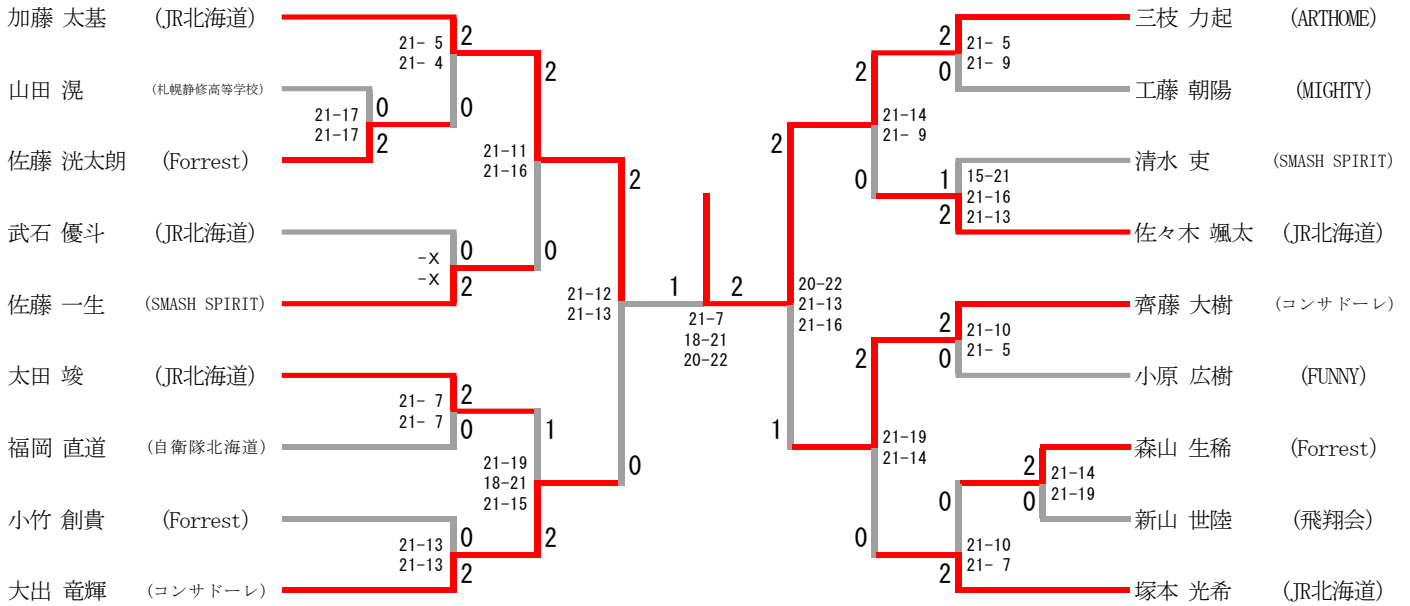

男子シングルス

三位決定戦

男子ダブルス

三位決定戦

女子シングルス

武石 佳織	(JR北海道)	21-18	2
鈴木 理子	(JR北海道)	21-15	0

女子ダブルス

関根 千弥	(JR北海道)	21-17	2	21-10	0	21-8	高橋 亜夕	(日本郵便)
鈴木 優香		21-12	2	21-15	0	21-11	照林 未来	(北空知信用金庫)
比嘉 満希美	(北空知信用金庫)		0		2		鈴木 理子	(JR北海道)
大坂 夏里奈							小島 帆乃果	

三位決定戦

庄司 悠真	(YANMAR)	25-23	2
高橋 亜夕	(日本郵便)	15-21	
佐藤 陸	(JR北海道)	22-20	1
関根 千弥			