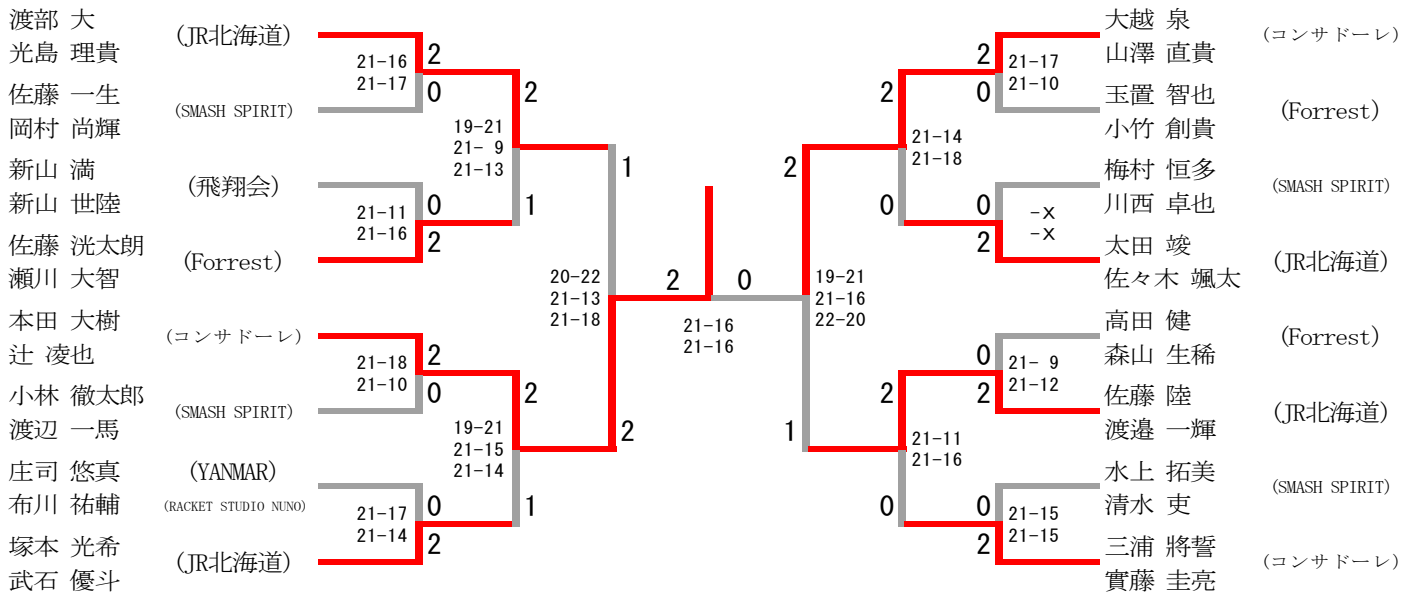

男子シングルス

三位決定戦

男子ダブルス

三位決定戦

女子シングルス

武石 佳織	(JR北海道)	21-18	2
鈴木 理子	(JR北海道)	21-15	0

女子ダブルス

関根 千弥	(JR北海道)	21-17	2	21-10	0	21-8	高橋 亜夕	(日本郵便)
鈴木 優香		21-12	2	21-15	0	21-11	照林 未来	(北空知信用金庫)
比嘉 満希美	(北空知信用金庫)		0		2		鈴木 理子	(JR北海道)
大坂 夏里奈							小島 帆乃果	

三位決定戦

庄司 悠真	(YANMAR)	25-23	2
高橋 亜夕	(日本郵便)	15-21	
佐藤 陸	(JR北海道)	22-20	1
関根 千弥			