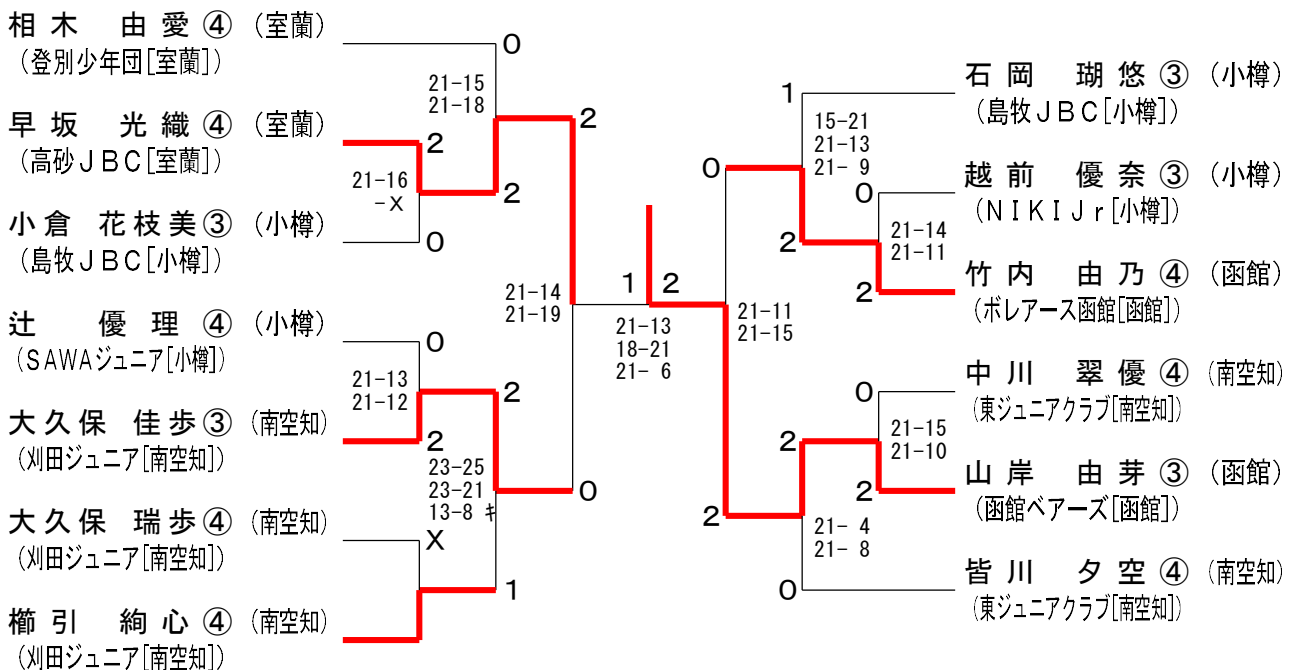

女子Bグループ下位トーナメント (GBL)