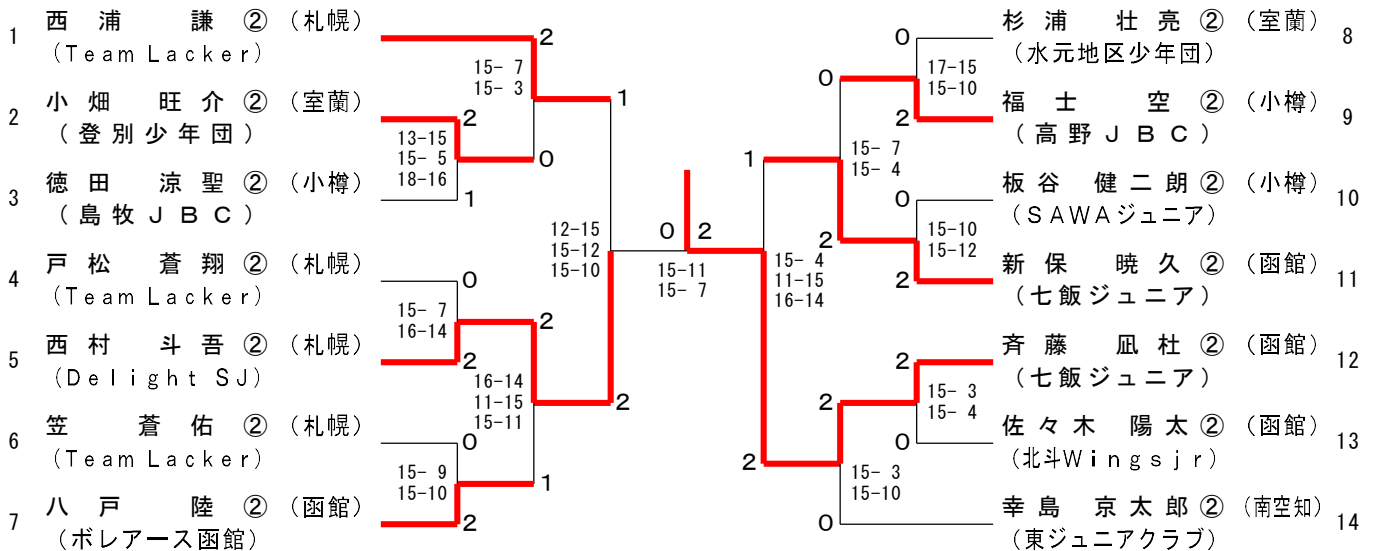

第25回 ダイハツ北海道小学生ABCバドミントン大会 南北海道予選会

令和6年6月29日-30日 伊達市総合体育館

男子Cグループ(BC) Aリーグ	西浦 謙②	佐々木 陽太②	山田 陽仁①	勝	敗	順位
西浦 謙② (Team Lacker[札幌])	○	○	○	M 2-0 G 4-0 P 60-18		1
佐々木 陽太② (北斗Wings jr [函館])	x	○	○	M 1-1 G 2-2 P 42-54		2
山田 陽仁① (苫小牧ジュニアB. C. [苫小牧])	x	x	○	M 0-2 G 0-4 P 30-60		3

男子Cグループ(BC) Bリーグ	幸島 京太郎②	小畑 旺介②	内山 歩翔①	勝	敗	順位
幸島 京太郎② (東ジュニアクラブ[南空知])	○	○	○	M 2-0 G 4-0 P 60-37		1
小畑 旺介② (登別少年団[室蘭])	x	○	○	M 1-1 G 2-2 P 49-55		2
内山 歩翔① (苫小牧ジュニアB. C. [苫小牧])	x	x	○	M 0-2 G 0-4 P 43-60		3

男子Cグループ(BC) Cリーグ	杉浦 壮亮②	徳田 涼聖②	佐々木 駿②	勝	敗	順位
杉浦 壮亮② (水元地区少年団[室蘭])	○	○	○	M 2-0 G 4-1 P 66-53		1
徳田 涼聖② (島牧JBC [小樽])	x	○	○	M 1-1 G 3-2 P 67-53		2
佐々木 駿② (SSK Smile [南空知])	x	x	○	M 0-2 G 0-4 P 33-60		3

男子Cグループ(BC) Dリーグ	八戸 陸②	福嶋 悠②	福士 空②	勝	敗	順位
八戸 陸② (ボレアース函館[函館])	○	○	○	M 2-0 G 4-1 P 74-36		1
福嶋 悠② (平取本町少年団[苫小牧])	x	○	○	M 0-2 G 0-4 P 33-62		3
福士 空② (高野JBC [小樽])	x	x	○	M 1-1 G 3-2 P 58-67		2

男子Cグループ(BC) Eリーグ	板谷 健二朗②	戸松 蒼翔②	佐藤 叶望②	勝	敗	順位
板谷 健二朗② (SAWAジュニア[小樽])	○	○	○	M 1-1 G 3-2 P 66-55		2
戸松 蒼翔② (Team Lacker [札幌])	x	○	○	M 2-0 G 4-1 P 70-41		1
佐藤 叶望② (高砂JBC [室蘭])	x	x	○	M 0-2 G 0-4 P 20-60		3

男子Cグループ(BC) Fリーグ	山本 寛大②	笠 蒼佑②	新保 暁久②	勝	敗	順位
山本 寛大② (苫小牧ジュニアB. C. [苫小牧])	○	○	○	M 0-2 G 0-4 P 17-60		3
笠 蒼佑② (Team Lacker [札幌])	x	○	○	M 1-1 G 2-2 P 45-38		2
新保 暁久② (七飯ジュニア[函館])	x	x	○	M 2-0 G 4-0 P 60-24		1

男子Cグループ(BC) Gリーグ	西村 斗吾②	斉藤 凪社②	加藤 汰一①	勝	敗	順位
西村 斗吾② (Delight SJ [札幌])	○	○	○	M 1-1 G 3-2 P 67-59		2
斉藤 凪社② (七飯ジュニア[函館])	x	○	○	M 2-0 G 4-1 P 75-47		1
加藤 汰一① (SAWAジュニア[小樽])	x	x	○	M 0-2 G 0-4 P 24-60		3

男子Cグループ (BC) 決勝トーナメント