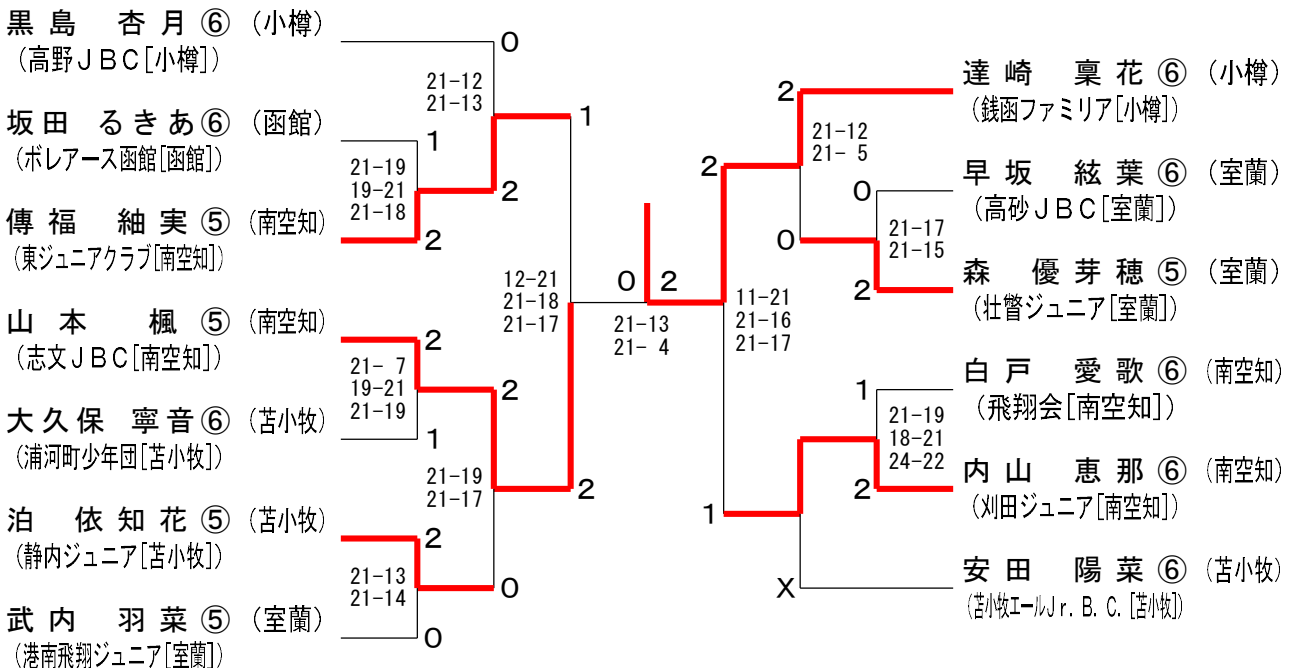

女子Aグループ下位トーナメント (GAL)