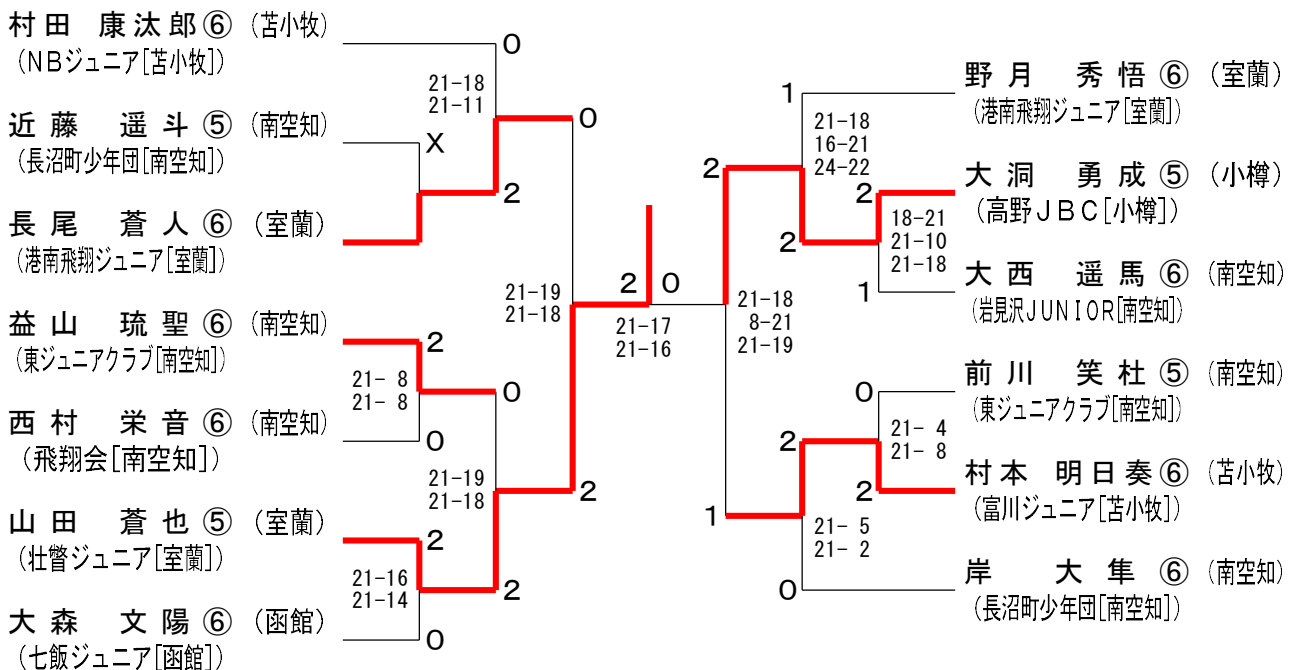

男子Aグループ下位トーナメント (BAL)