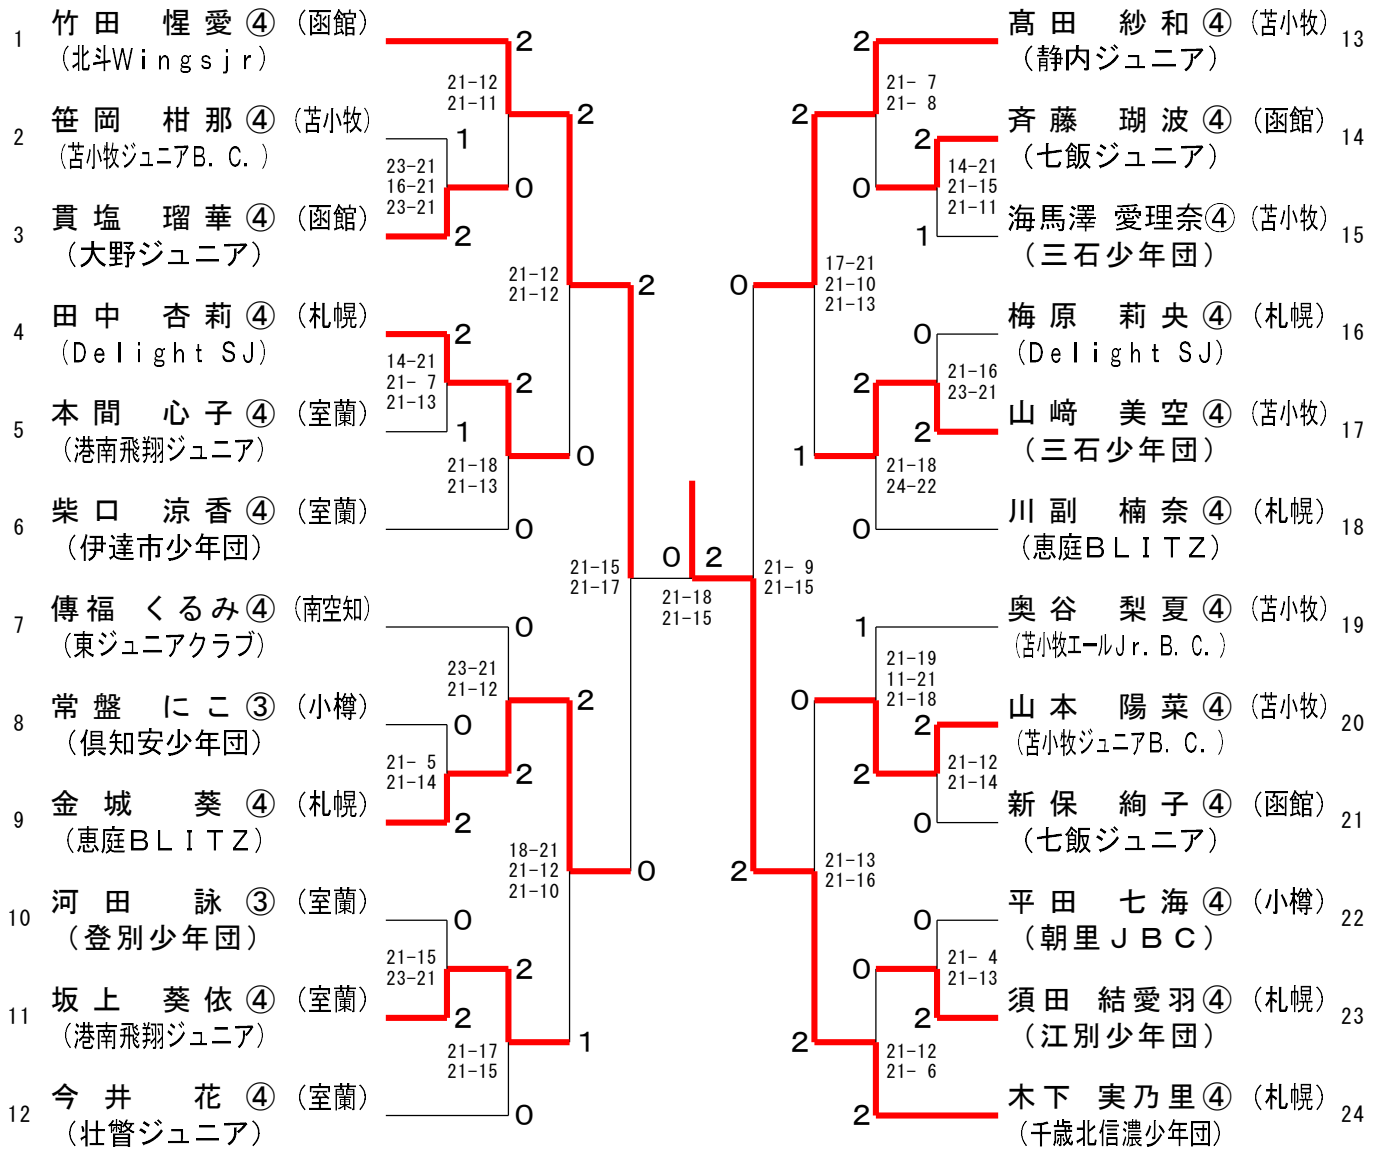

第25回 ダイハツ北海道小学生ABCバドミントン大会 南北海道予選会

令和6年6月30日 伊達市総合体育館

女子Bグループ (GB) 決勝トーナメント