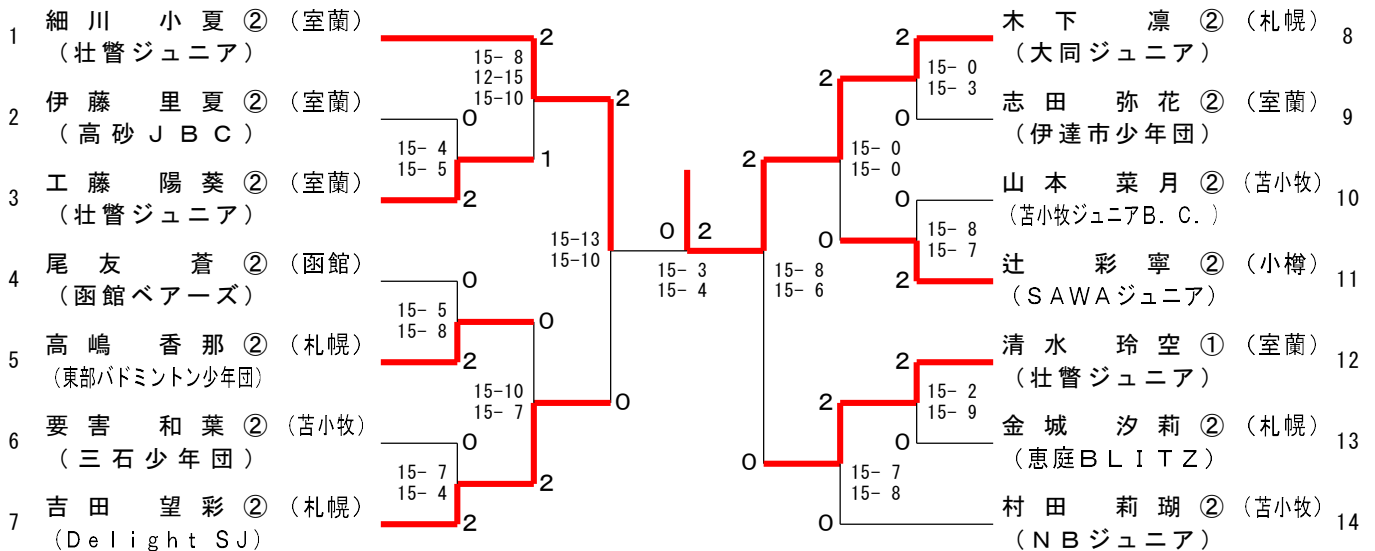

第25回 ダイハツ北海道小学生ABCバドミントン大会 南北海道予選会

令和6年6月29日-30日 伊達市総合体育館

女子Cグループ(GC) Aリーグ	細川 小夏②	金城 汐莉②	林 莉瑚②	勝 敗	順位
細川 小夏② (壮瞥ジュニア[室蘭])	○	○	M 2-0 G 4-0 P 60-17		1
金城 汐莉② (恵庭BLITZ[札幌])	x	○	M 1-1 G 2-2 P 43-47		2
林 莉瑚② (島牧JBC[小樽])	x	x	M 0-2 G 0-4 P 22-61		3

女子Cグループ(GC) Bリーグ	村田 莉瑚②	伊藤 里夏②	中川 紗蘭②	勝 敗	順位
村田 莉瑚② (NBジュニア[苫小牧])	○	○	M 2-0 G 4-0 P 60-26		1
伊藤 里夏② (高砂JBC[室蘭])	x	○	M 1-1 G 2-2 P 46-53		2
中川 紗蘭② (東ジュニアクラブ[南空知])	x	x	M 0-2 G 0-4 P 34-61		3

女子Cグループ(GC) Cリーグ	木下 凜②	中林 綺菜①	工藤 陽葵②	勝 敗	順位
木下 凜② (大同ジュニア[札幌])	○	○	M 2-0 G 4-0 P 60-11		1
中林 綺菜① (苫小牧ジュニアB.C.[苫小牧])	x	○	M 0-2 G 0-4 P 8-60		3
工藤 陽葵② (壮瞥ジュニア[室蘭])	x	x	M 1-1 G 2-2 P 41-38		2

女子Cグループ(GC) Dリーグ	目黒 あかり②	志田 弥花②	吉田 望彩②	勝 敗	順位
目黒 あかり② (東ジュニアクラブ[南空知])	○	○	M 0-2 G 0-4 P 24-60		3
志田 弥花② (伊達市少年団[室蘭])	x	○	M 1-1 G 2-2 P 41-47		2
吉田 望彩② (Delight SJ[札幌])	x	x	M 2-0 G 4-0 P 60-18		1

女子Cグループ(GC) Eリーグ	尾友 蒼②	高島 幸花②	山本 菜月②	勝 敗	順位
尾友 蒼② (函館ペアーズ[函館])	○	○	M 2-0 G 4-0 P 62-28		1
高島 幸花② (高野JBC[小樽])	x	○	M 0-2 G 0-4 P 0-60		3
山本 菜月② (苫小牧ジュニアB.C.[苫小牧])	x	x	M 1-1 G 2-2 P 58-32		2

女子Cグループ(GC) Fリーグ	辻 彩寧②	要害 和葉②	木村 咲穂②	勝 敗	順位
辻 彩寧② (SAWAジュニア[小樽])	○	○	M 2-0 G 4-0 P 60-36		1
要害 和葉② (三石少年団[苫小牧])	x	○	M 1-1 G 2-2 P 46-54		2
木村 咲穂② (SBC[函館])	x	x	M 0-2 G 0-4 P 46-62		3

女子Cグループ(GC) Gリーグ	清水 玲空①	千葉 すず②	高嶋 香那②	勝 敗	順位
清水 玲空① (壮瞥ジュニア[室蘭])	○	○	M 2-0 G 4-0 P 60-26		1
千葉 すず② (SAWAジュニア[小樽])	x	○	M 0-2 G 0-4 P 33-60		3
高嶋 香那② (東部バドミントン少年団[札幌])	x	x	M 1-1 G 2-2 P 43-50		2

女子Cグループ(GC) 決勝トーナメント