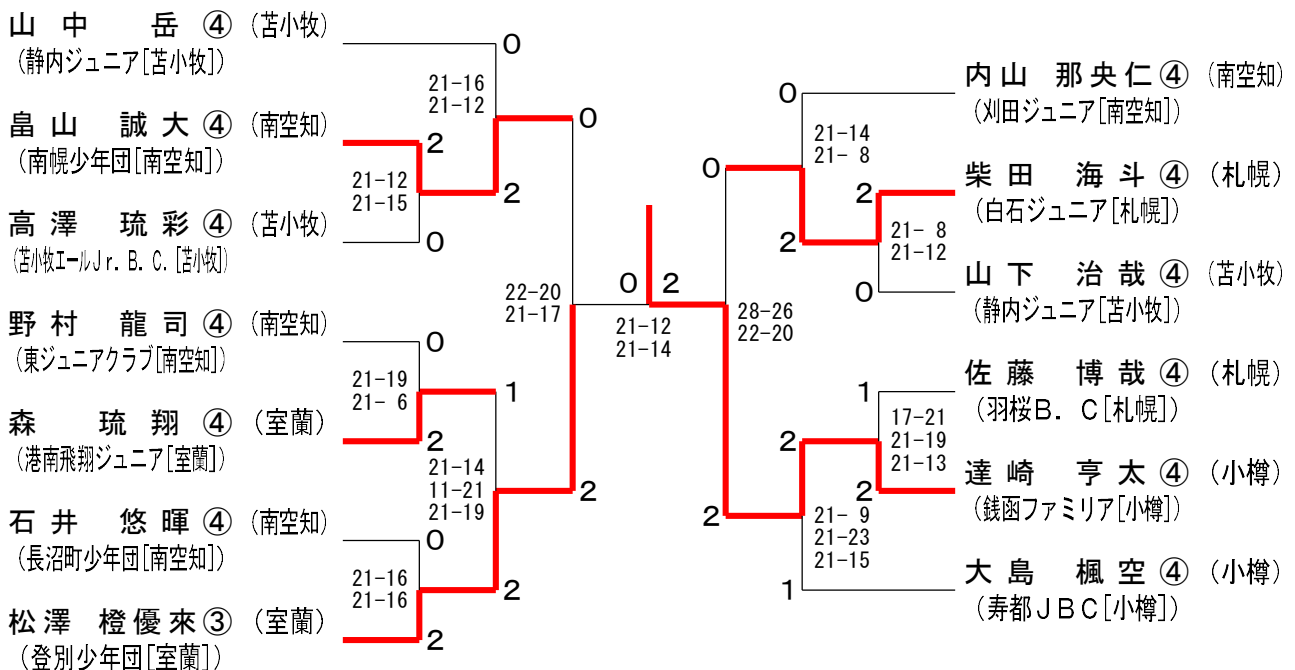

男子Bグループ下位トーナメント (BBL)