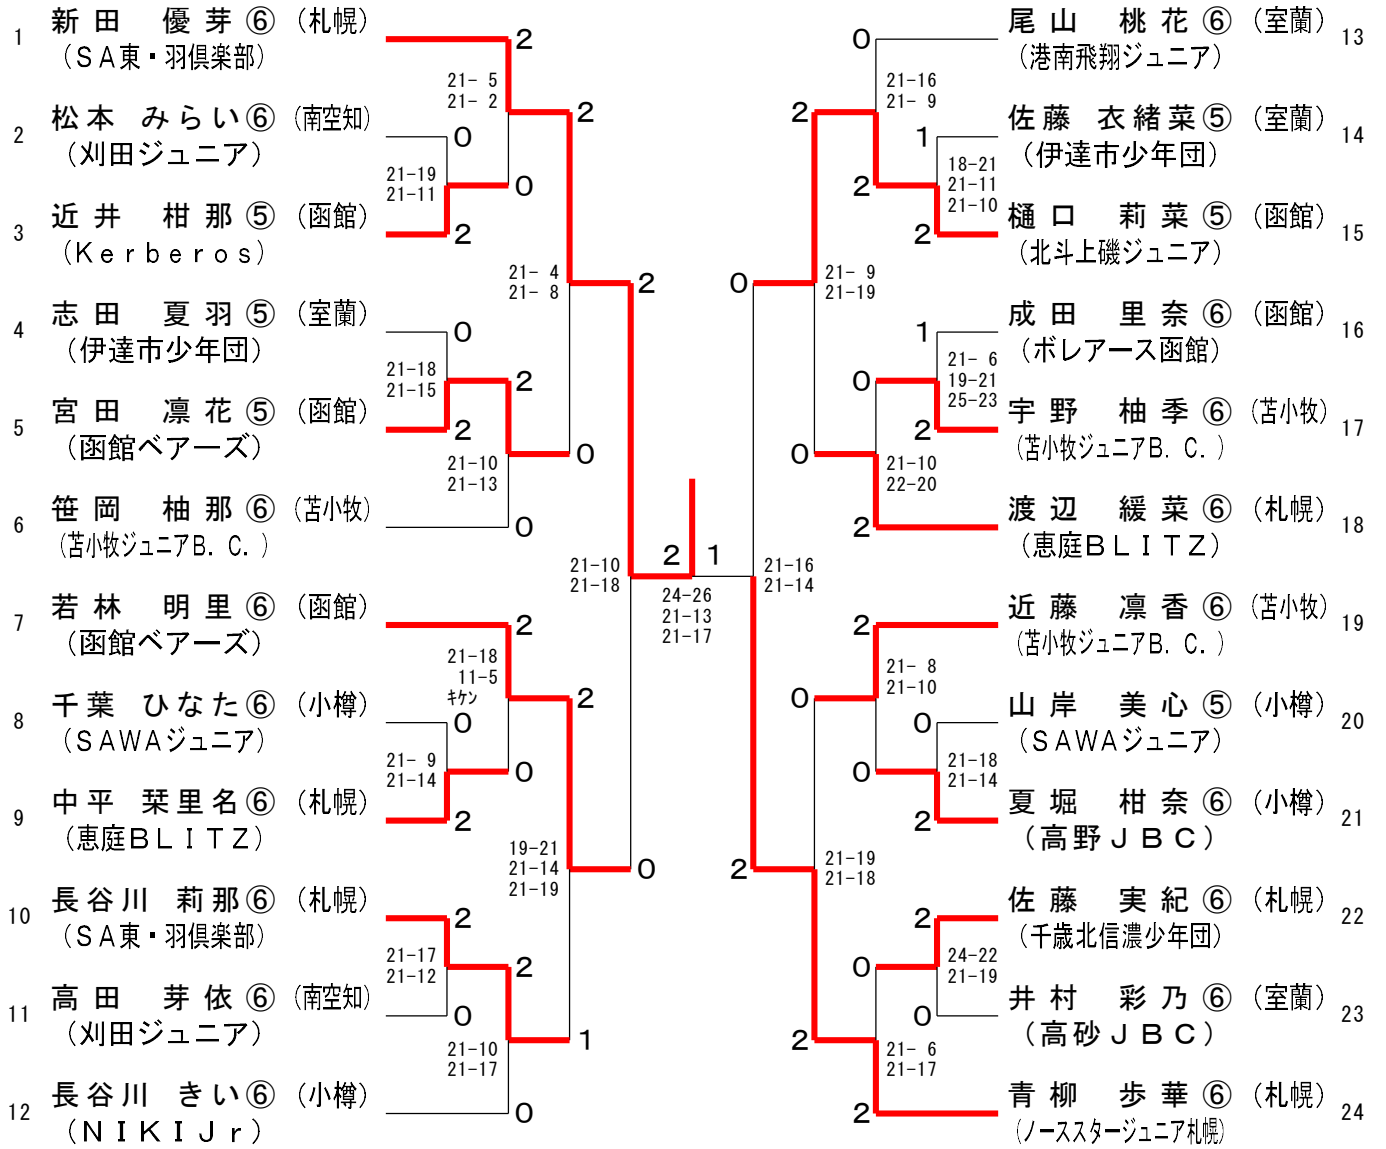

第25回 ダイハツ北海道小学生ABCバドミントン大会 南北海道予選会

令和6年6月30日 伊達市総合体育館

女子Aグループ (GA) 決勝トーナメント