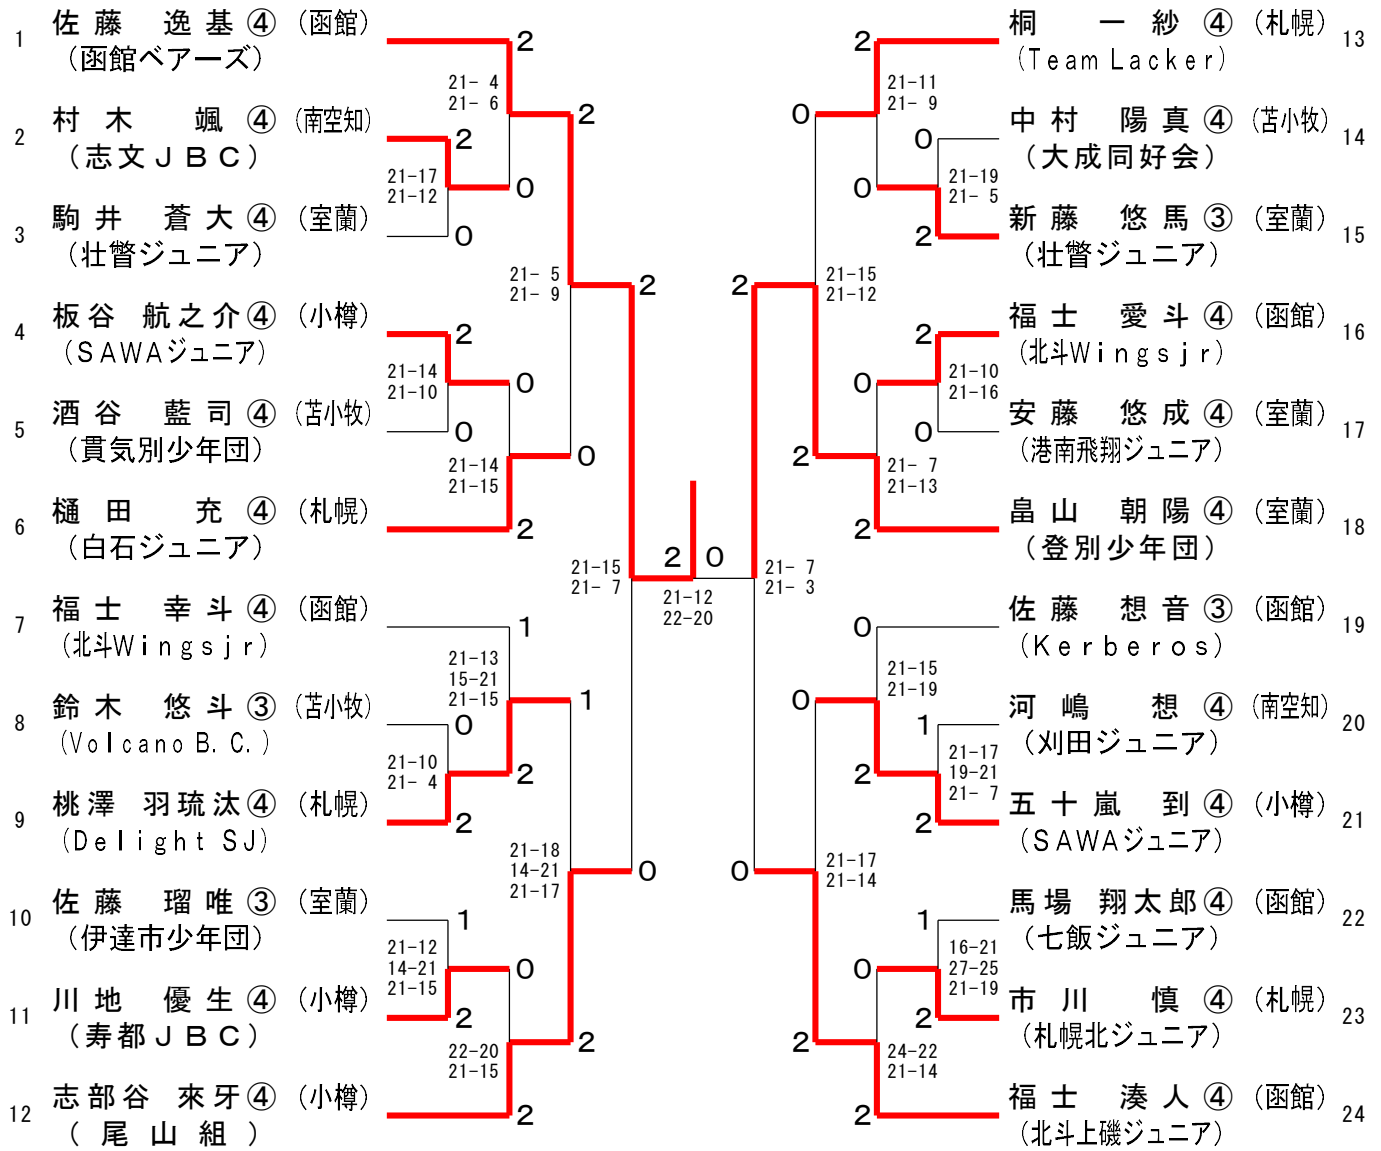

第25回 ダイハツ北海道小学生ABCバドミントン大会 南北海道予選会

令和6年6月30日 伊達市総合体育館

男子Bグループ (BB) 決勝トーナメント