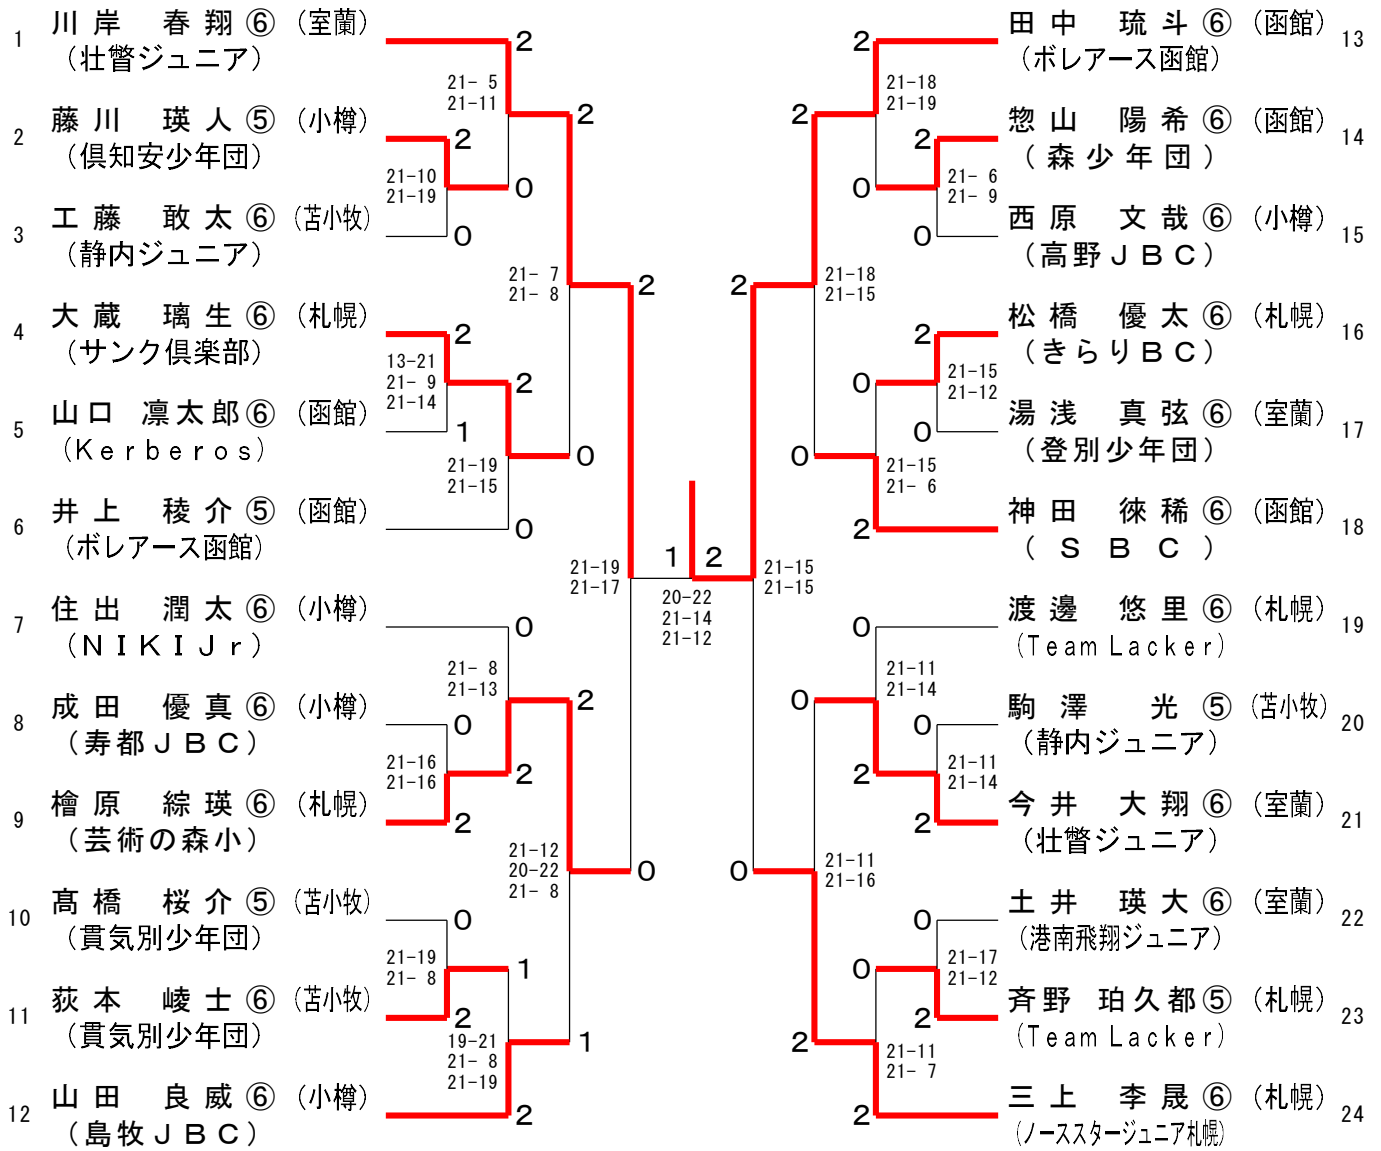

第25回 ダイハツ北海道小学生ABCバドミントン大会 南北海道予選会

令和6年6月30日 伊達市総合体育館

男子Aグループ (BA) 決勝トーナメント