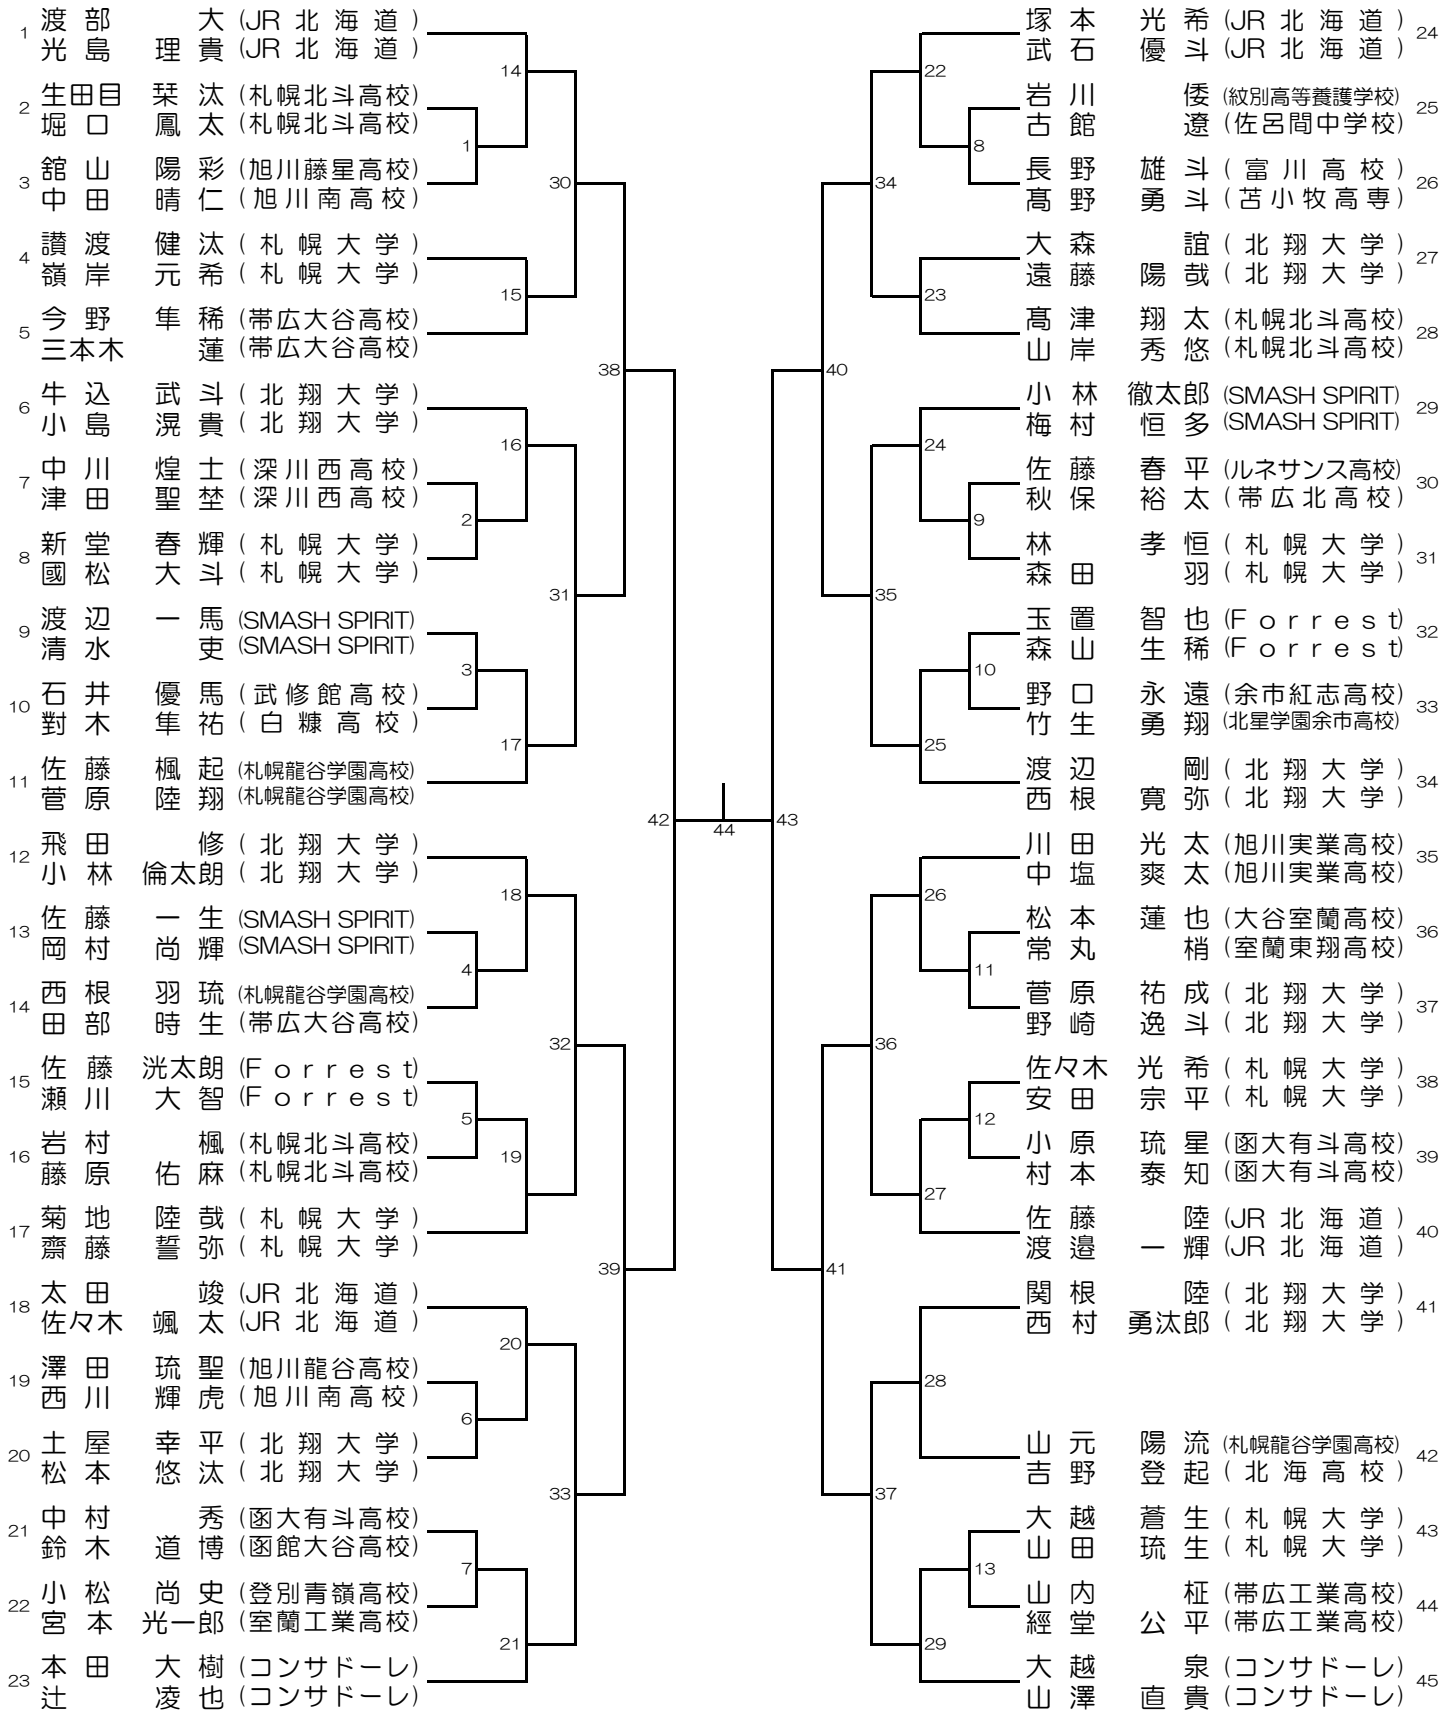

# 高校男子ダブルス (BD)

# 高校男子シングルス (BS)

# 高校女子ダブルス (GD)

53

# 一般男子ダブルス (MD)

45