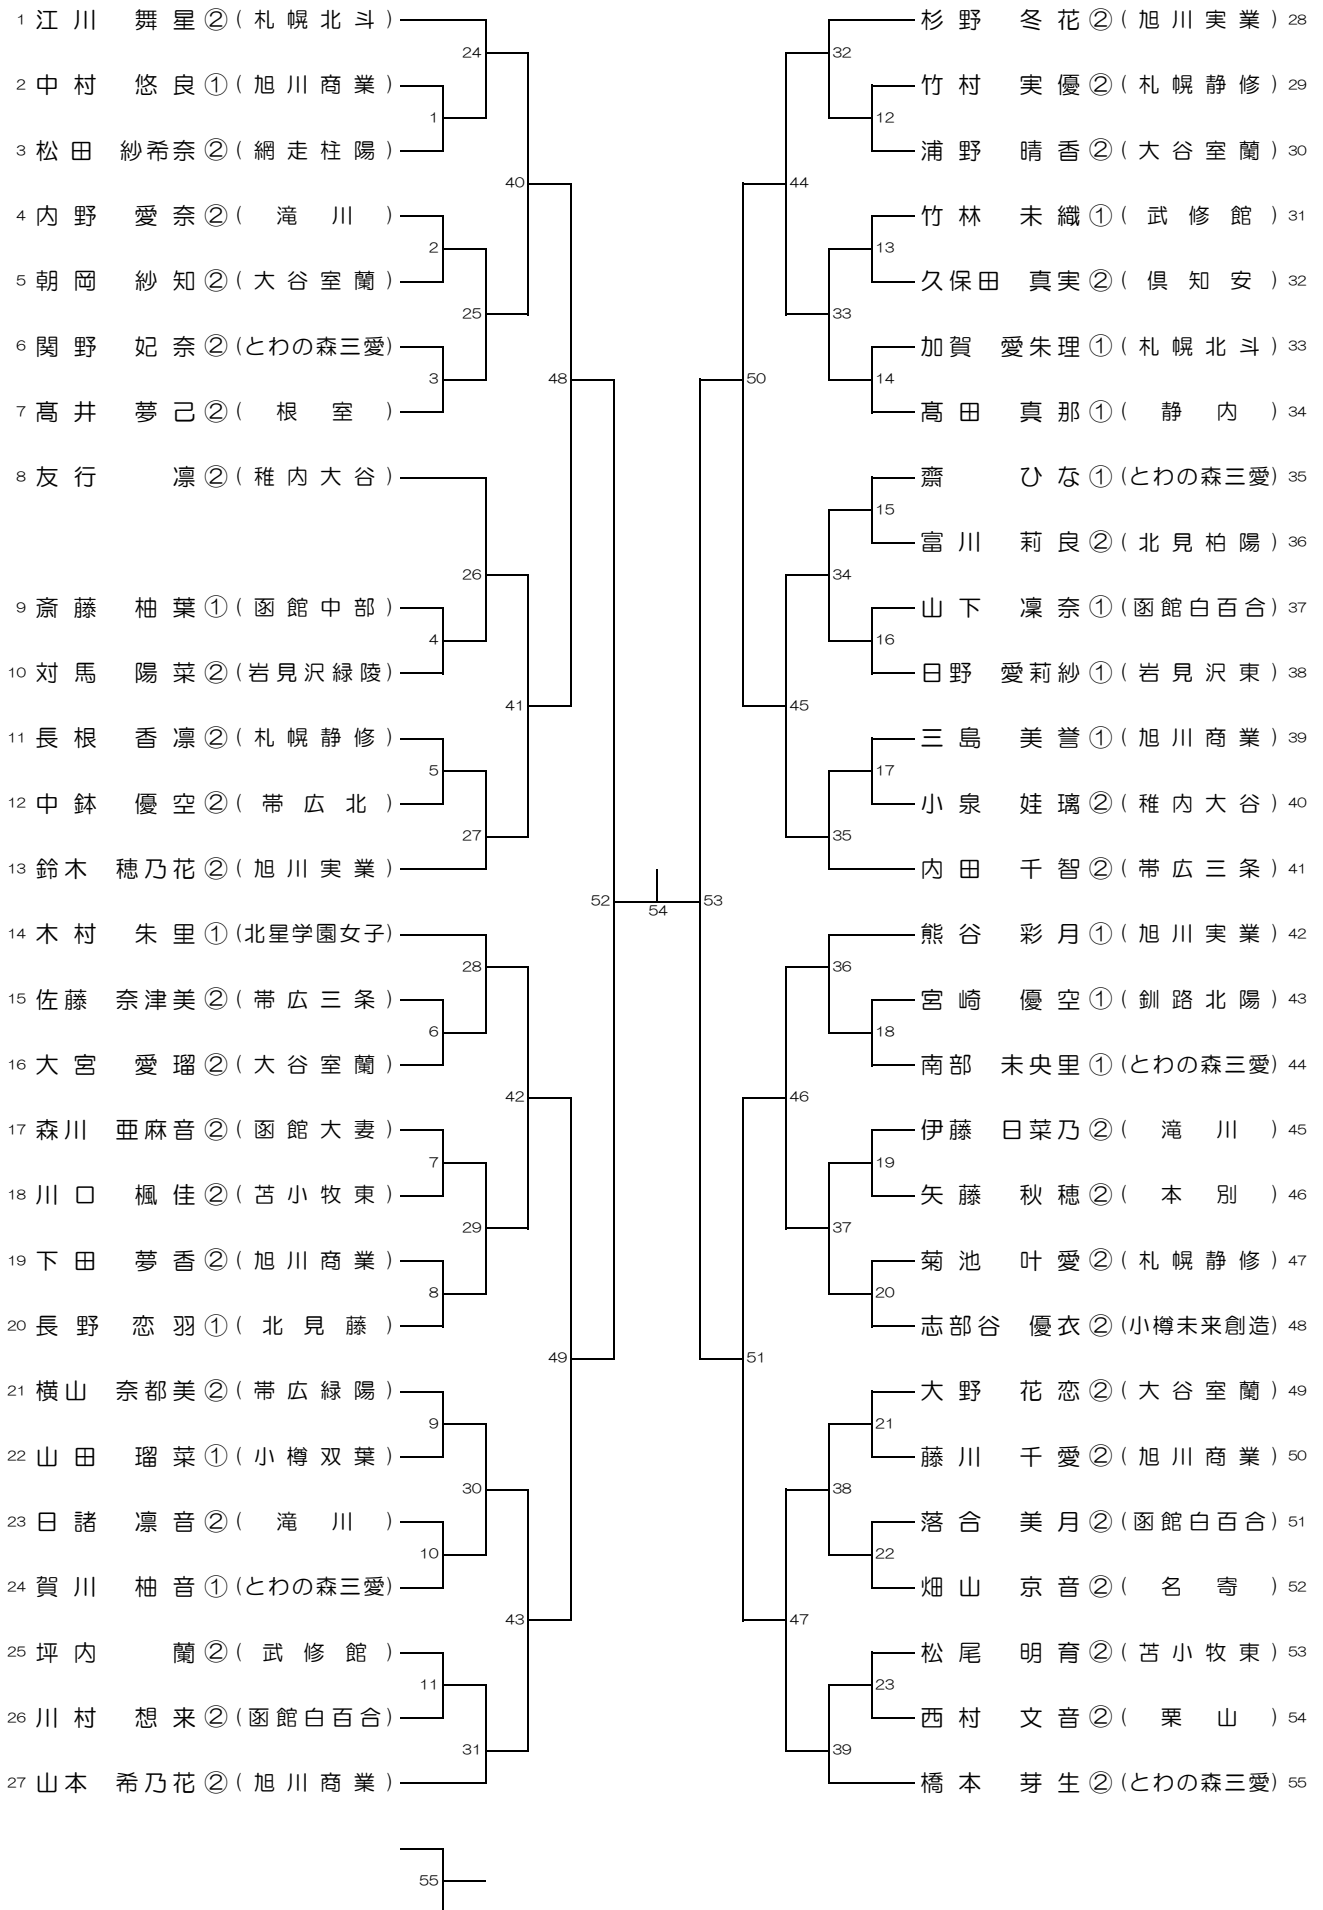

# 高校男子ダブルス (BD)

# 高校男子シングルス (BS)

# 高校女子ダブルス (GD)

53

# 一般男子ダブルス (MD)

45