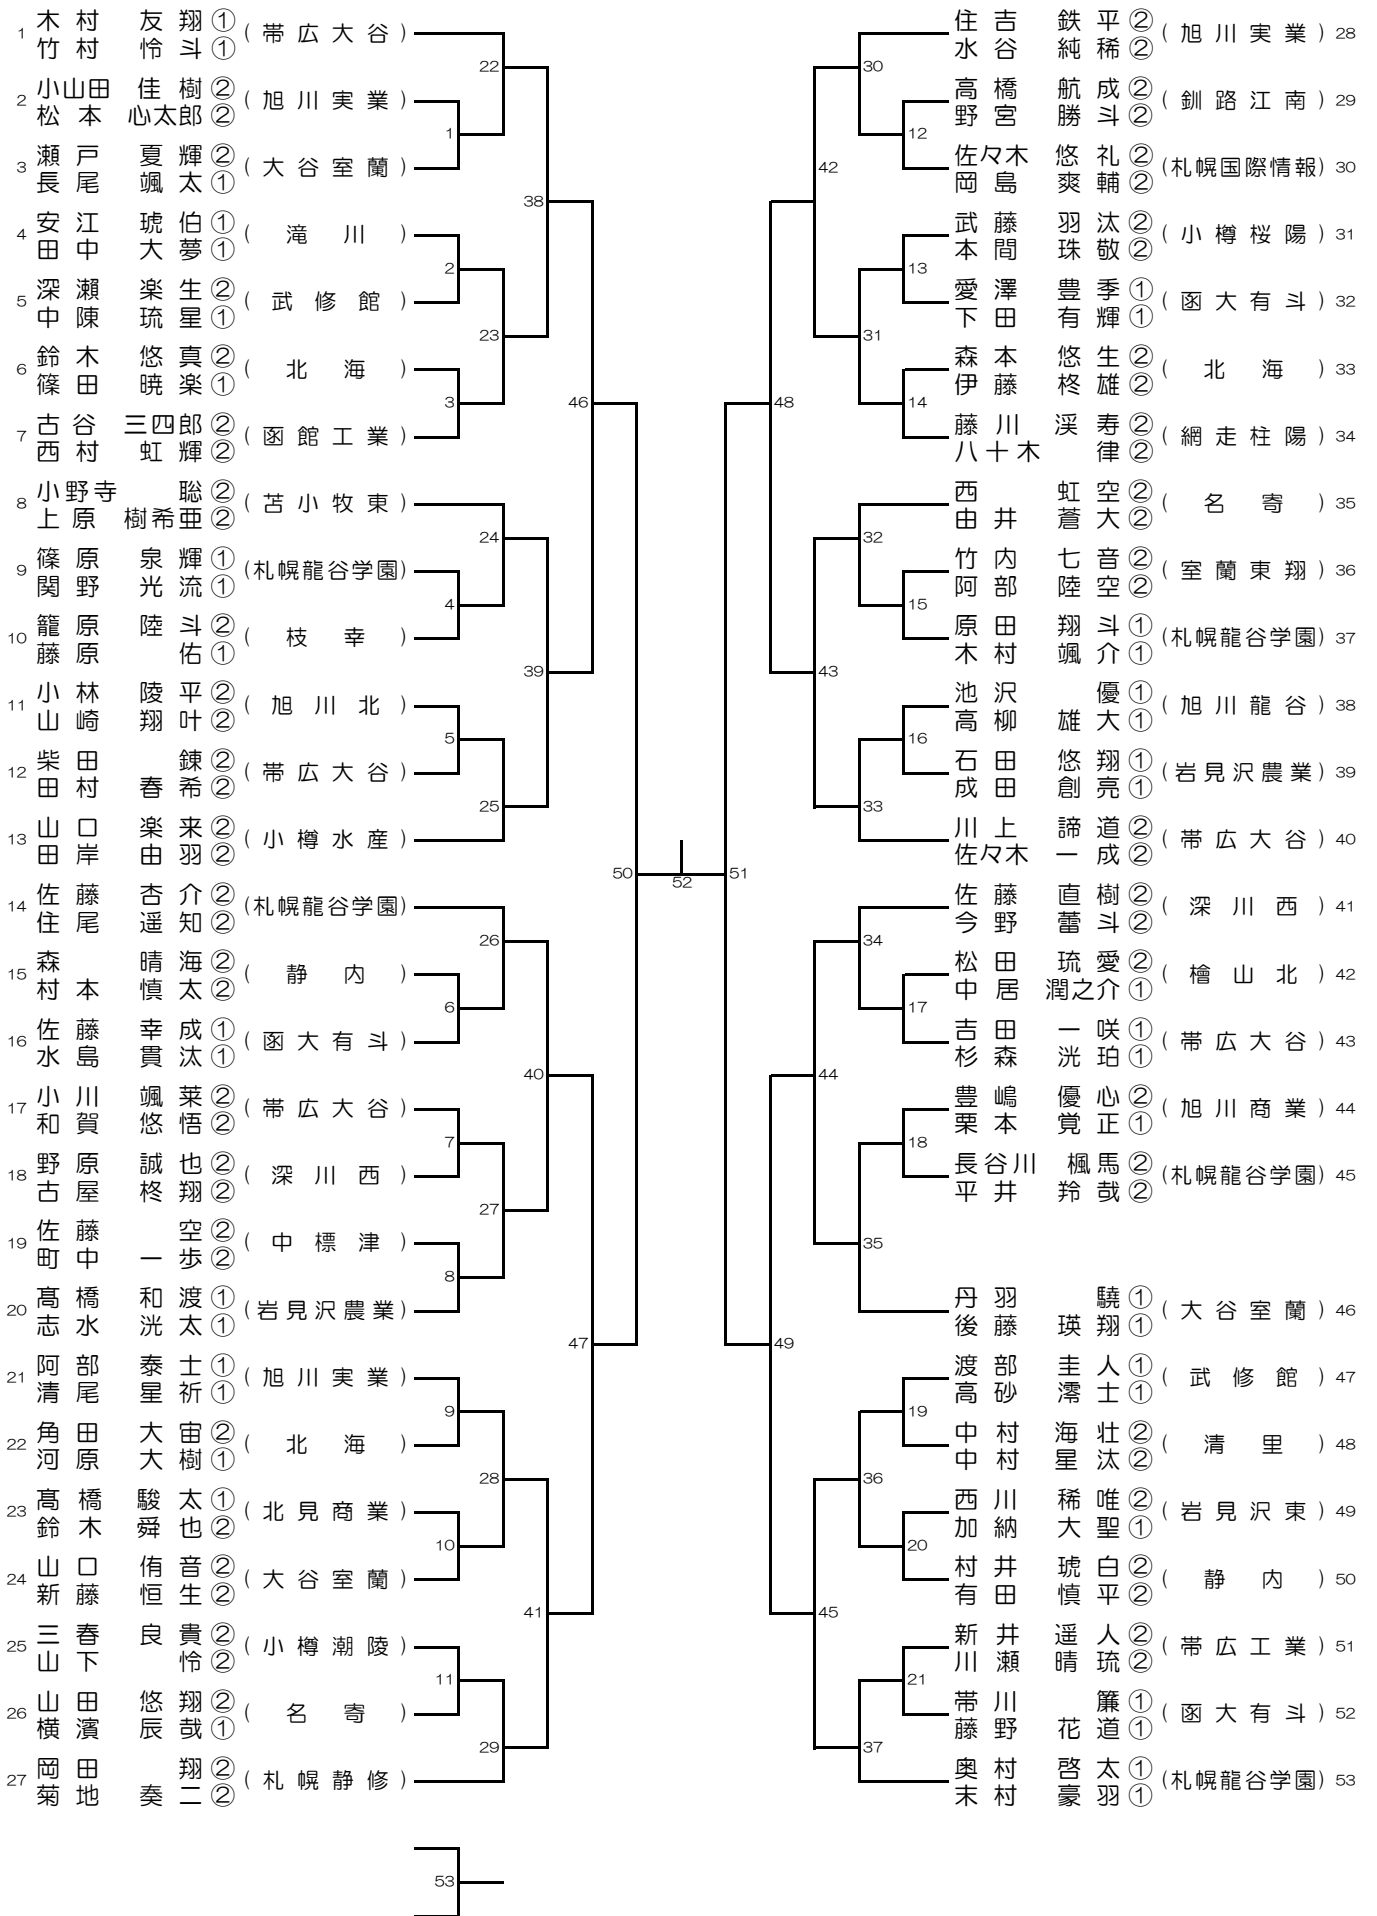

# 高校男子ダブルス (BD)

# 高校男子シングルス (BS)

# 高校女子ダブルス (GD)

53

# 一般男子ダブルス (MD)

45