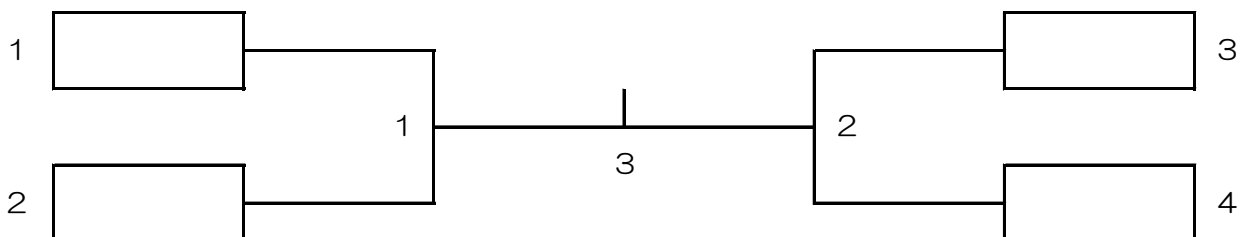

男子団体予選リーグ (BT)

Aブロック		札幌 A	室蘭 B	函館 B	勝 敗	順 位
1	札幌 A	/	1	3		
2	室蘭 B			2		
3	函館 B					

Bブロック		函館 A	南空知 B	小樽 B	勝 敗	順 位
4	函館 A	/	1	3		
5	南空知 B			2		
6	小樽 B					

Cブロック		室蘭 A	札幌 B	苫小牧 A	勝 敗	順 位
7	室蘭 A	/	1	3		
8	札幌 B			2		
9	苫小牧 A					

Dブロック		小樽 A	苫小牧 B	南空知 A	勝 敗	順 位
10	小樽 A	/	1	3		
11	苫小牧 B			2		
12	南空知 A					

女子団体予選リーグ (GT)

Aブロック		札幌 A	南空知 B	室蘭 B	勝敗	順位
1	札幌 A	/	1	3		
2	南空知 B			2		
3	室蘭 B					

Bブロック		札幌 B	苫小牧 B	南空知 A	勝敗	順位
4	札幌 B	/	1	3		
5	苫小牧 B			2		
6	南空知 A					