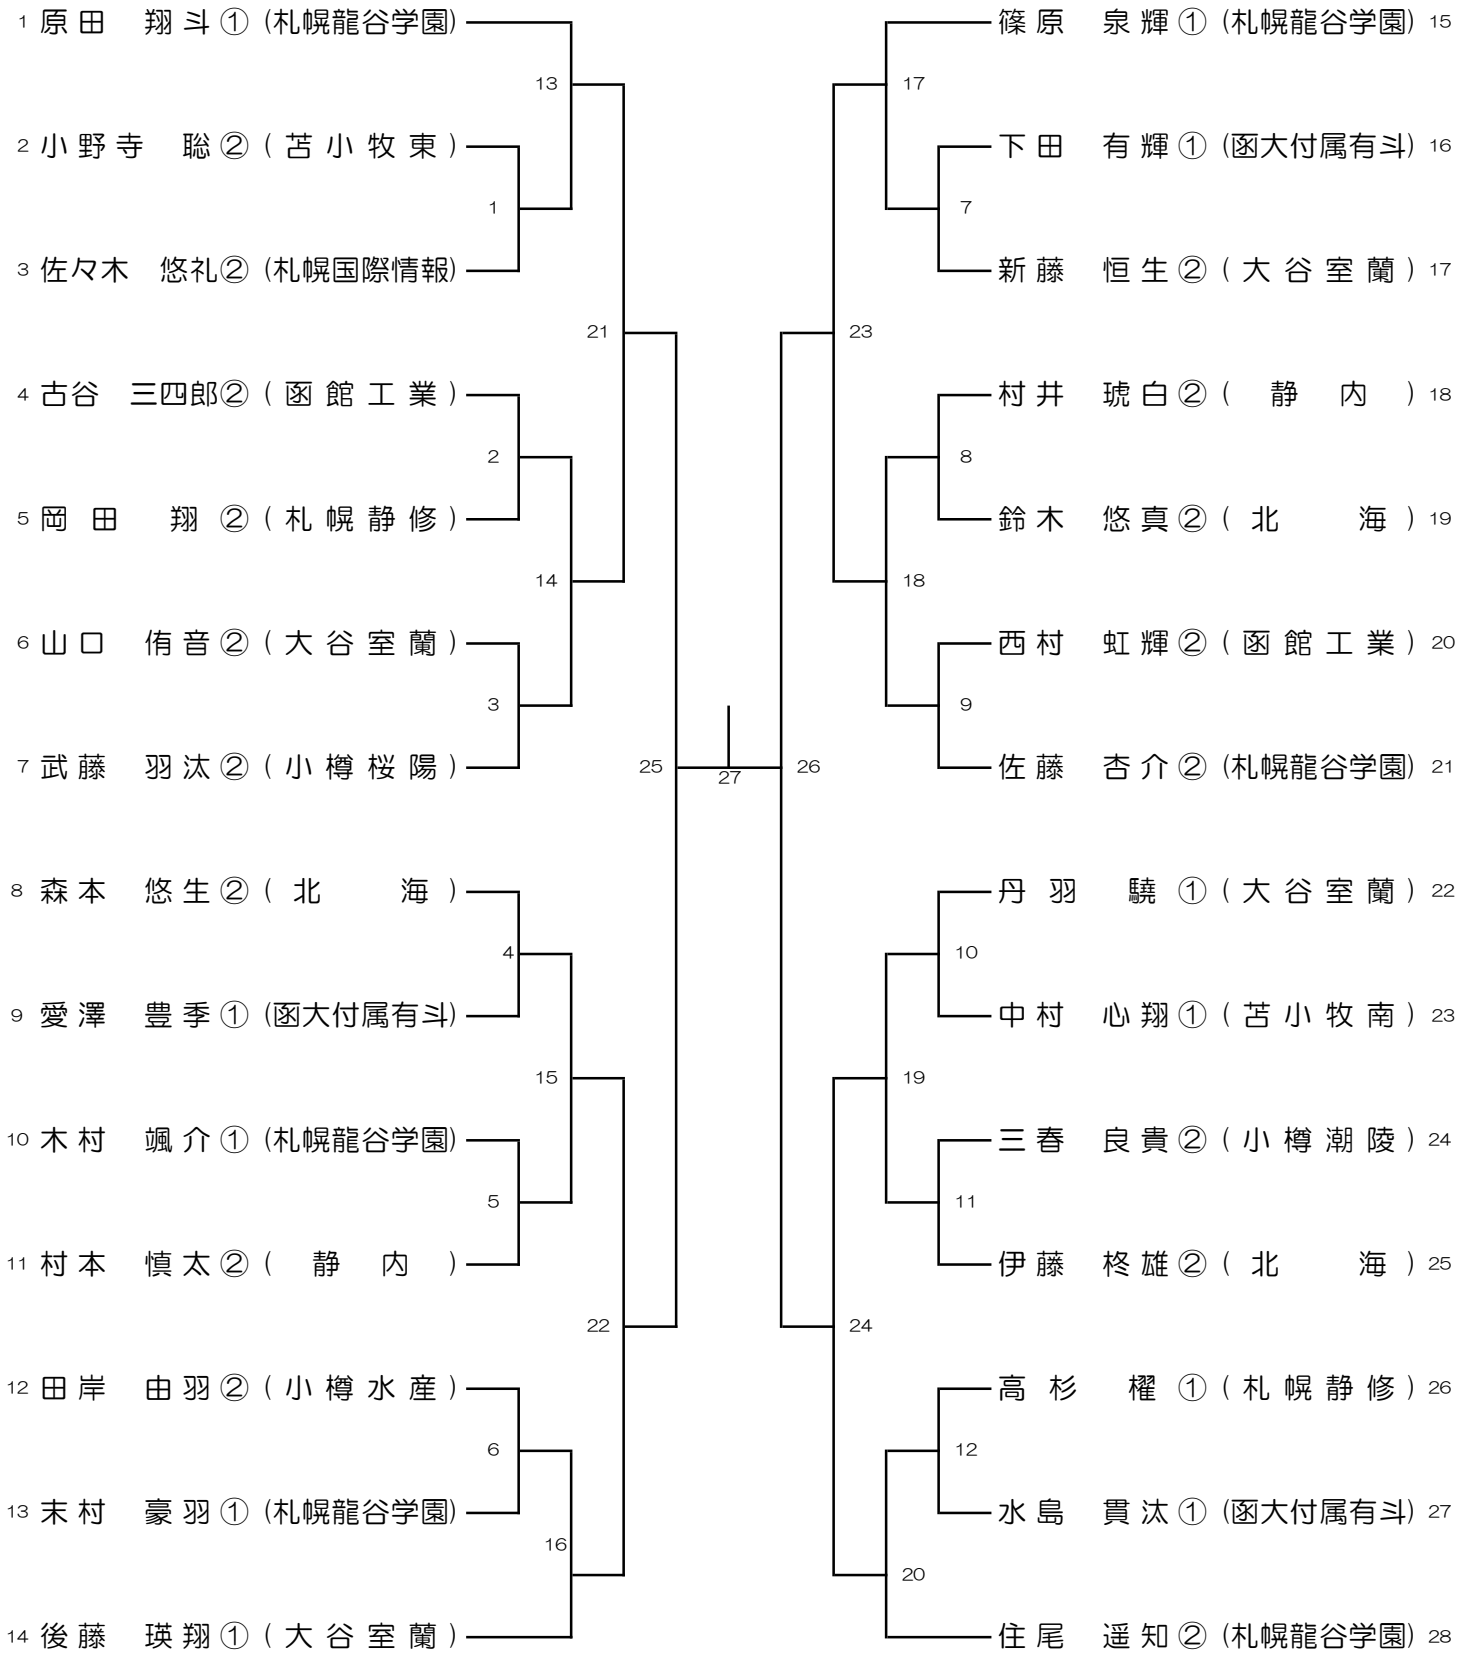

男子団体 (BT22)

女子団体 (GT22)

男子ダブルス (BD26)

女子ダブルス (GD25)

男子シングルス (BS28)

女子シングルス (GS26)