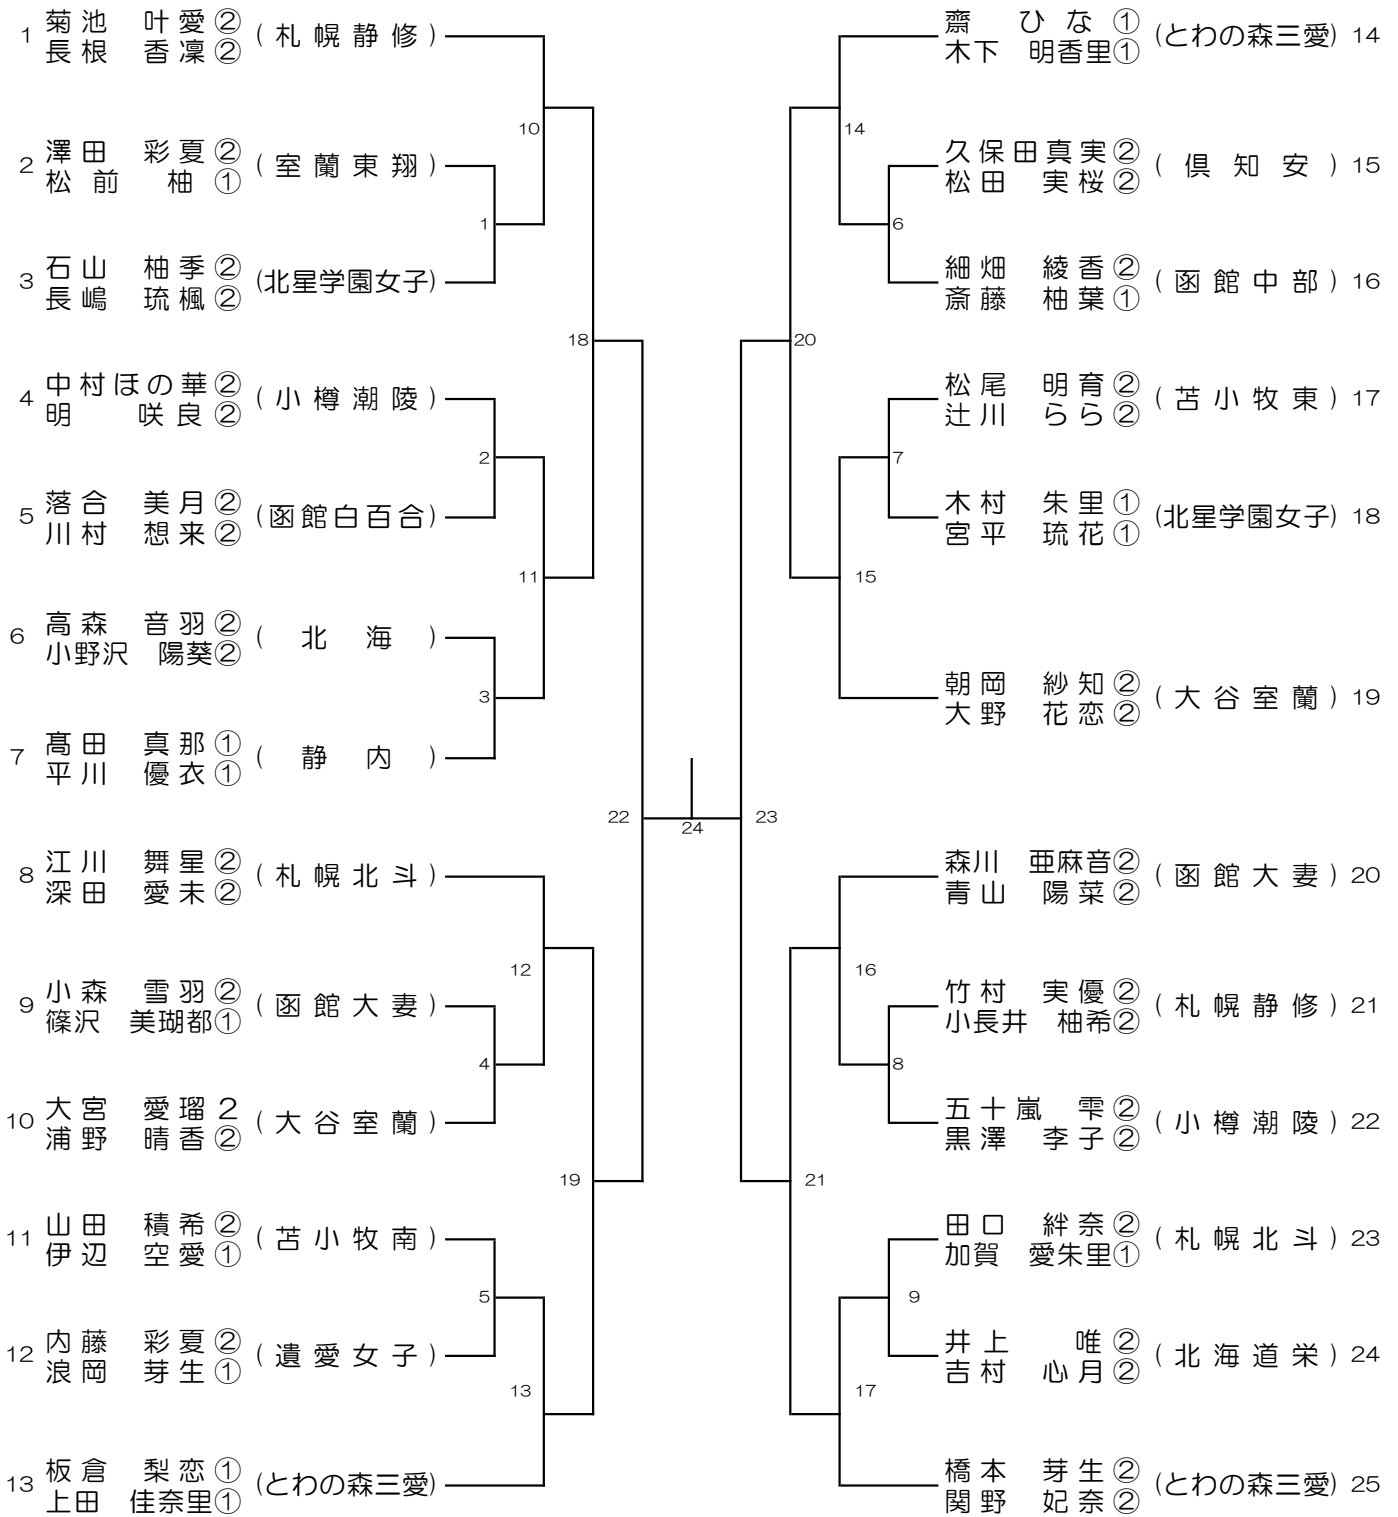

男子団体 (BT22)

女子団体 (GT22)

男子ダブルス (BD26)

女子ダブルス (GD25)

男子シングルス (BS28)

女子シングルス (GS26)