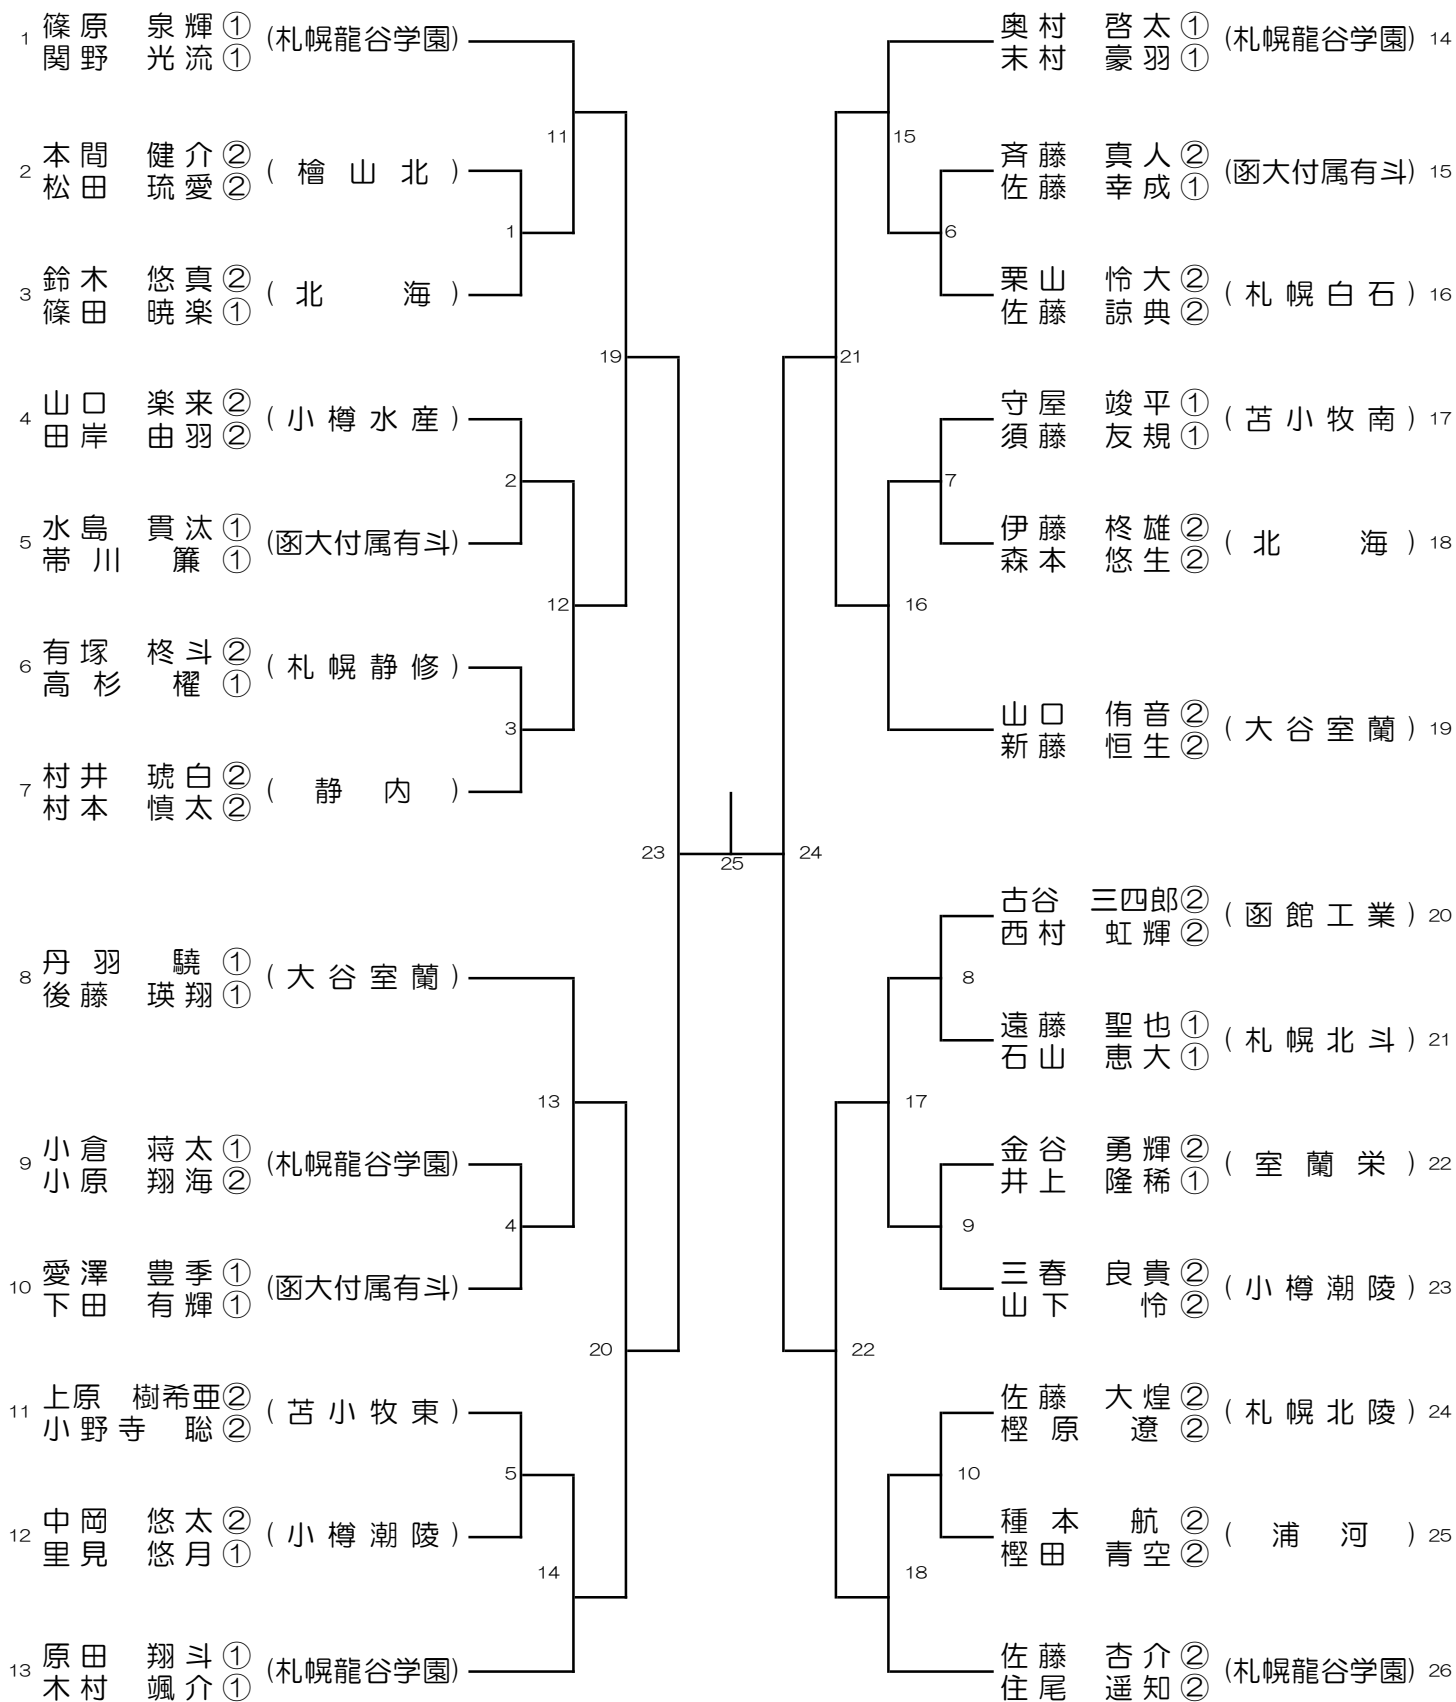

男子団体 (BT22)

女子団体 (GT22)

男子ダブルス (BD26)

女子ダブルス (GD25)

男子シングルス (BS28)

女子シングルス (GS26)