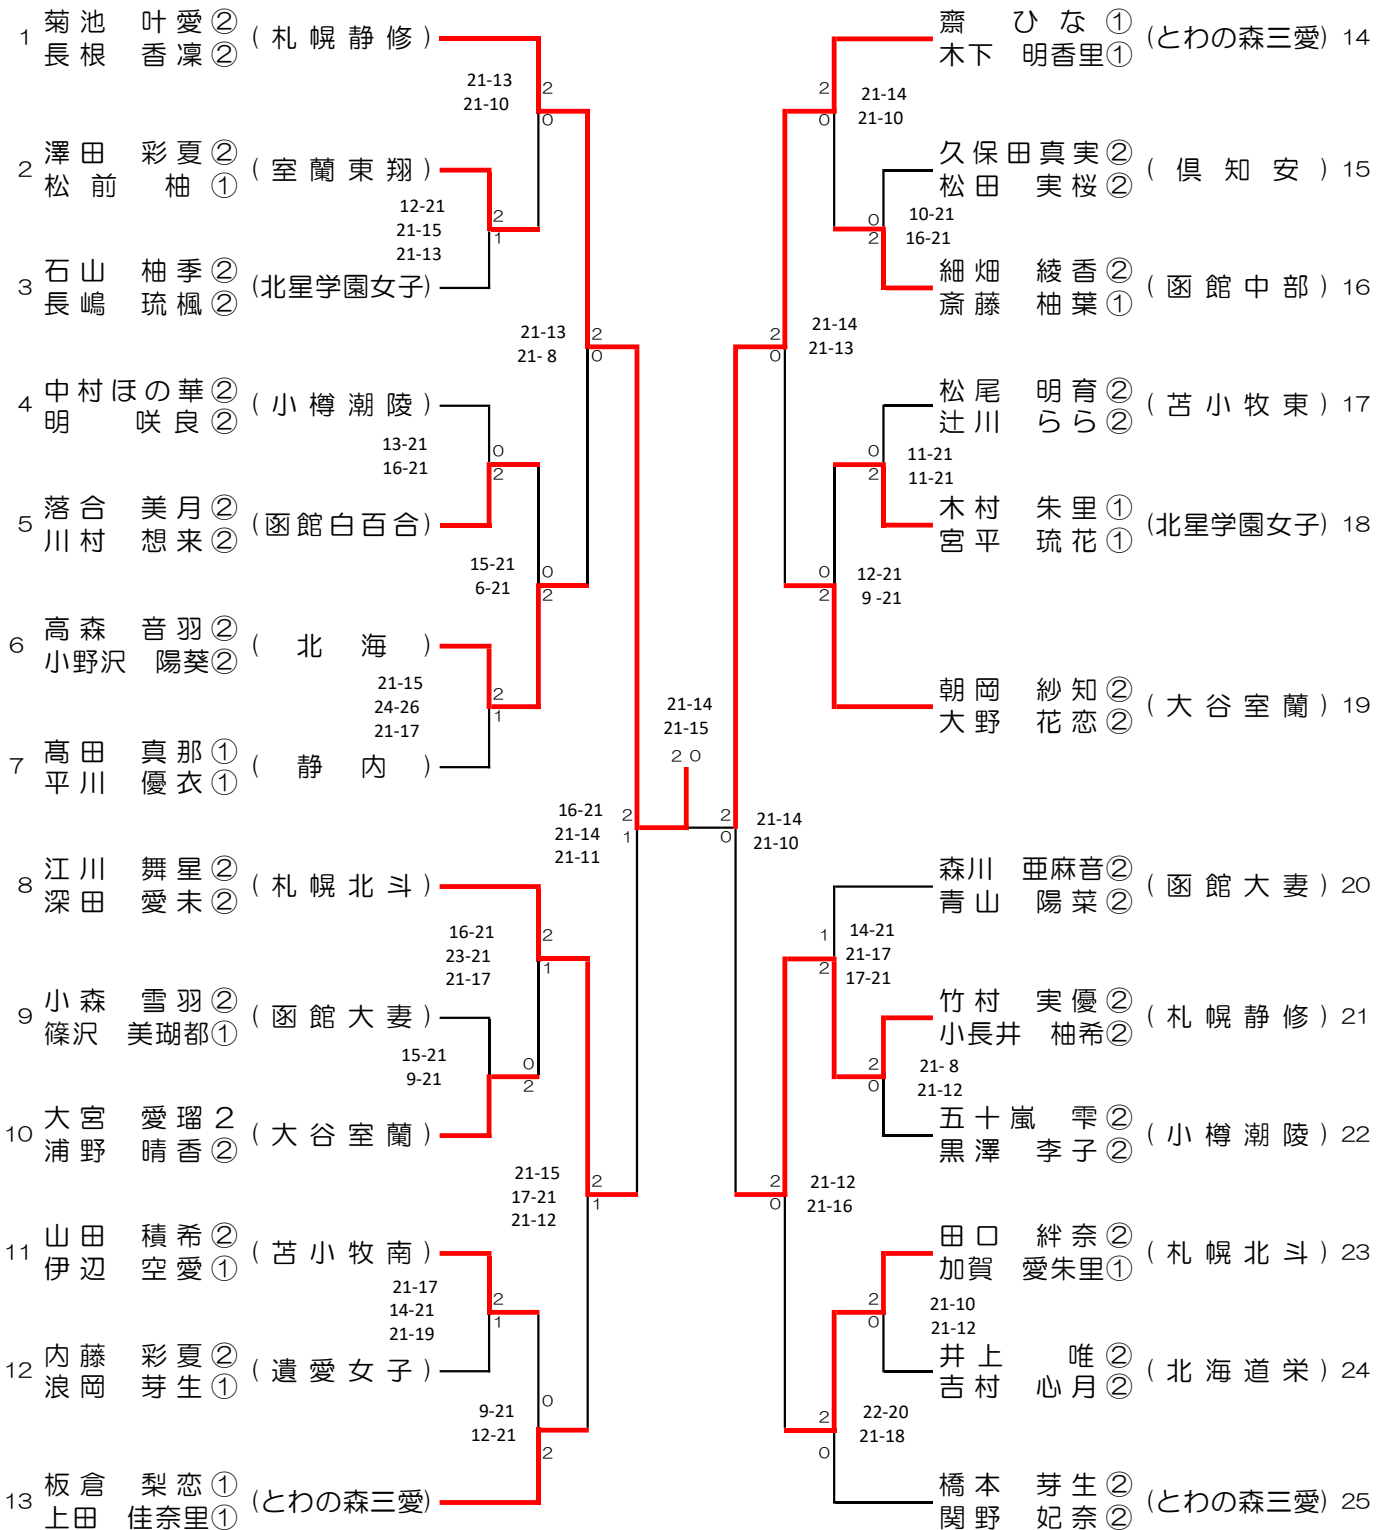

男子団体 (BT22)

女子団体 (GT22)

男子ダブルス (BD26)

女子ダブルス (GD25)

男子シングルス (BS28)

女子シングルス (GS26)