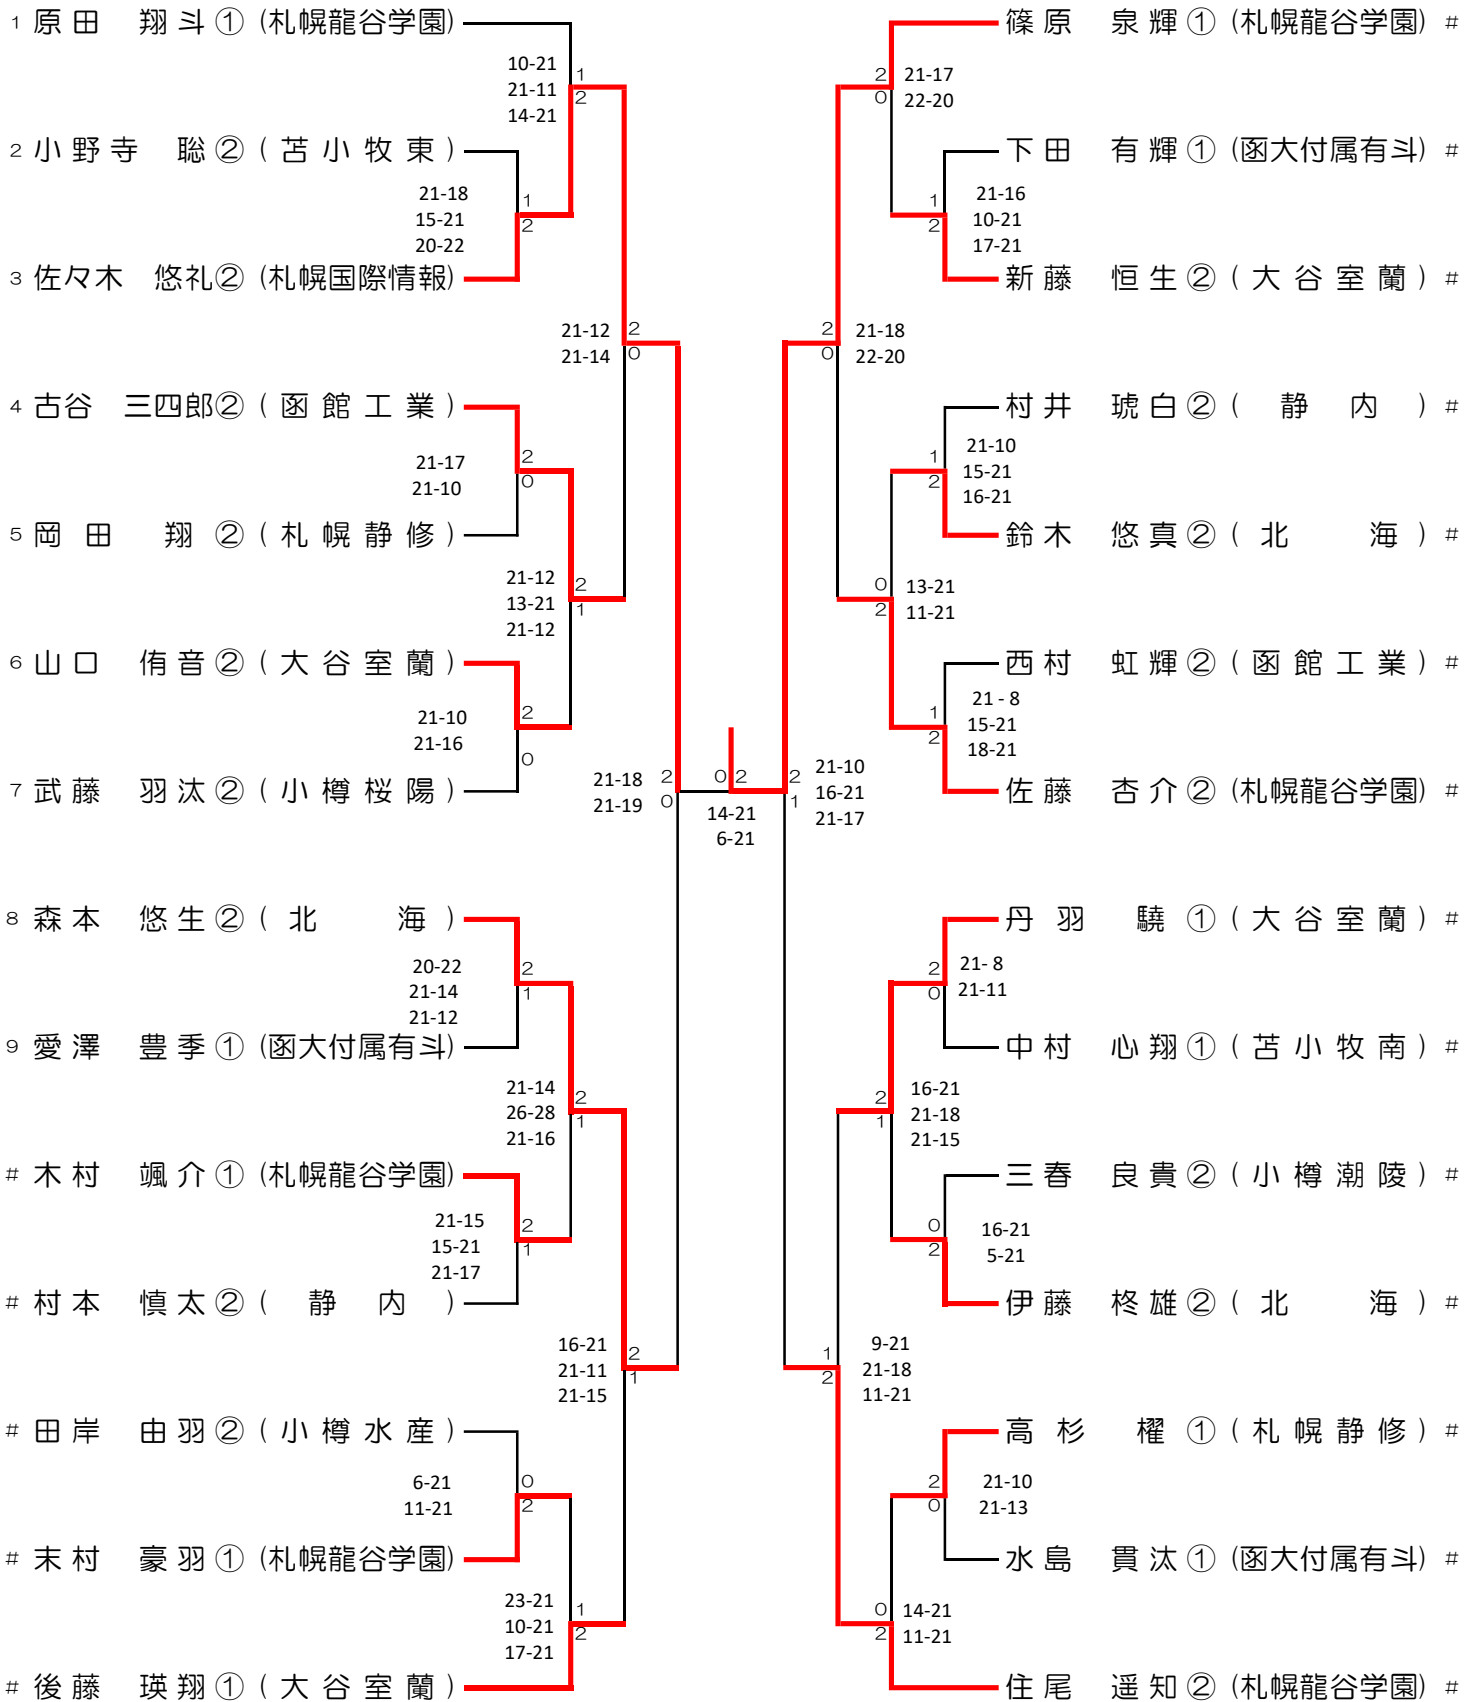

男子団体 (BT22)

女子団体 (GT22)

男子ダブルス (BD26)

女子ダブルス (GD25)

男子シングルス (BS28)

女子シングルス (GS26)