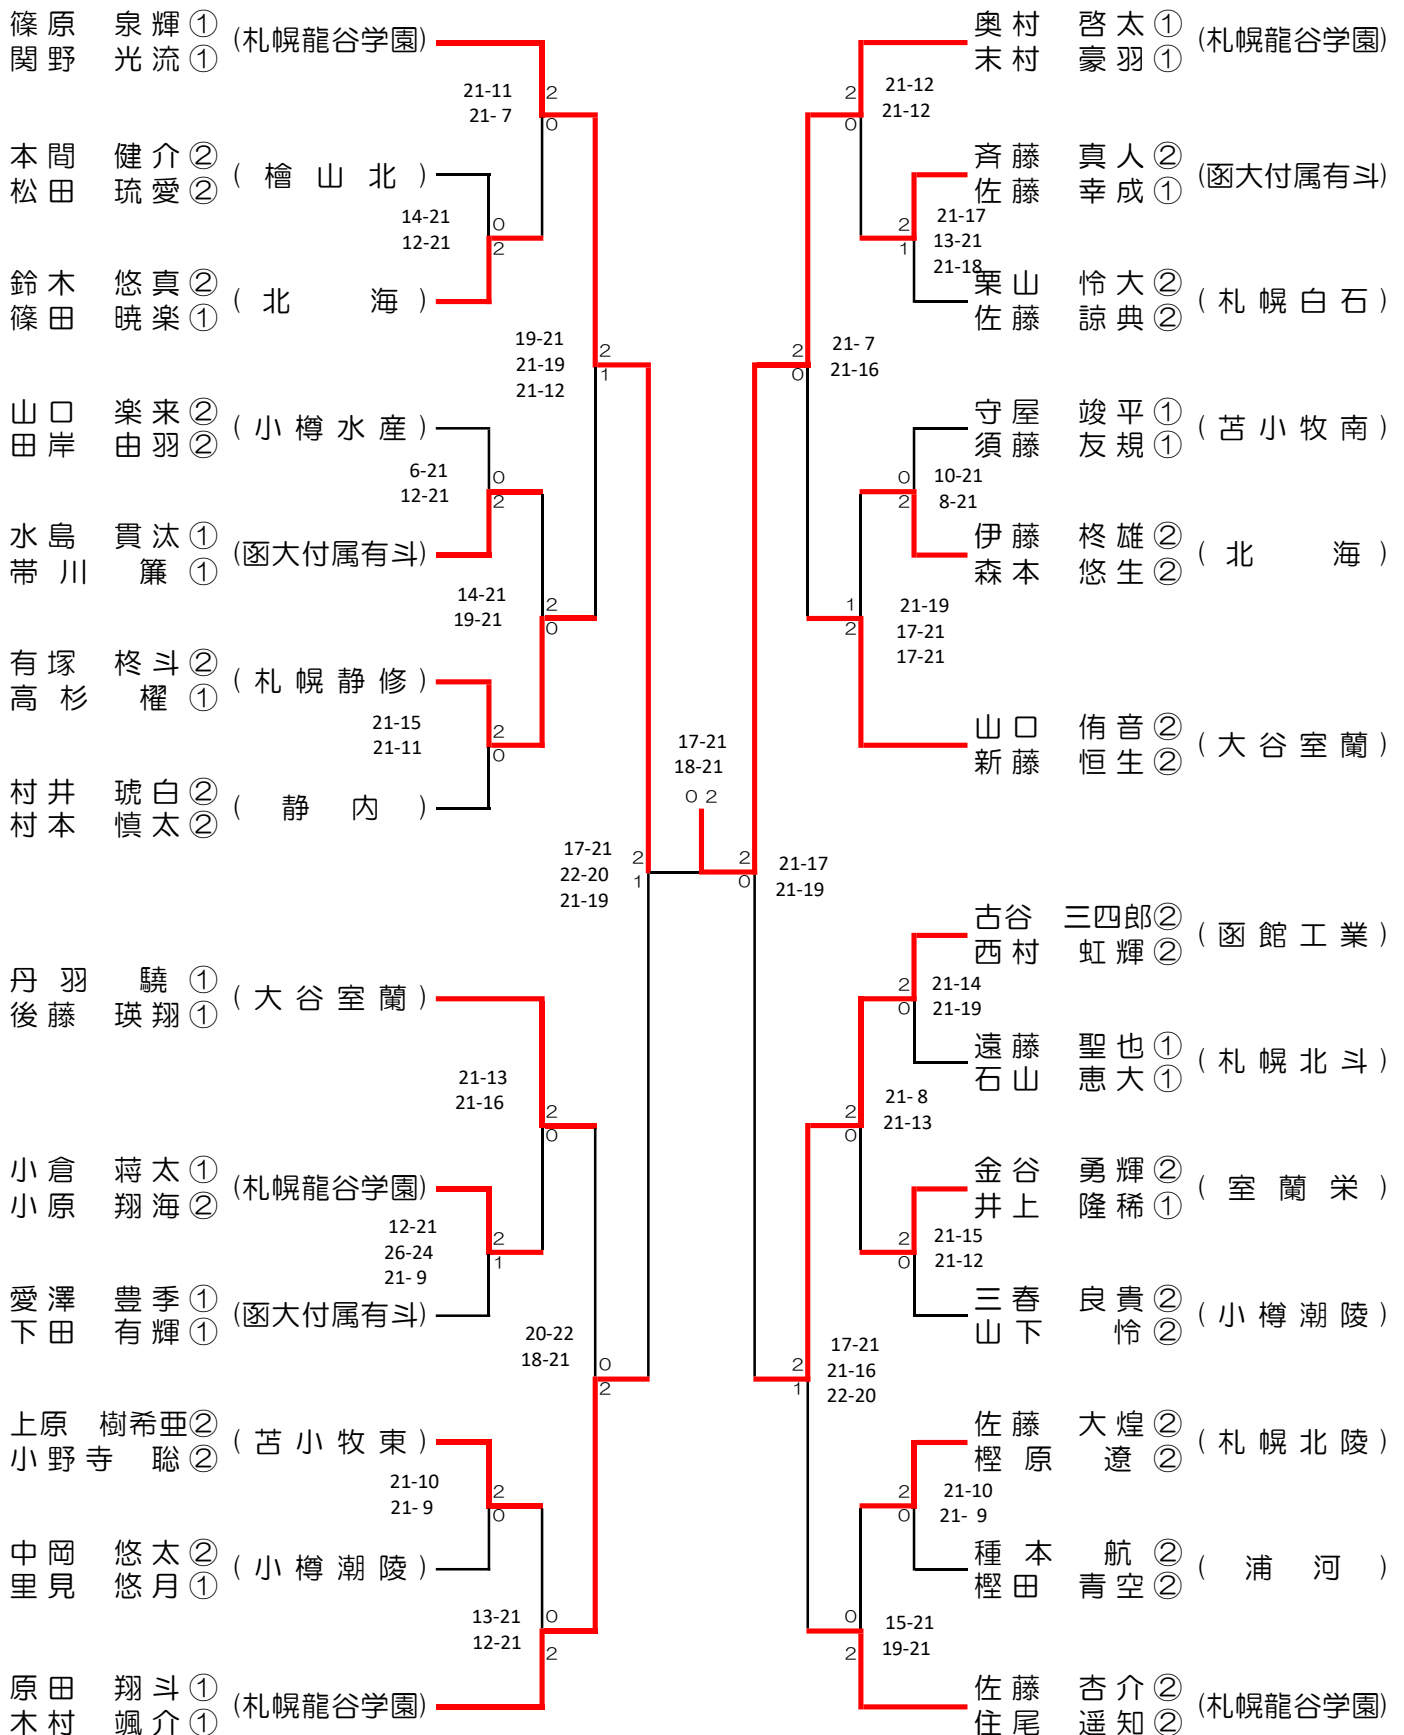

男子団体 (BT22)

女子団体 (GT22)

男子ダブルス (BD26)

女子ダブルス (GD25)

男子シングルス (BS28)

女子シングルス (GS26)