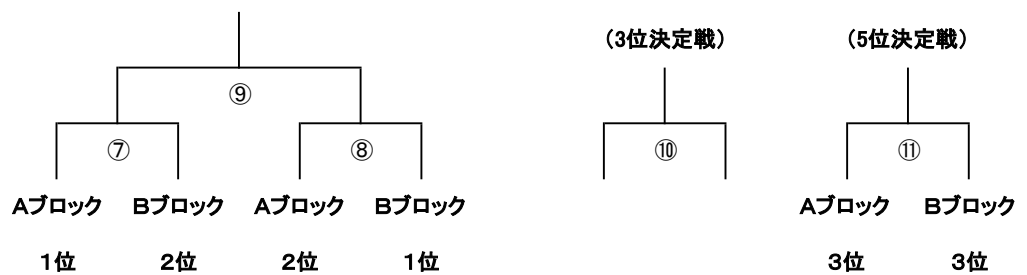

男子1部 予選リーグ(1M)

(Aブロック)

番号	チーム名	地区名	コンサドーレ	札幌市役所	Forrest	勝敗	順位
1	コンサドーレ	札幌	/	①	⑤	:	
2	札幌市役所	札幌		③		:	
3	Forrest	旭川					:

※上位2チームは決勝トーナメントに進出

(Bブロック)

番号	チーム名	地区名	JR北海道	自衛隊北海道	SMASH SPIRIT	勝敗	順位
4	JR北海道	札幌	/	②	⑥	:	
5	自衛隊北海道	札幌		④		:	
6	SMASH SPIRIT	札幌					:

※上位2チームは決勝トーナメントに進出

男子1部 決勝トーナメント

男子3部 決勝リーグ(3M)

番号	チーム名	地区名	customworks	アイネスB	アイネスA	勝敗	順位
1	customworks	札幌	/	①	③	:	
2	アイネスB	札幌		②		:	
3	アイネスA	札幌					:

男子4部 決勝リーグ(4M)

番号	チーム名	地区名	KONKENSETSU	リコラ	札幌市役所	勝敗	順位
1	KONKENSETSU	函館	/	①	③	:	
2	リコラ	釧根		②		:	
3	札幌市役所	札幌					: